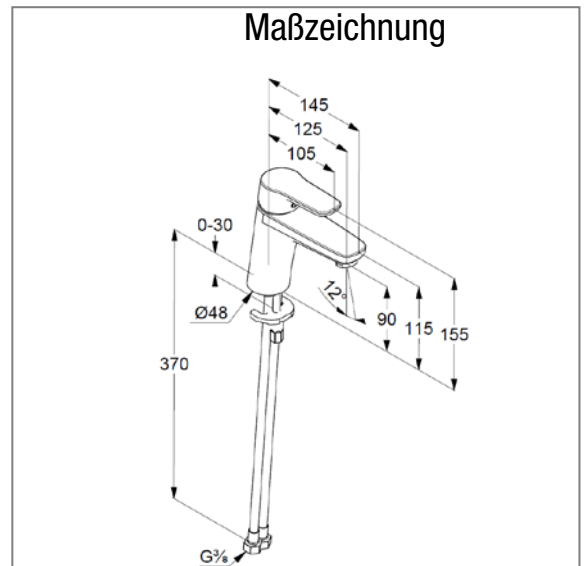

Technische Daten

Produkt: **Einhand-Waschtischbatterie derby
ohne Ablaufgarnitur verchromt VIGOUR**

Artikel-Nr.: **DEO**

Artikeltext

Einhand-Waschtischbatterie
Standmontage, DN 15
Armaturenkörper Messing verchromt
Farbe: chrom
mit festem Auslauf
geschlossener Hebel
Keramik-Kartusche \varnothing 36 mm,
mit Heißwasserbegrenzung
verstellbarer Strahlregler M 24 x 1
flexible Anschlusschläuche G 3/8
Schnell-Montagesystem
Durchflussmenge 6 l/min bei 3 bar
Ausladung 145 mm
Auslaufhöhe 90 mm
Gesamthöhe 155 mm

Fabrikat: VIGOUR
Modell: derby
Art. Nr. DEO
DVGW beantragt

Produktabbildung

Maßzeichnung

Durchflussdiagramm