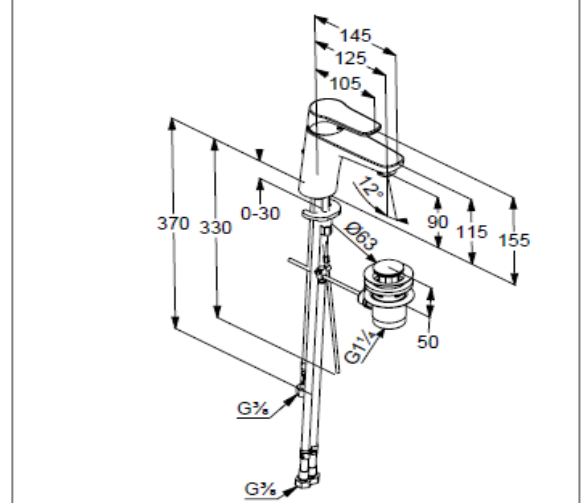

Technische Daten

Produkt: **Einhand-ND-Waschtischbatterie derby
mit Ablaufgarnitur verchromt VIGOUR**

Artikel-Nr.: **DEND**

Artikeltext

Einhand-Waschtischbatterie
Standmontage, DN 15
Armaturenkörper Messing verchromt
Farbe: chrom
mit festem Auslauf
geschlossener Hebel
Keramik-Kartusche ND, Ø 36 mm
mit Heißwasserbegrenzung
Strahlregler M 24 x 1ND
flexible Anschlusschläuche G 3/8
Schnell-Montagesystem
Ablaufgarnitur G1 ¼
Durchflussmenge 5 l/min. bei 3 bar
für drucklose Speicher
Ausladung 145 mm
Auslaufhöhe 90 mm
Gesamthöhe 155 mm

Fabrikat: VIGOUR
Modell: derby
Art. Nr. DEND

Produktabbildung

Maßzeichnung

Durchflussdiagramm