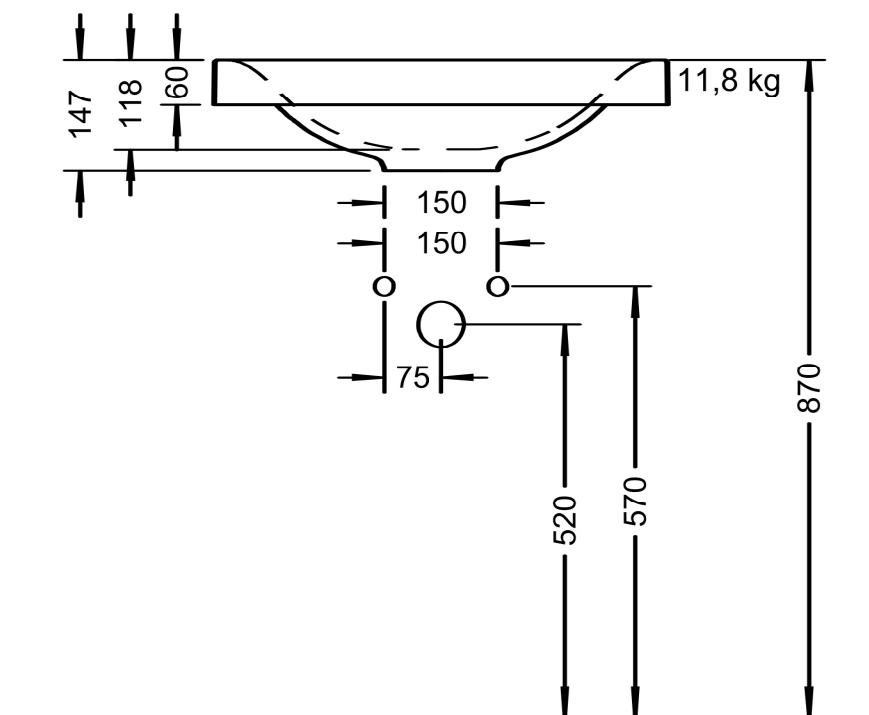

VIGOUR

Technische Verbesserungen und optische Veränderungen an den abgebildeten Produkten behalten wir uns vor.
We reserve the right to make technical improvements and enhance the appearance of the products shown.

Maßstab Scale	KBN-Nr. von GC	DEMAW60P	Zeichnung Drawing
1:10	Name	derby	
	Bezeichnung Description	Aufsatz-Waschtisch, 60x40 cm Washbasin sit on vessel, 60x40 cm