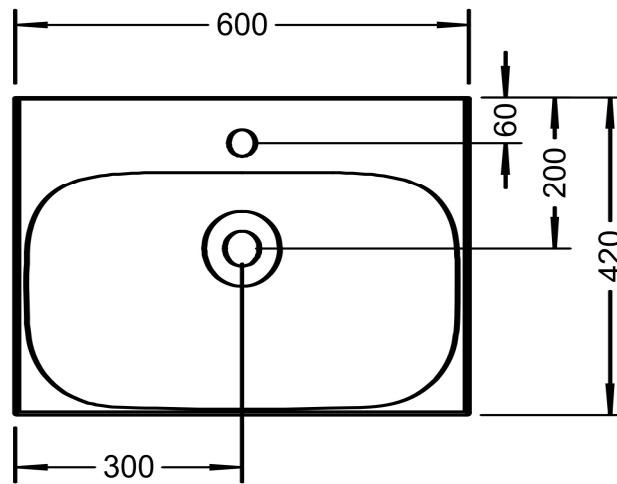

VIGOUR

Technische Verbesserungen und optische Veränderungen an den abgebildeten Produkten behalten wir uns vor.
We reserve the right to make technical improvements and enhance the appearance of the products shown.

Maßstab Scale	KBN-Nr. von GC	DEMAW60P	Zeichnung Drawing
1:10	Name	derby	
	Bezeichnung Description	Aufsatz-Waschtisch, 60x40 cm Washbasin sit on vessel, 60x40 cm