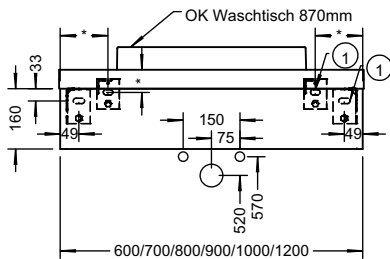

*Maß abhängig von Waschtischunterschrank und Beckenposition

Waschtisch	A (in mm)	C (in mm)
VIGMA40P	130	680
VIGMA45P	130	680
VIGMA60P	130	680
VIGMAF60P	145	665
DEMA50P	120	690
DEMA60P	120	690
DESMA50P	120	690
DESMA60P	120	690
DEMAW50P	60	750
DEMAW060	60	750
DESMAW60P	60	750

*Maß abhängig von Waschtischunterschrank und Beckenposition

*Maß abhängig von Waschtischunterschrank und Beckenposition

MONTAGEMASSE

DEWTU561 / DEWTU562 / DEWTU563 / DEWTU564
 DEWTU565 / DEWTU566 / DEWTU567 / DEWTU568
 DEWTU569 / DEWTU5610 / DEWTU5611 / DEWTU5612 / DEWTU5614
 DEWTU5615 / DEWTU5616 / DEWTU5617 / DEWTU5618 / DEWTU5619
 DEWTU5620

DEWTU5621 / DEWTU5622 / DEWTU5623 / DEWTU5624 / DEWTU5626
 DEWTU5627 / DEWTU5628 / DEWTU5629 / DEWTU5630 / DEWTU5631 / DEWTU5632
 DEWTU5633 / DEWTU5634 / DEWTU5635 / DEWTU5636 / DEWTU5637 / DEWTU5638
 DEWTU5639 / DEWTU5640 / DEWTU5640 / DEWTU5642 / DEWTU5643 / DEWTU5644

*Maß abhängig von Waschtischunterschrank und Abdeckplatte

DEWTU161 / DEWTU162 / DEWTU163 / DEWTU164 / DEWTU165 / DEWTU166
 DEWTU167 / DEWTU168 / DEWTU169 / DEWTU1610 / DEWTU1611 / DEWTU1612

*Maß abhängig von Waschtischunterschrank und Abdeckplatte