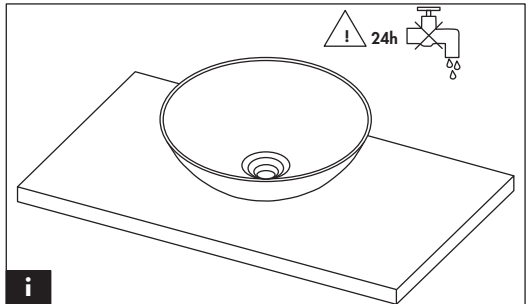

DEMAW50P

DEMAW60P

DESMAW60P

MONTAGEABLAUF AUFSATZBECKEN

Waschtisch	A (in mm)	B (in mm)	C (in mm)
VIGMA40P	130	686	680
VIGMA45P	130	686	680
VIGMA60P	130	686	680
VIGMAF60P	145	671	665
DEMA50P	120	696	690
DEMA60P	120	696	690
DESMA50P	120	696	690
DESMA60P	120	696	690
DEMAW50P	60	756	750
DEMAW060	60	756	750
DESMAW60P	60	756	750

*Maß abhängig von Waschtischunterschrank und Beckenposition

Waschtisch	A (in mm)	C (in mm)
VIGMA40P	130	680
VIGMA45P	130	680
VIGMA60P	130	680
VIGMAF60P	145	665
DEMA50P	120	690
DEMA60P	120	690
DESMA50P	120	690
DESMA60P	120	690
DEMAW50P	60	750
DEMAW060	60	750
DESMAW60P	60	750