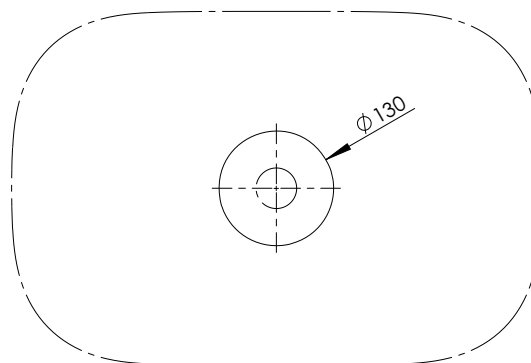

DEMAW50P

DEMAW60P

DESMAW60P

MONTAGEABLAUF AUFSATZBECKEN

Waschtisch	A (in mm)	B (in mm)	C (in mm)
VIGMA40P	130	686	680
VIGMA45P	130	686	680
VIGMA60P	130	686	680
VIGMAF60P	145	671	665
DEMA50P	120	696	690
DEMA60P	120	696	690
DESMA50P	120	696	690
DESMA60P	120	696	690
DEMAW50P	60	756	750
DEMAW060	60	756	750
DESMAW60P	60	756	750

*Maß abhängig von Waschtischunterschrank und Beckenposition

Waschtisch	A (in mm)	C (in mm)
VIGMA40P	130	680
VIGMA45P	130	680
VIGMA60P	130	680
VIGMAF60P	145	665
DEMA50P	120	690
DEMA60P	120	690
DESMA50P	120	690
DESMA60P	120	690
DEMAW50P	60	750
DEMAW060	60	750
DESMAW60P	60	750

*Maß abhängig von Waschtischunterschrank und Abdeckplatte