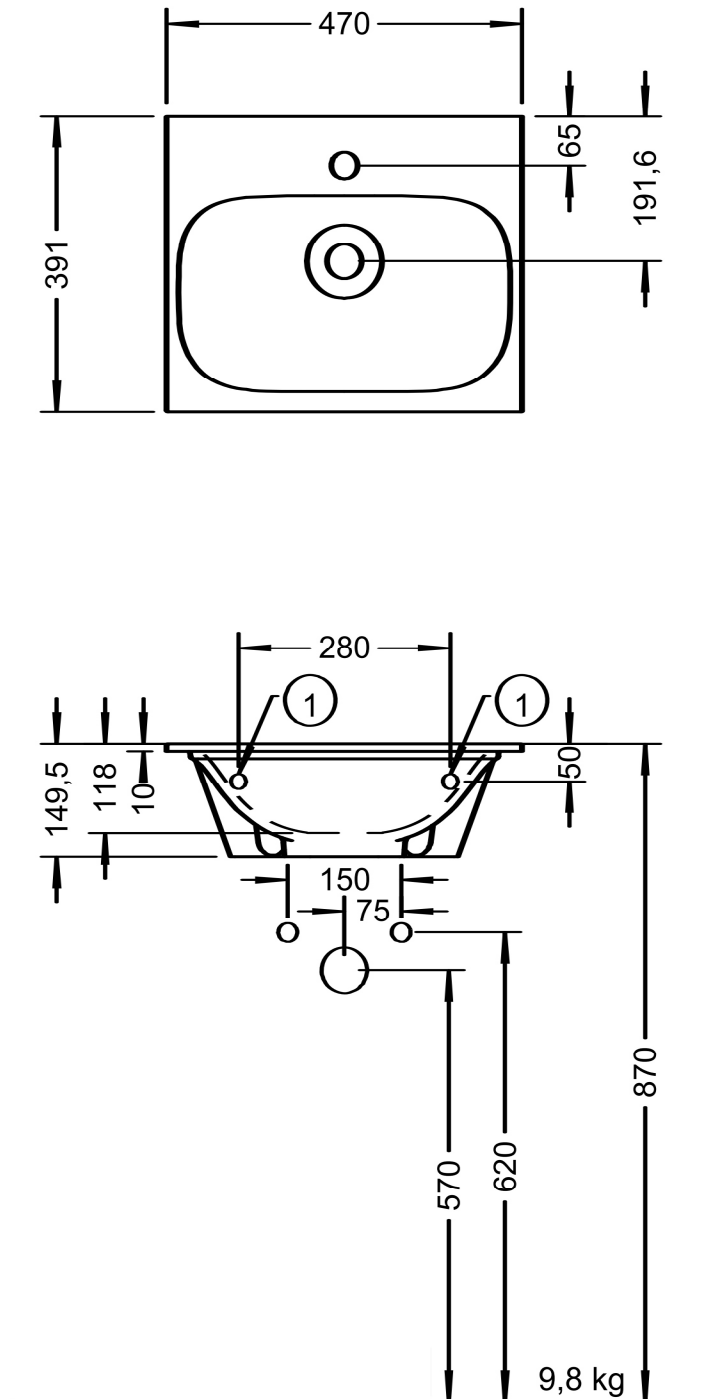

VIGOUR

Technische Verbesserungen und optische Veränderungen an den abgebildeten Produkten behalten wir uns vor.
We reserve the right to make technical improvements and enhance the appearance of the products shown.

Maßstab Scale	KBN-Nr. von GC	DEM50MP	Zeichnung Drawing
1:10	Name	derby	
	Bezeichnung Description	Waschtisch, 50x40 cm, mit Hahnloch Washbasin, 50x40 cm, with tap hole