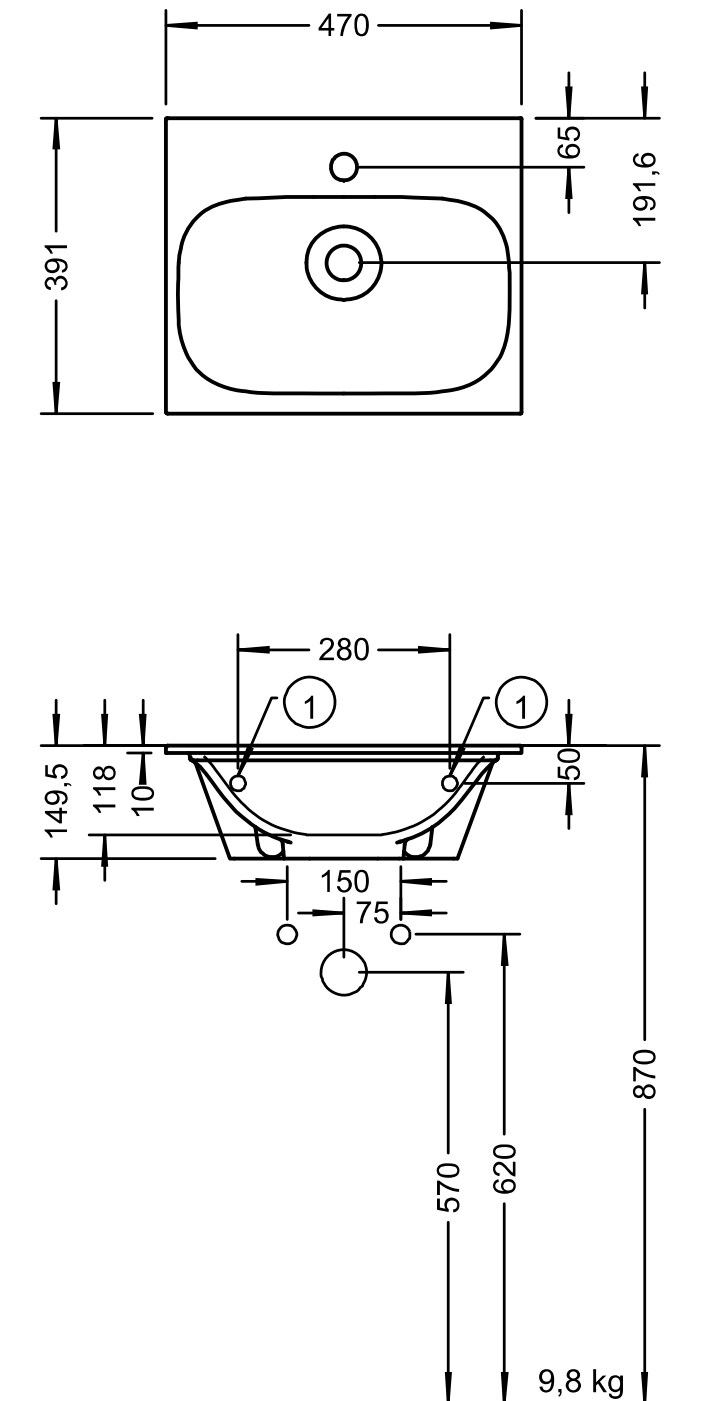

VIGOUR

Technische Verbesserungen und optische Veränderungen an den abgebildeten Produkten behalten wir uns vor.
We reserve the right to make technical improvements and enhance the appearance of the products shown.

Maßstab Scale	KBN-Nr. von GC	DEM50MP	Zeichnung Drawing
1:10	Name	derby	
	Bezeichnung Description	Waschtisch, 50x40 cm, mit Hahnloch Washbasin, 50x40 cm, with tap hole