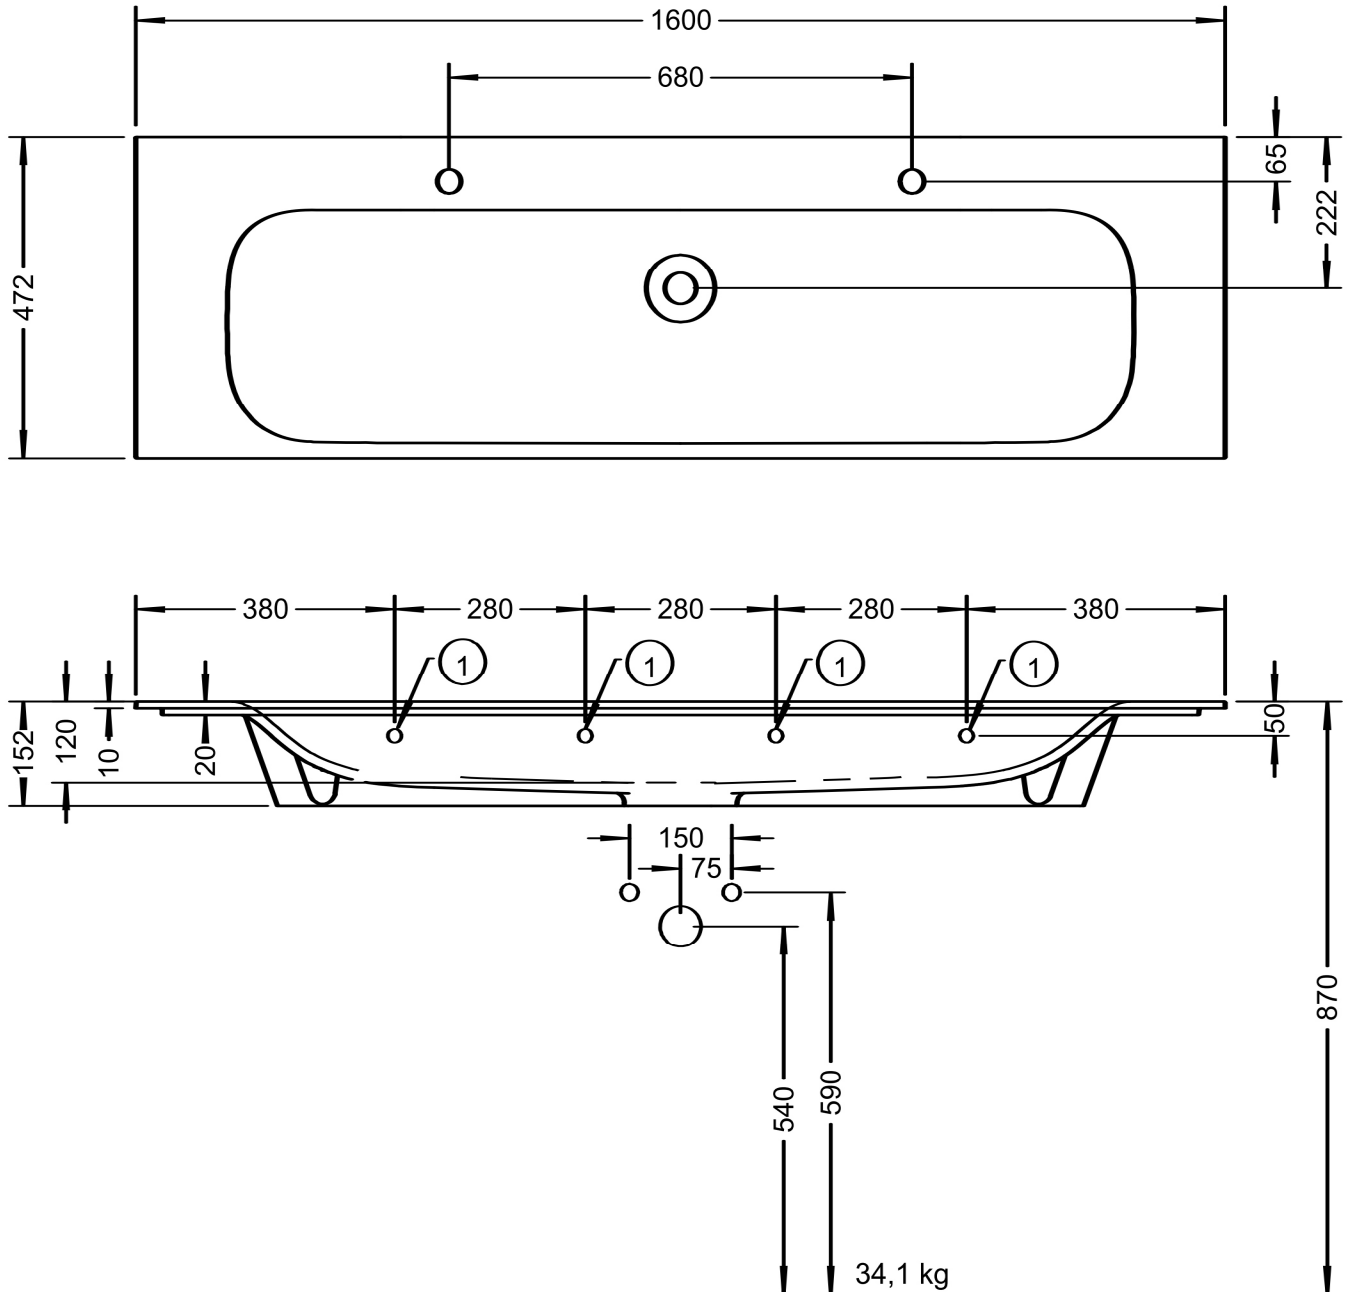

VIGOUR

Technische Verbesserungen und optische Veränderungen an den abgebildeten Produkten behalten wir uns vor.
We reserve the right to make technical improvements and enhance the appearance of the products shown.

Maßstab Scale	KBN-Nr. von GC	DEM160M2HP	Zeichnung Drawing
1:10	Name	derby	
	Bezeichnung Description	Waschtisch, 160x48 cm, mit Hahnloch Washbasin, 160x48 cm, with tap hole