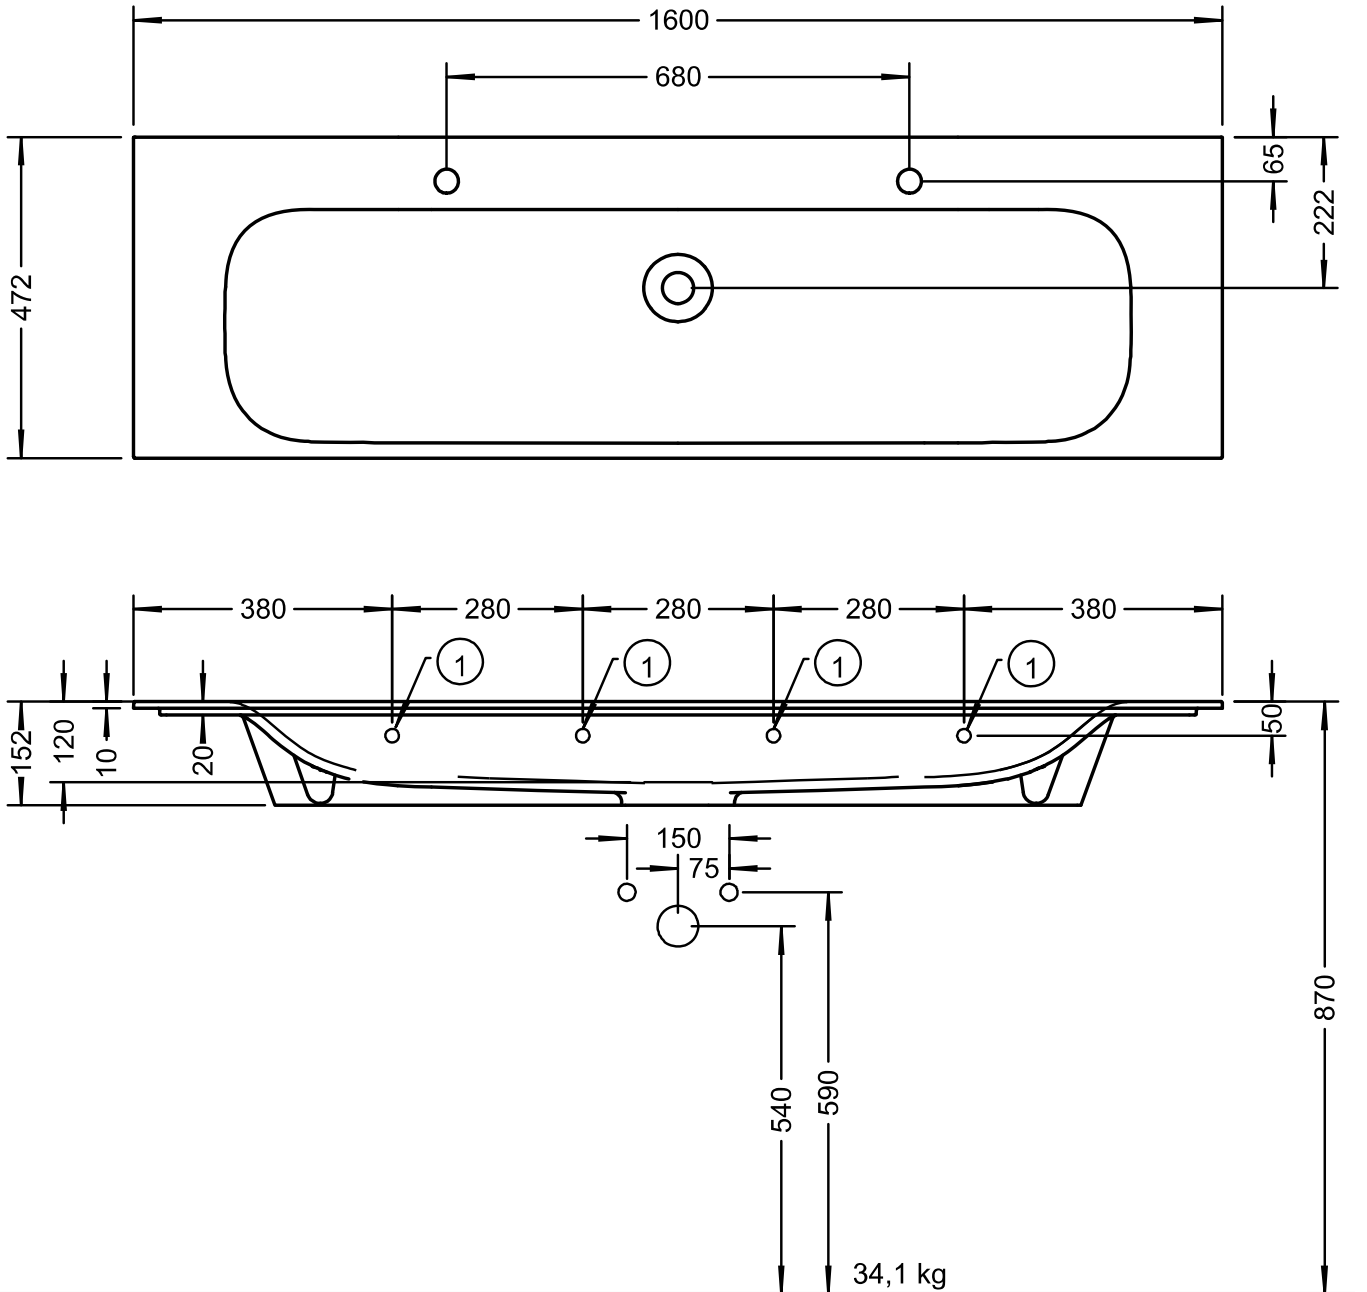

VIGOUR

Technische Verbesserungen und optische Veränderungen an den abgebildeten Produkten behalten wir uns vor.
We reserve the right to make technical improvements and enhance the appearance of the products shown.

Maßstab Scale	KBN-Nr. von GC	DEM160M2HP	Zeichnung Drawing
1:10	Name	derby	
	Bezeichnung Description	Waschtisch, 160x48 cm, mit Hahnloch Washbasin, 160x48 cm, with tap hole