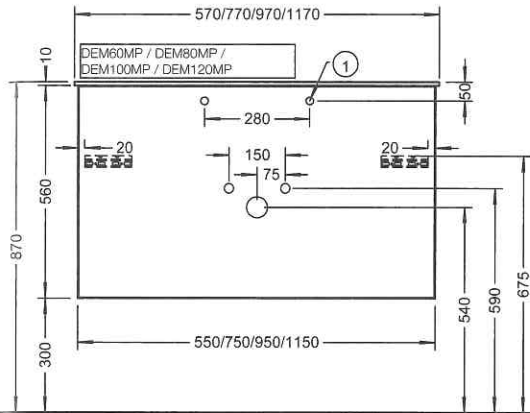

derby Montage

DEWTU601 / DEWTU801 / DEWTU1001 / DEWTU1201  
 DEWTU602 / DEWTU802 / DEWTU1002 / DEWTU1202  
 DEWTU603 / DEWTU803 / DEWTU1003 / DEWTU1203

DEWTU601 / DEWTU801 / DEWTU1001 / DEWTU1201  
 DEWTU602 / DEWTU802 / DEWTU1002 / DEWTU1202  
 DEWTU603 / DEWTU803 / DEWTU1003 / DEWTU1203

DEWTU1601  
 DEWTU1602  
 DEWTU1603

DEWTU1601  
 DEWTU1602  
 DEWTU1603

DEWTU2H1401 / DEWTU2H1601  
 DEWTU2H1402 / DEWTU2H1602  
 DEWTU2H1403 / DEWTU2H1603

P  
 akua  
 P  
 cosima  
 M  
 white  
 M  
 derby  
 M  
 clivia  
 S  
 Lichtspiegel