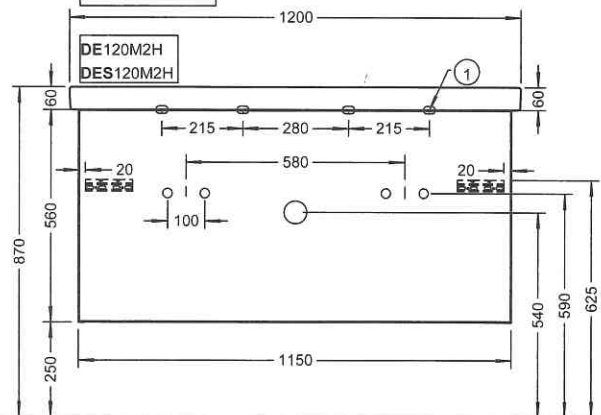

derby Montage

DEWTU601 / DEWTU801 / DEWTU1001 / DEWTU1201  
 DEWTU602 / DEWTU802 / DEWTU1002 / DEWTU1202  
 DEWTU603 / DEWTU803 / DEWTU1003 / DEWTU1203

DEWTU601 / DEWTU801 / DEWTU1001 / DEWTU1201  
 DEWTU602 / DEWTU802 / DEWTU1002 / DEWTU1202  
 DEWTU603 / DEWTU803 / DEWTU1003 / DEWTU1203

DEWTU1601  
 DEWTU1602  
 DEWTU1603

DEWTU1601  
 DEWTU1602  
 DEWTU1603

DEWTU2H1401 / DEWTU2H1601  
 DEWTU2H1402 / DEWTU2H1602  
 DEWTU2H1403 / DEWTU2H1603

P  
 akua  
 P  
 cosima  
 M  
 white  
 M  
 derby  
 M  
 clivia  
 S  
 Lichtspiegel