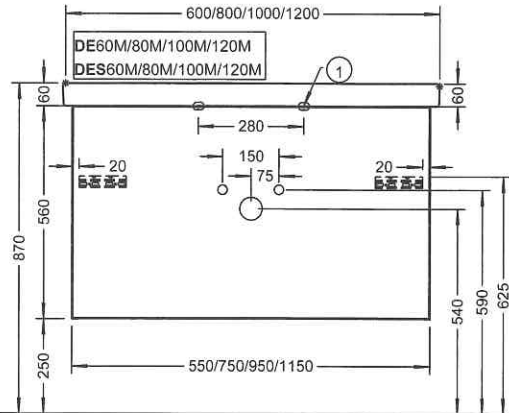

derby Montage

DEWTU601 / DEWTU801 / DEWTU1001 / DEWTU1201  
 DEWTU602 / DEWTU802 / DEWTU1002 / DEWTU1202  
 DEWTU603 / DEWTU803 / DEWTU1003 / DEWTU1203

DEWTU601 / DEWTU801 / DEWTU1001 / DEWTU1201  
 DEWTU602 / DEWTU802 / DEWTU1002 / DEWTU1202  
 DEWTU603 / DEWTU803 / DEWTU1003 / DEWTU1203

DEWTU1601  
 DEWTU1602  
 DEWTU1603

DEWTU1601  
 DEWTU1602  
 DEWTU1603

DEWTU2H1401 / DEWTU2H1601  
 DEWTU2H1402 / DEWTU2H1602  
 DEWTU2H1403 / DEWTU2H1603

P  
 akua  
 P  
 cosima  
 M  
 white  
 M  
 derby  
 M  
 clivia  
 S  
 Lichtspiegel