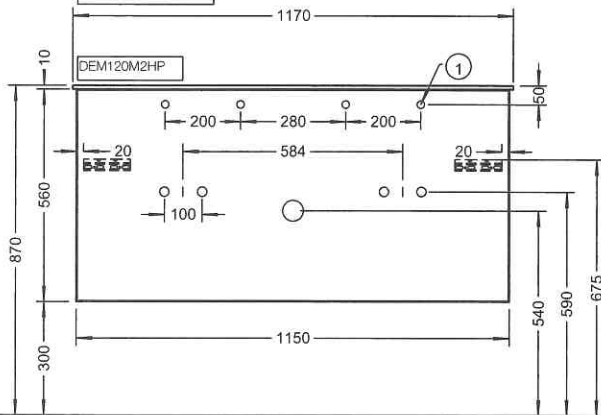

derby Montage

DEWTU601 / DEWTU801 / DEWTU1001 / DEWTU1201  
 DEWTU602 / DEWTU802 / DEWTU1002 / DEWTU1202  
 DEWTU603 / DEWTU803 / DEWTU1003 / DEWTU1203

DEWTU601 / DEWTU801 / DEWTU1001 / DEWTU1201  
 DEWTU602 / DEWTU802 / DEWTU1002 / DEWTU1202  
 DEWTU603 / DEWTU803 / DEWTU1003 / DEWTU1203

DEWTU1601  
 DEWTU1602  
 DEWTU1603

DEWTU1601  
 DEWTU1602  
 DEWTU1603

DEWTU2H1401 / DEWTU2H1601  
 DEWTU2H1402 / DEWTU2H1602  
 DEWTU2H1403 / DEWTU2H1603

P  
 akua  
 P  
 cosima  
 M  
 white  
 M  
 derby  
 M  
 clivia  
 S  
 Lichtspiegel