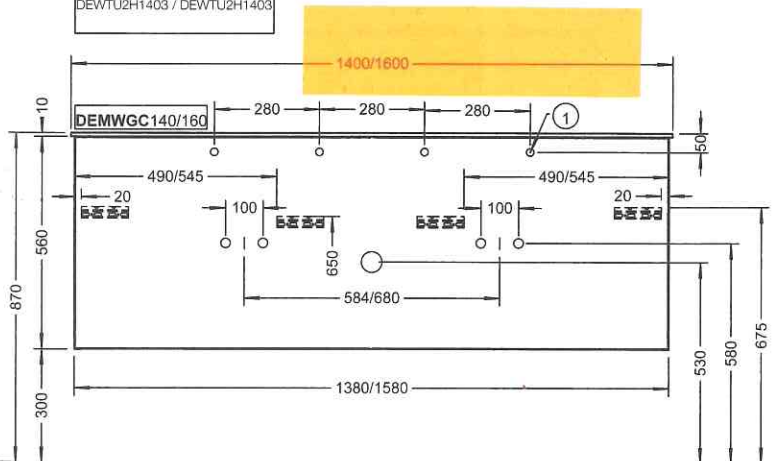

derby Montage

DEWTU601 / DEWTU801 / DEWTU1001 / DEWTU1201  
 DEWTU602 / DEWTU802 / DEWTU1002 / DEWTU1202  
 DEWTU603 / DEWTU803 / DEWTU1003 / DEWTU1203

DEWTU601 / DEWTU801 / DEWTU1001 / DEWTU1201  
 DEWTU602 / DEWTU802 / DEWTU1002 / DEWTU1202  
 DEWTU603 / DEWTU803 / DEWTU1003 / DEWTU1203

DEWTU1601  
 DEWTU1602  
 DEWTU1603

DEWTU1601  
 DEWTU1602  
 DEWTU1603

DEWTU2H1401 / DEWTU2H1601  
 DEWTU2H1402 / DEWTU2H1602  
 DEWTU2H1403 / DEWTU2H1603

P  
 akua  
 P  
 cosima  
 M  
 white  
 M  
 derby  
 M  
 clivia  
 S  
 Lichtspiegel