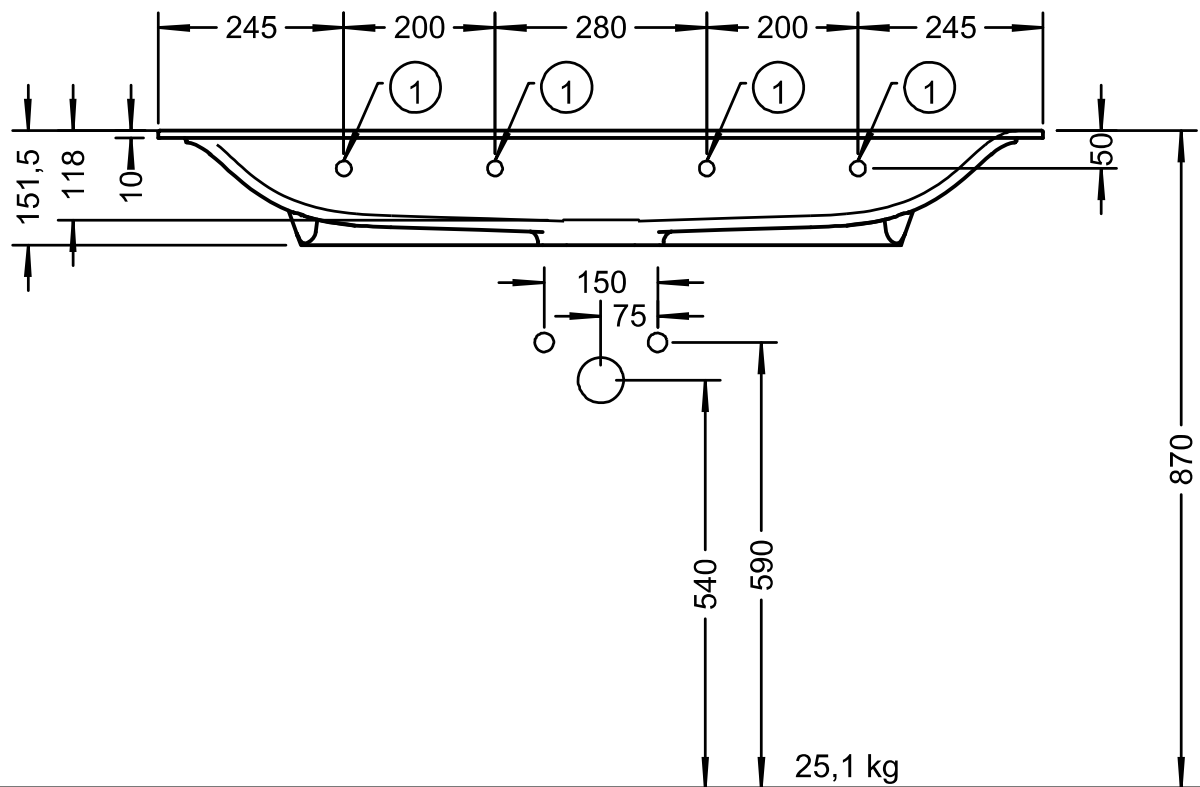

VIGOUR

Technische Verbesserungen und optische Veränderungen an den abgebildeten Produkten behalten wir uns vor.
We reserve the right to make technical improvements and enhance the appearance of the products shown.

Maßstab Scale	KBN-Nr. von GC	DEM120MP / *DEM120M2HP	Zeichnung Drawing
1:10	Name	derby	
	Bezeichnung Description	Waschtisch, 120x48 cm, mit Hahnloch, mit Überlauf Washbasin, 120x48 cm, with tap hole, with overflow