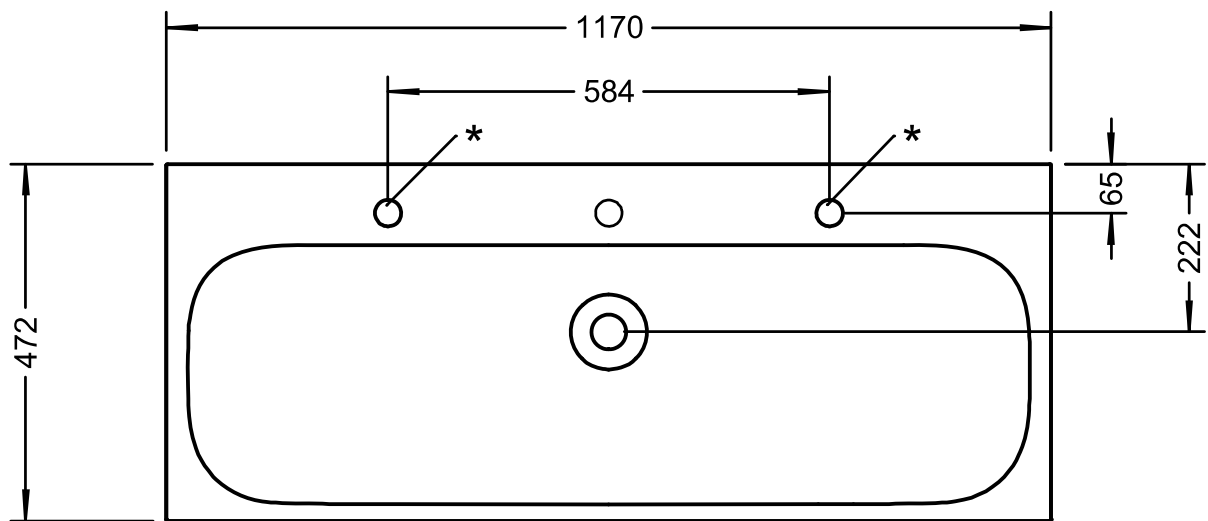

VIGOUR

Technische Verbesserungen und optische Veränderungen an den abgebildeten Produkten behalten wir uns vor.
We reserve the right to make technical improvements and enhance the appearance of the products shown.

Maßstab Scale	KBN-Nr. von GC	DEM120MP / *DEM120M2HP	Zeichnung Drawing
1:10	Name	derby	
	Bezeichnung Description	Waschtisch, 120x48 cm, mit Hahnloch, mit Überlauf Washbasin, 120x48 cm, with tap hole, with overflow