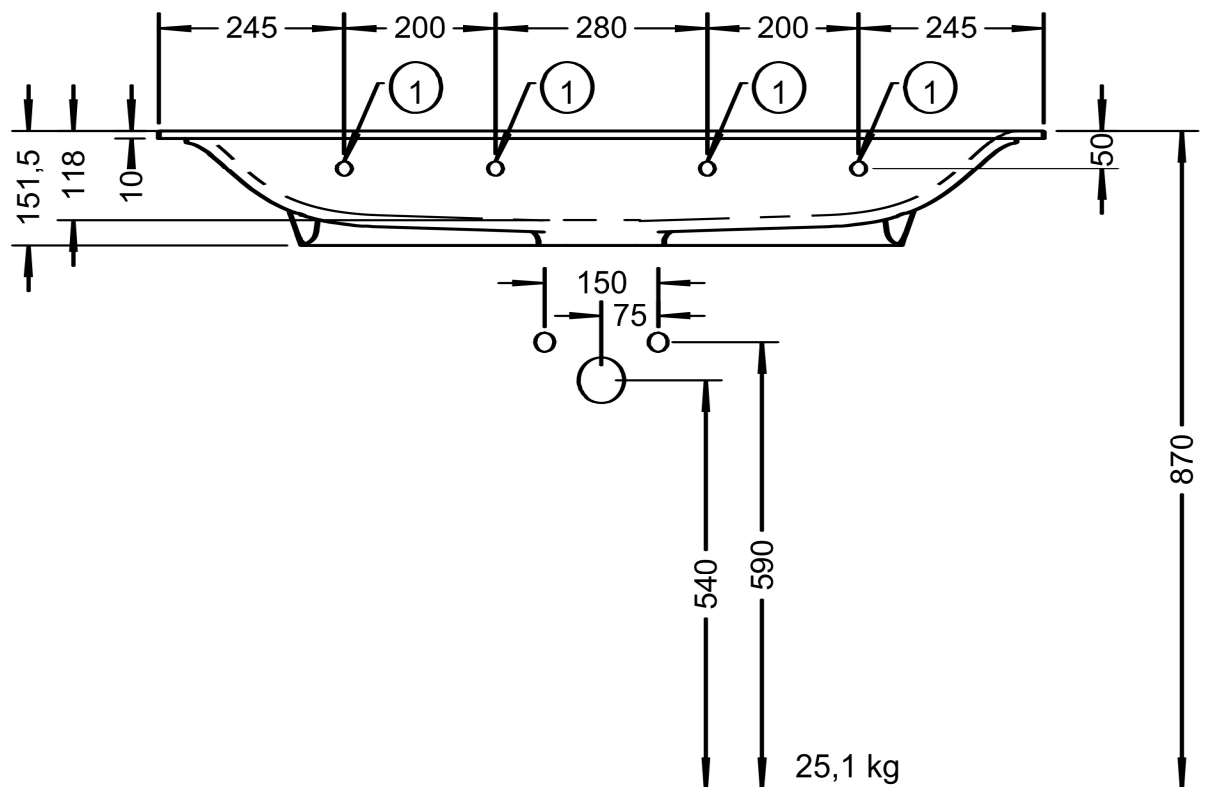

VIGOUR

Technische Verbesserungen und optische Veränderungen an den abgebildeten Produkten behalten wir uns vor.
We reserve the right to make technical improvements and enhance the appearance of the products shown.

Maßstab Scale	KBN-Nr. von GC	DEM120MP / *DEM120M2HP	Zeichnung Drawing
1:10	Name	derby	
	Bezeichnung Description	Waschtisch, 120x48 cm, mit Hahnloch, mit Überlauf Washbasin, 120x48 cm, with tap hole, with overflow