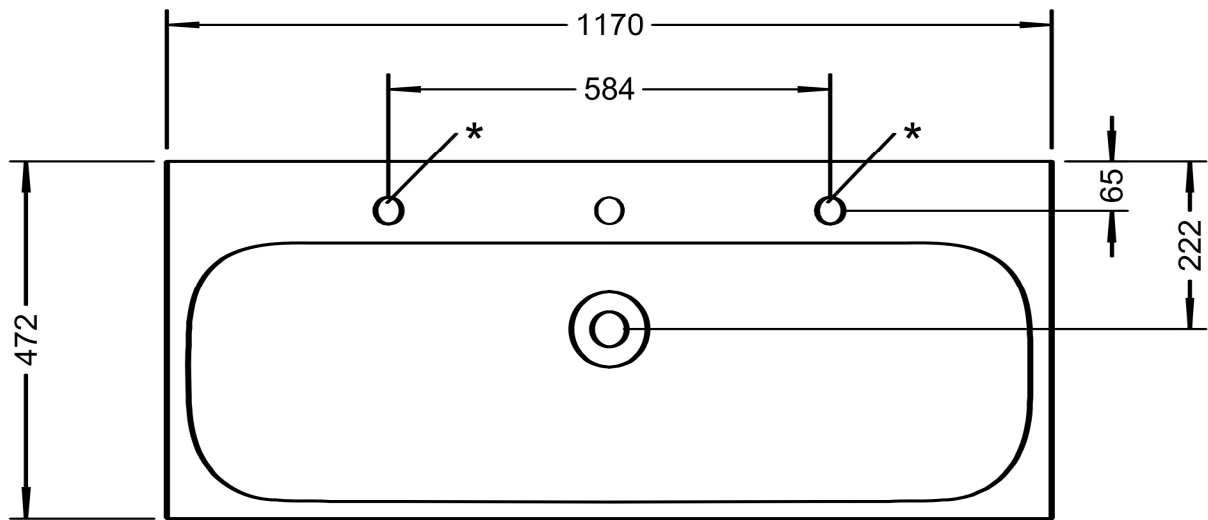

VIGOUR

Technische Verbesserungen und optische Veränderungen an den abgebildeten Produkten behalten wir uns vor.
We reserve the right to make technical improvements and enhance the appearance of the products shown.

Maßstab Scale	KBN-Nr. von GC	DEM120MP / *DEM120M2HP	Zeichnung Drawing
1:10	Name	derby	
	Bezeichnung Description	Waschtisch, 120x48 cm, mit Hahnloch, mit Überlauf Washbasin, 120x48 cm, with tap hole, with overflow