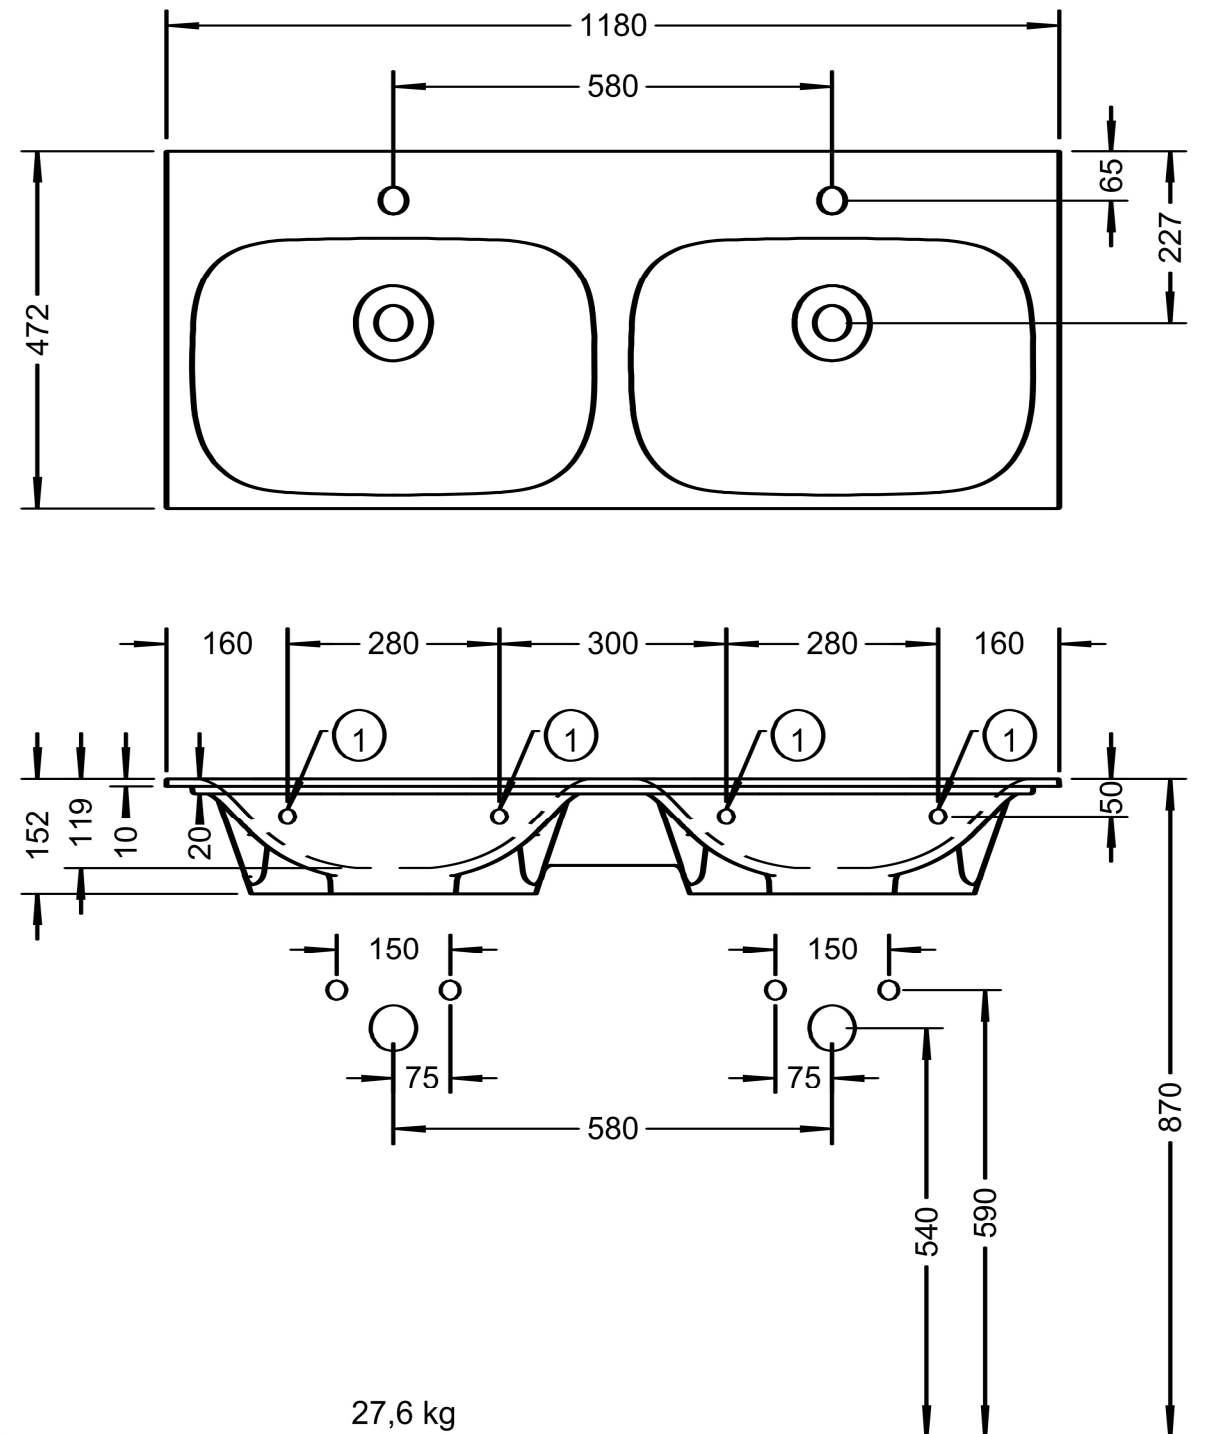

VIGOUR

Technische Verbesserungen und optische Veränderungen an den abgebildeten Produkten behalten wir uns vor.
We reserve the right to make technical improvements and enhance the appearance of the products shown.

Maßstab Scale	KBN-Nr. von GC	DEM120MDP	Zeichnung Drawing
1:10	Name	derby	
	Bezeichnung Description	Waschtisch, 120x48 cm, mit Hahnloch, mit Überlauf Washbasin, 120x48 cm, with tap hole, with overflow