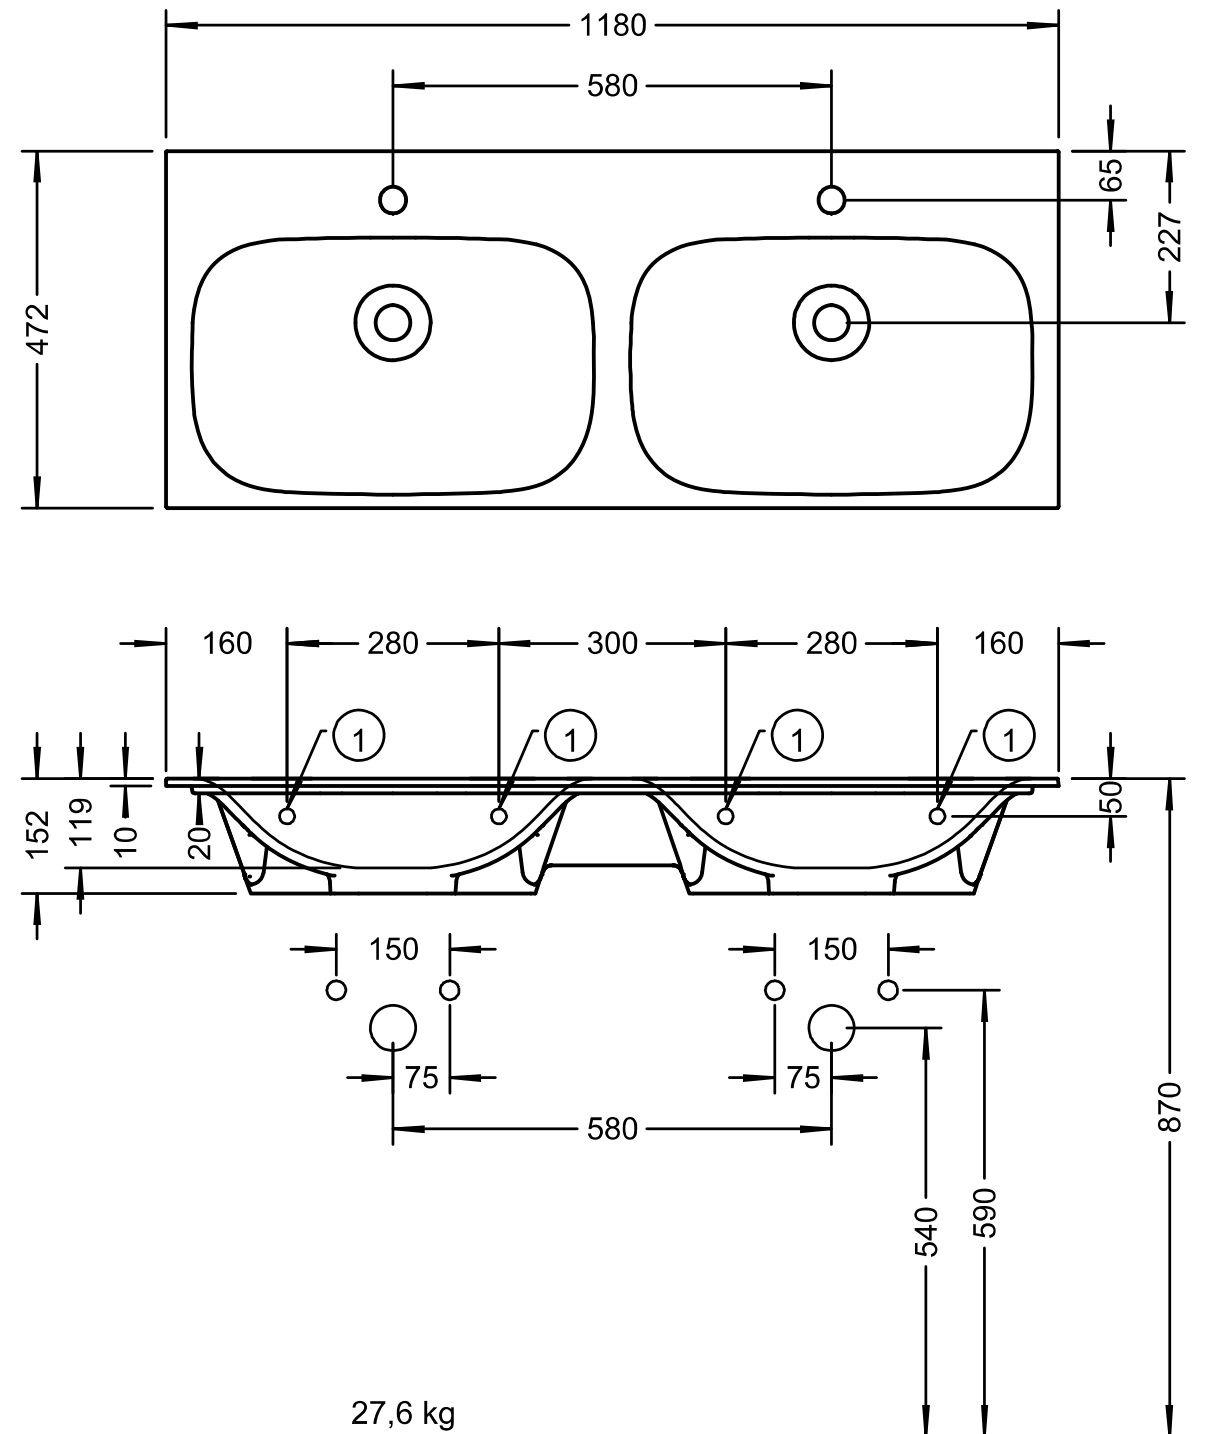

VIGOUR

Technische Verbesserungen und optische Veränderungen an den abgebildeten Produkten behalten wir uns vor.
We reserve the right to make technical improvements and enhance the appearance of the products shown.

Maßstab Scale	KBN-Nr. von GC	DEM120MDP	Zeichnung Drawing
1:10	Name	derby	
	Bezeichnung Description	Waschtisch, 120x48 cm, mit Hahnloch, mit Überlauf Washbasin, 120x48 cm, with tap hole, with overflow