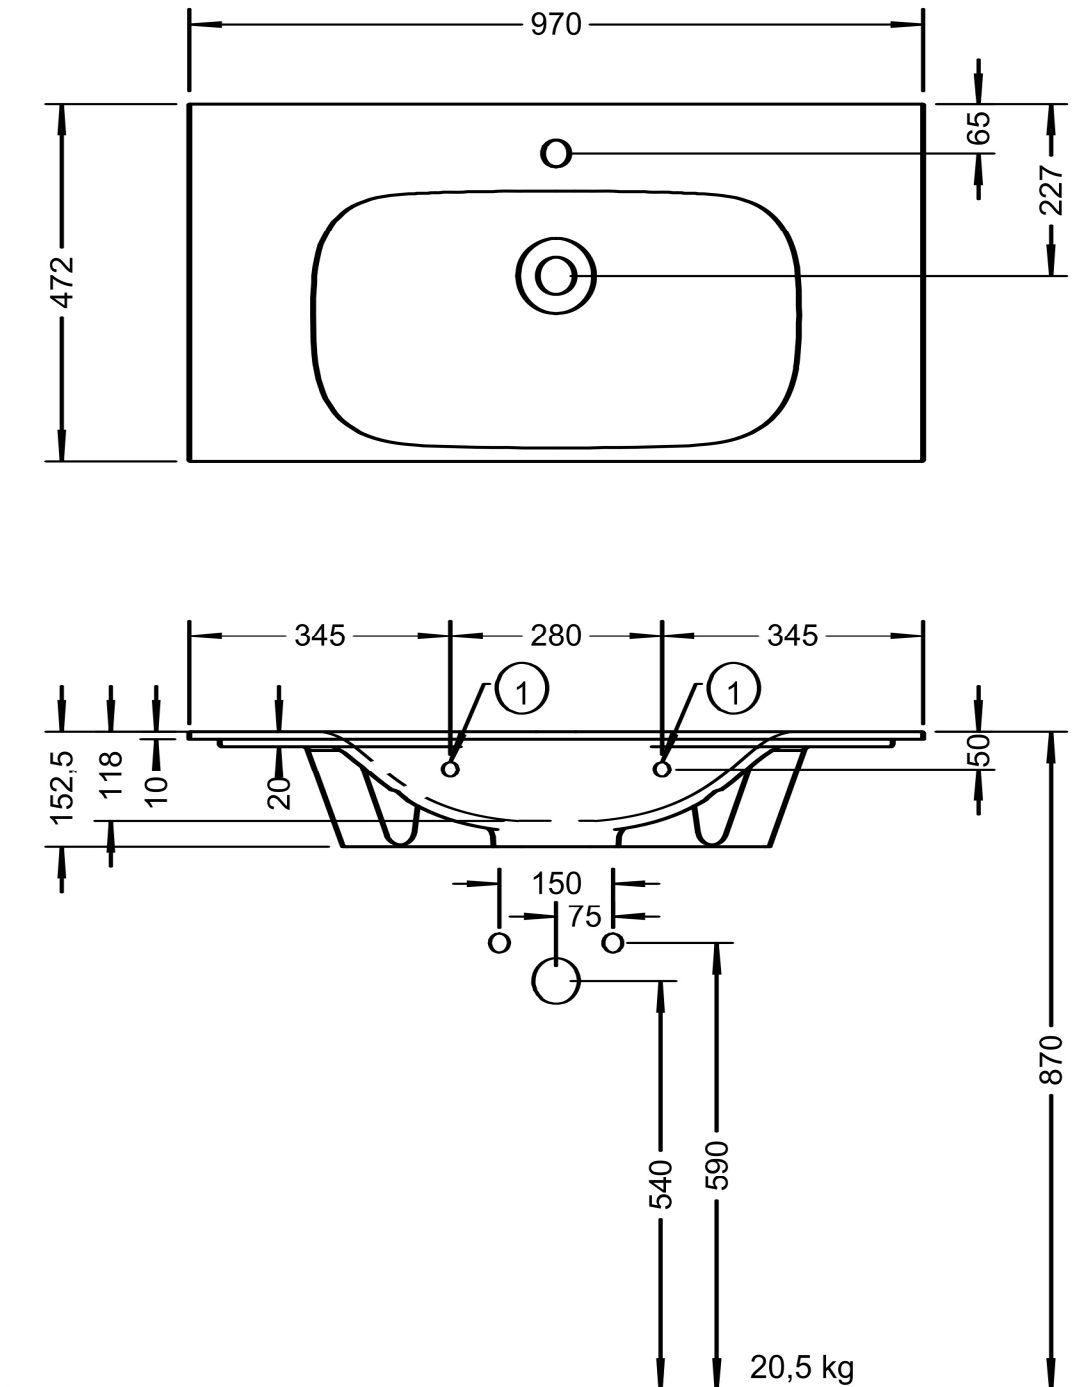

VIGOUR

Technische Verbesserungen und optische Veränderungen an den abgebildeten Produkten behalten wir uns vor.
We reserve the right to make technical improvements and enhance the appearance of the products shown.

Maßstab Scale	KBN-Nr. von GC	DEM100MP	Zeichnung Drawing
1:10	Name	derby	
	Bezeichnung Description	Waschtisch, 100x48 cm, mit Hahnloch, mit Überlauf Washbasin, 100x48 cm, with tap hole, with overflow