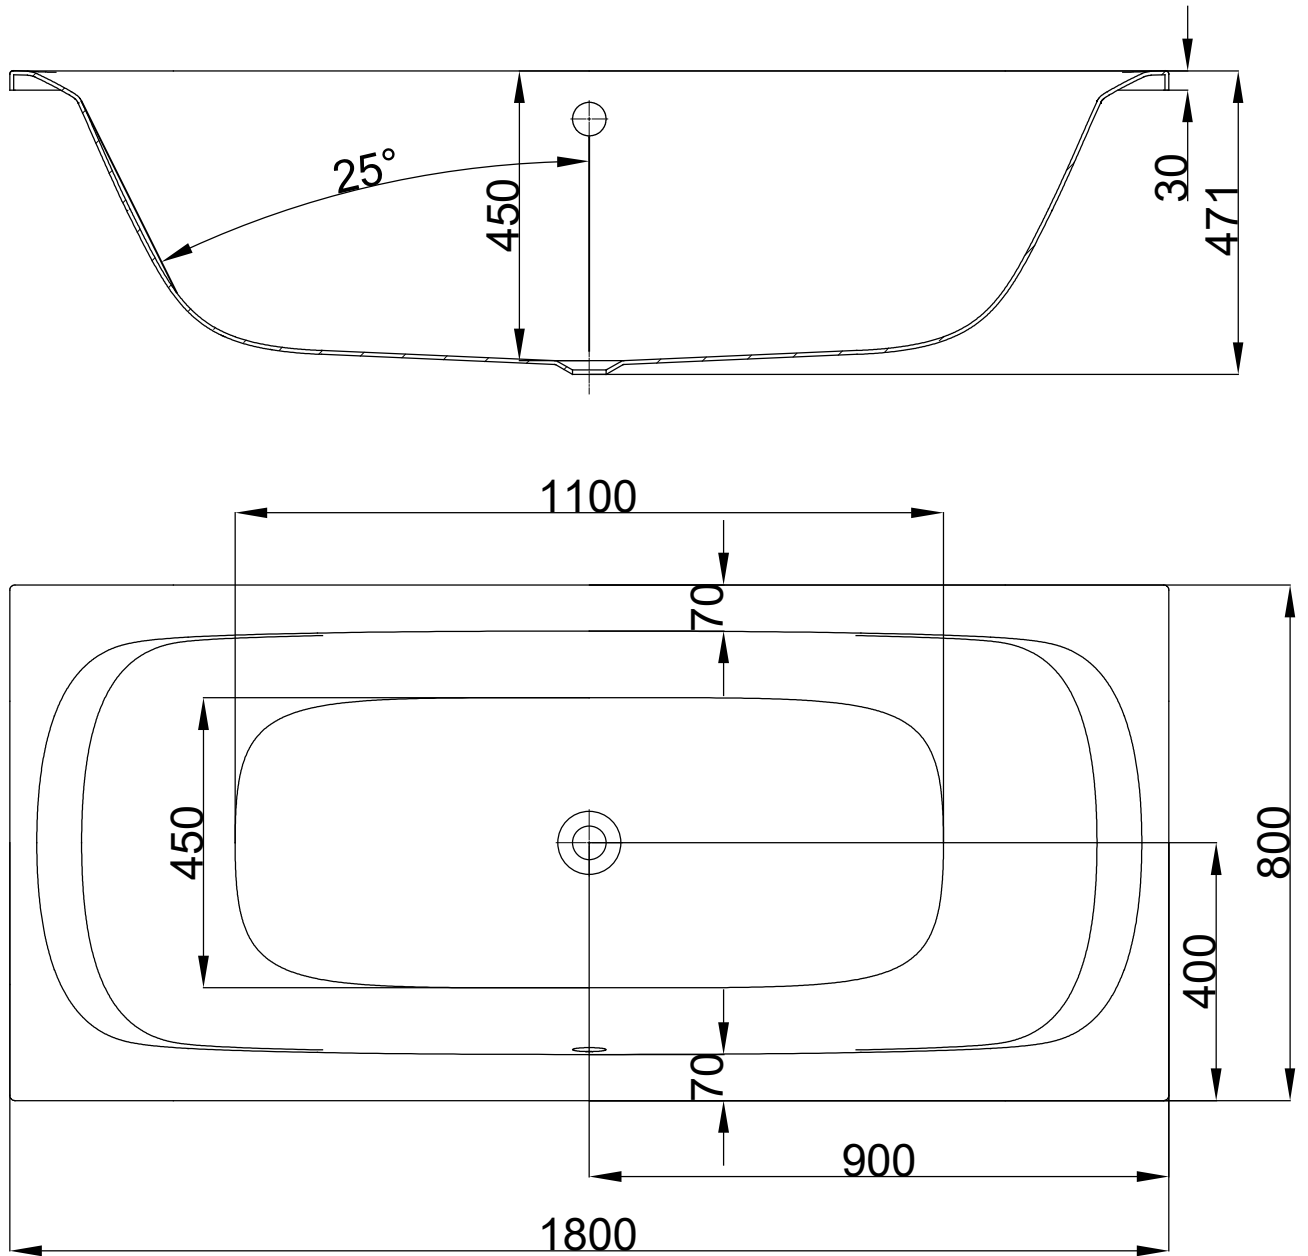

VIGOUR

Pure Lebenskraft im Bad

Mittelablaufwanne Acryl Derby 1800 x 800
Art.-Nr.4603 / Vigour Art.Nr. DEAM180

Alle Maßangaben in mm. Technische Änderungen vorbehalten