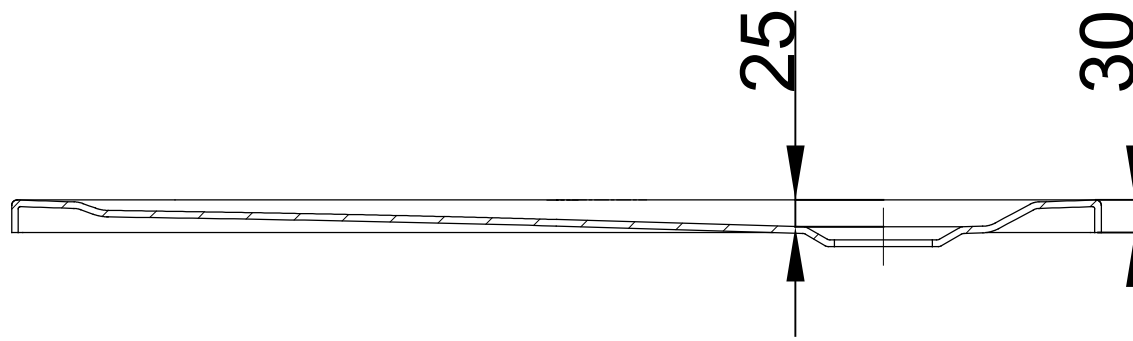

VIGOUR

Pure Lebenskraft im Bad

Viertelkreisduschwannen Acryl Derby
Art.-Nr.4657

Alle Maßangaben in mm. Technische Änderungen vorbehalten