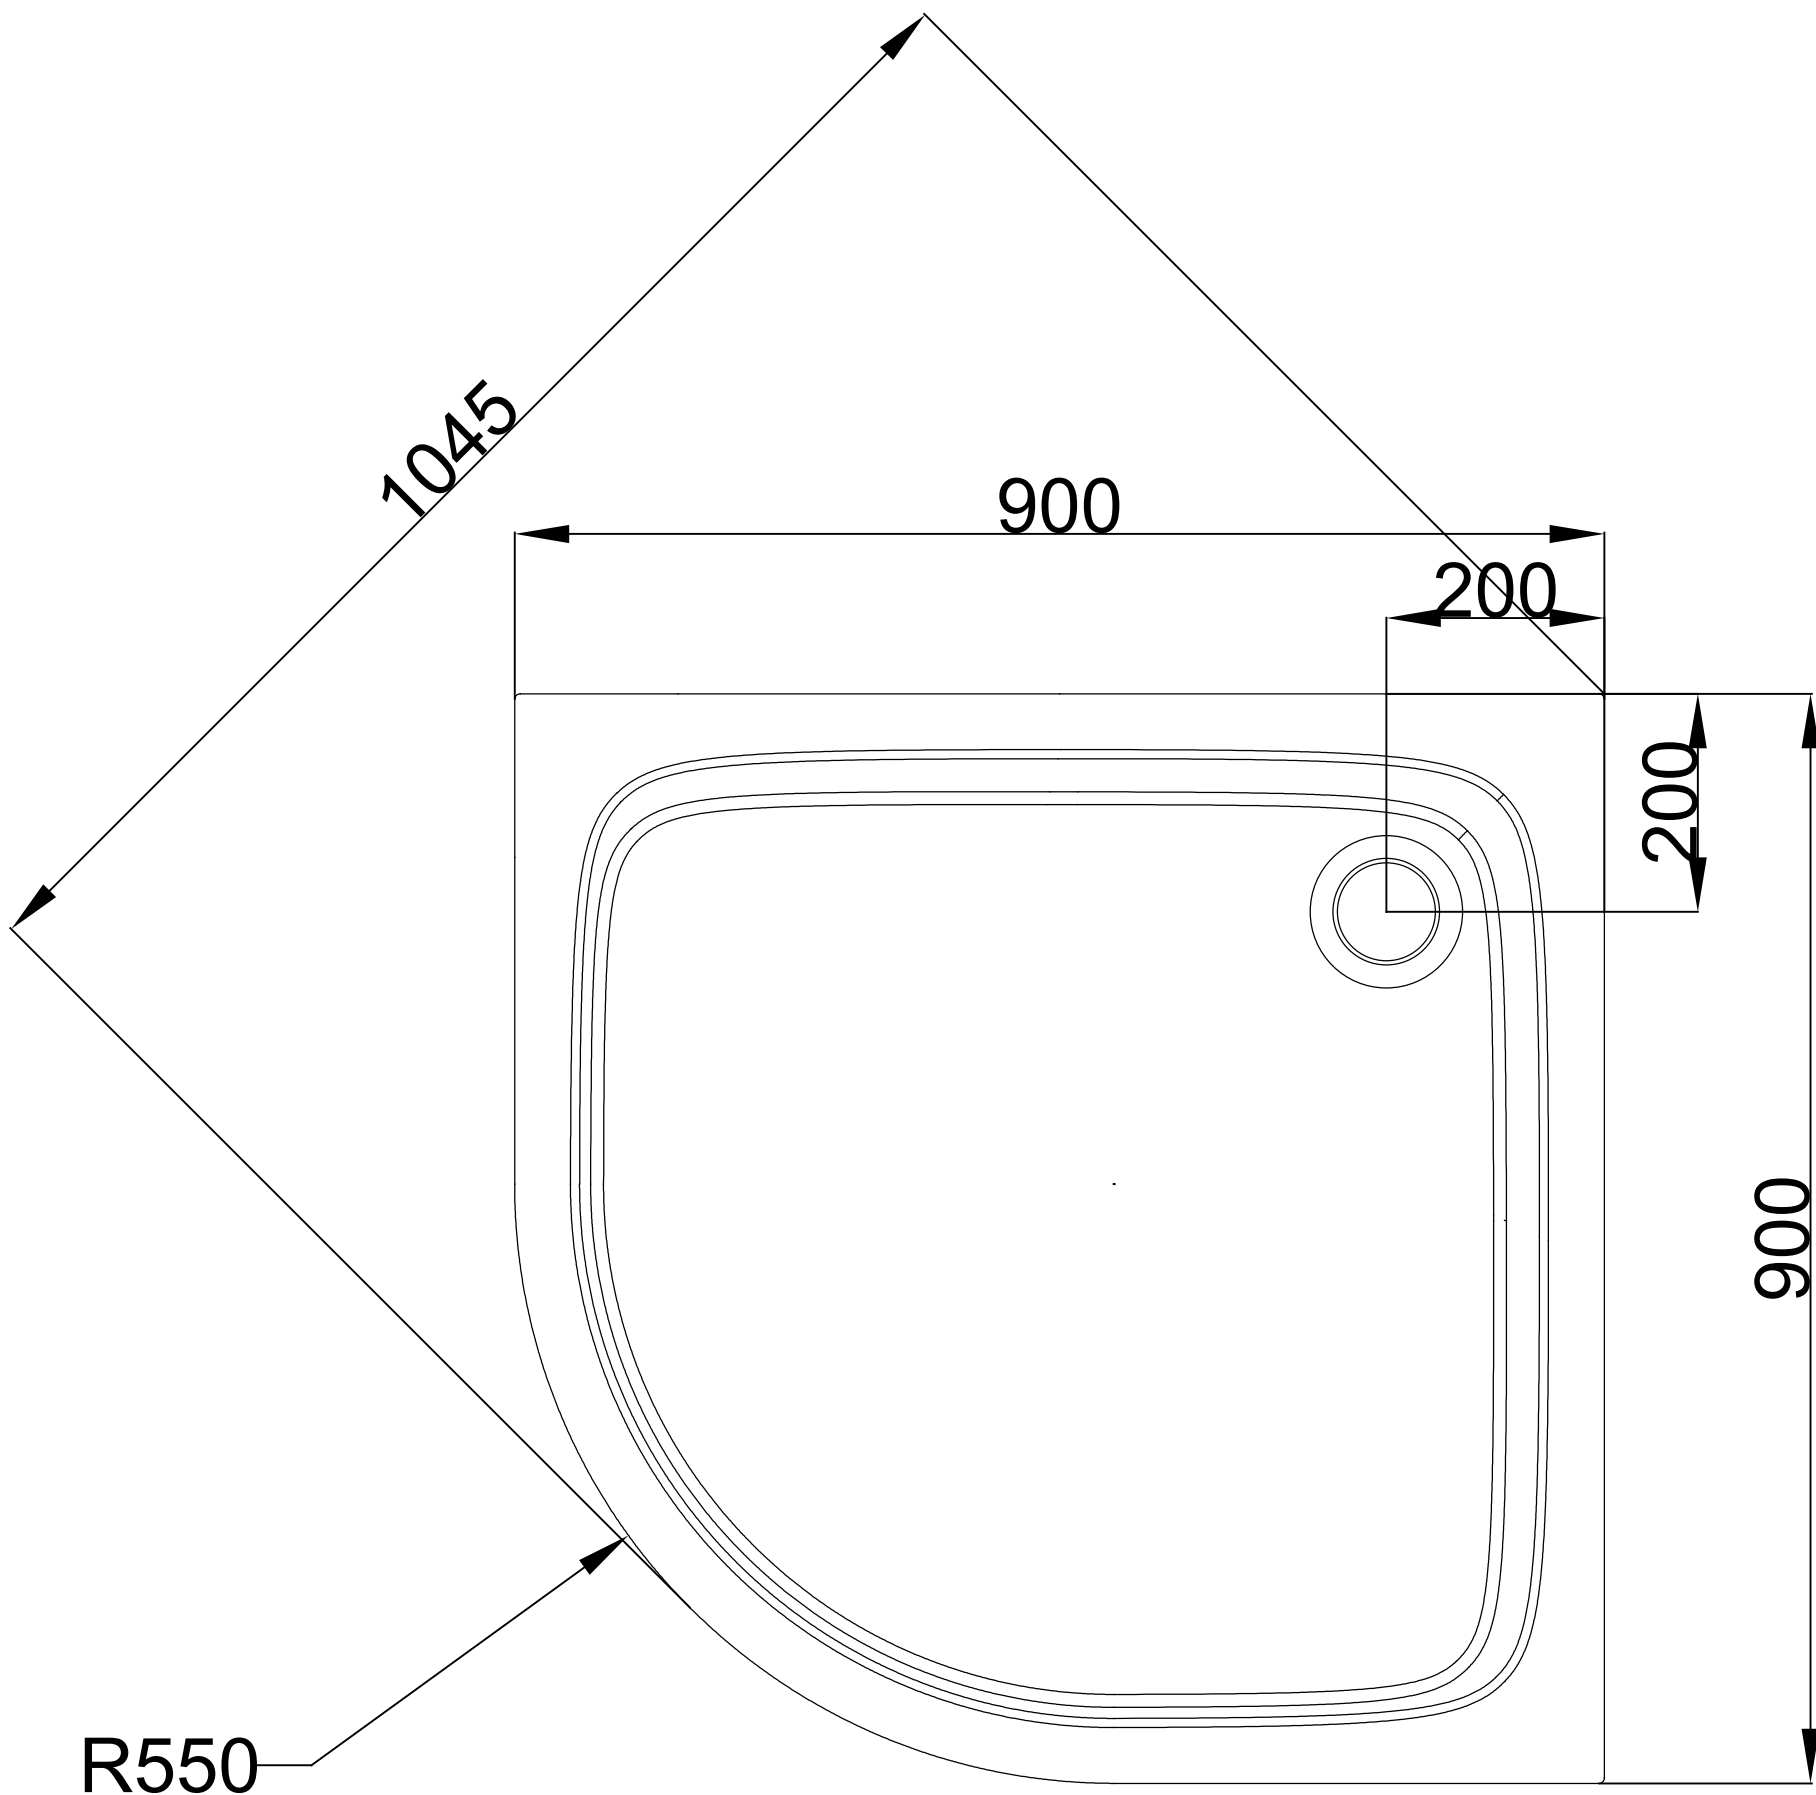

VIGOUR

Pure Lebenskraft im Bad

Viertelkreisduschwannen Acryl Derby
Art.-Nr.4657

Alle Maßangaben in mm. Technische Änderungen vorbehalten