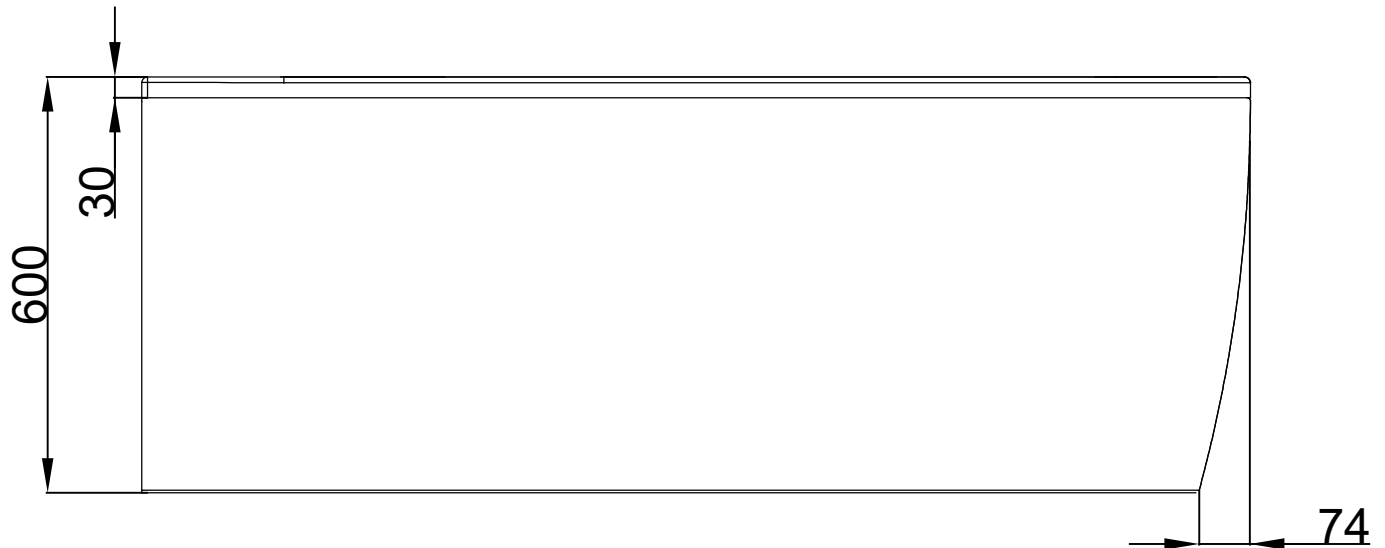

VIGOUR

Pure Lebenskraft im Bad

Eckwanne Acryl Asymmetrisch links 1600 x 900
mit loser Schürze

Art.-Nr.4621 / Vigour Art.Nr. DEAE160LSG

Alle Maßangaben in mm. Technische Änderungen vorbehalten