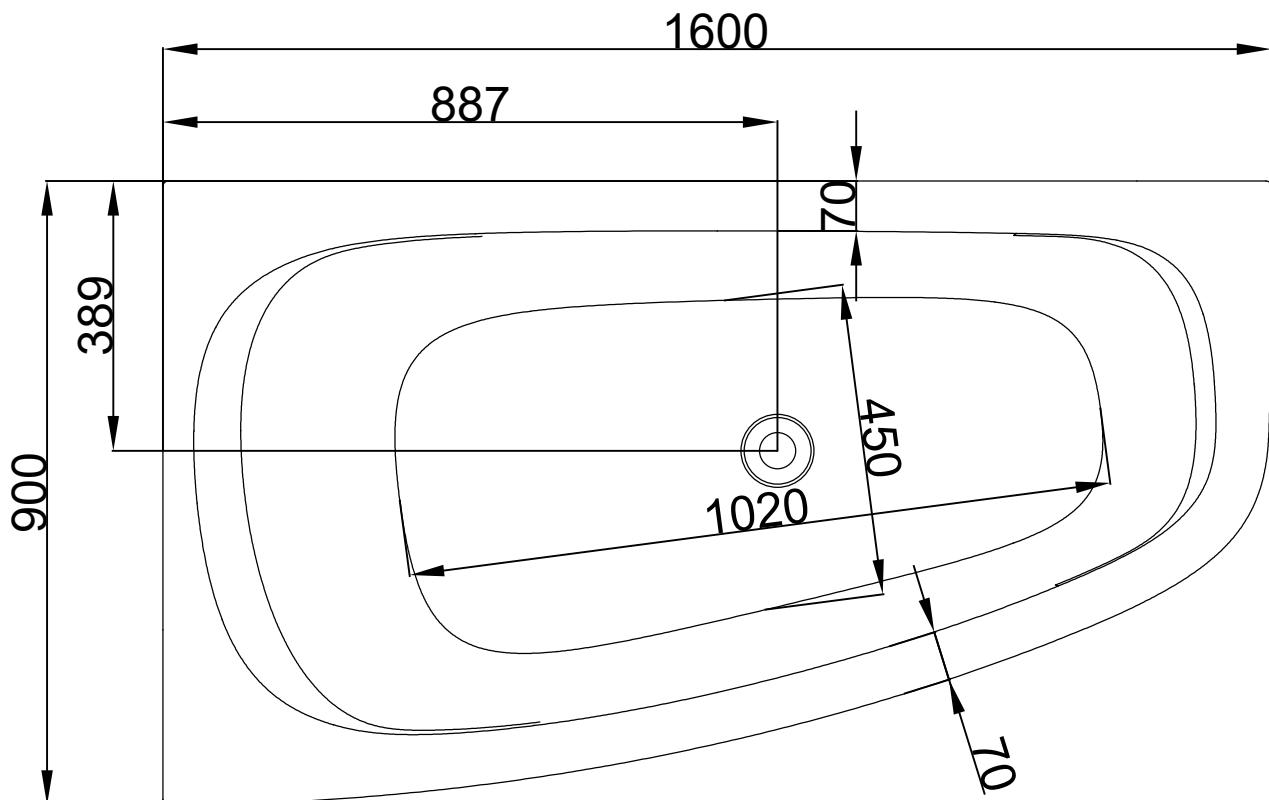

VIGOUR

Pure Lebenskraft im Bad

Eckwanne Acryl Asymmetrisch links 1600 x 900
mit loser Schürze

Art.-Nr.4621 / Vigour Art.Nr. DEAE160LSG

Alle Maßangaben in mm. Technische Änderungen vorbehalten