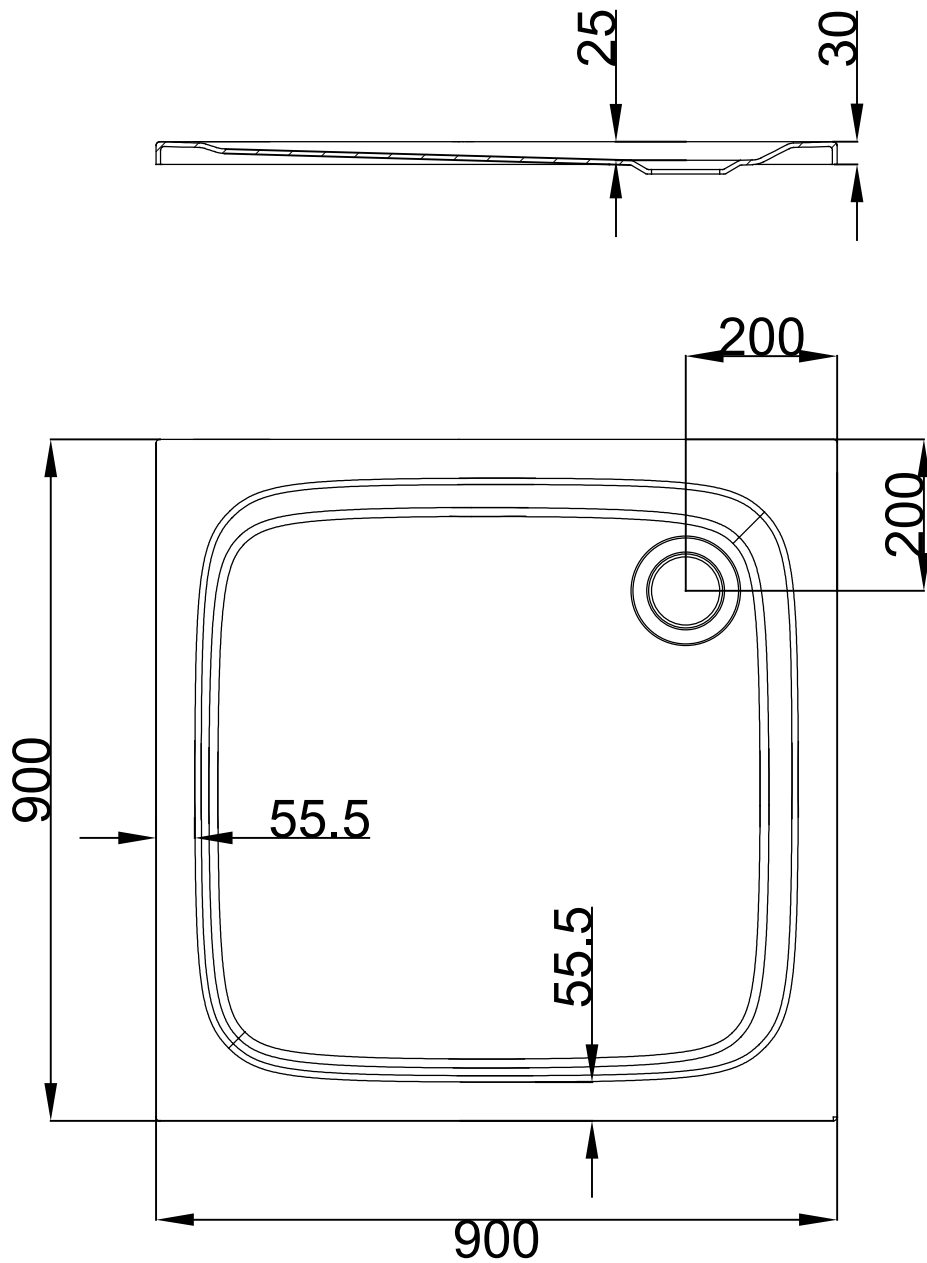

VIGOUR

Pure Lebenskraft im Bad

Duschwanne Acryl Derby 900 x 900

Art.-Nr.4651 / Vigour Art.Nr. DEA90EF

Alle Maßangaben in mm. Technische Änderungen vorbehalten