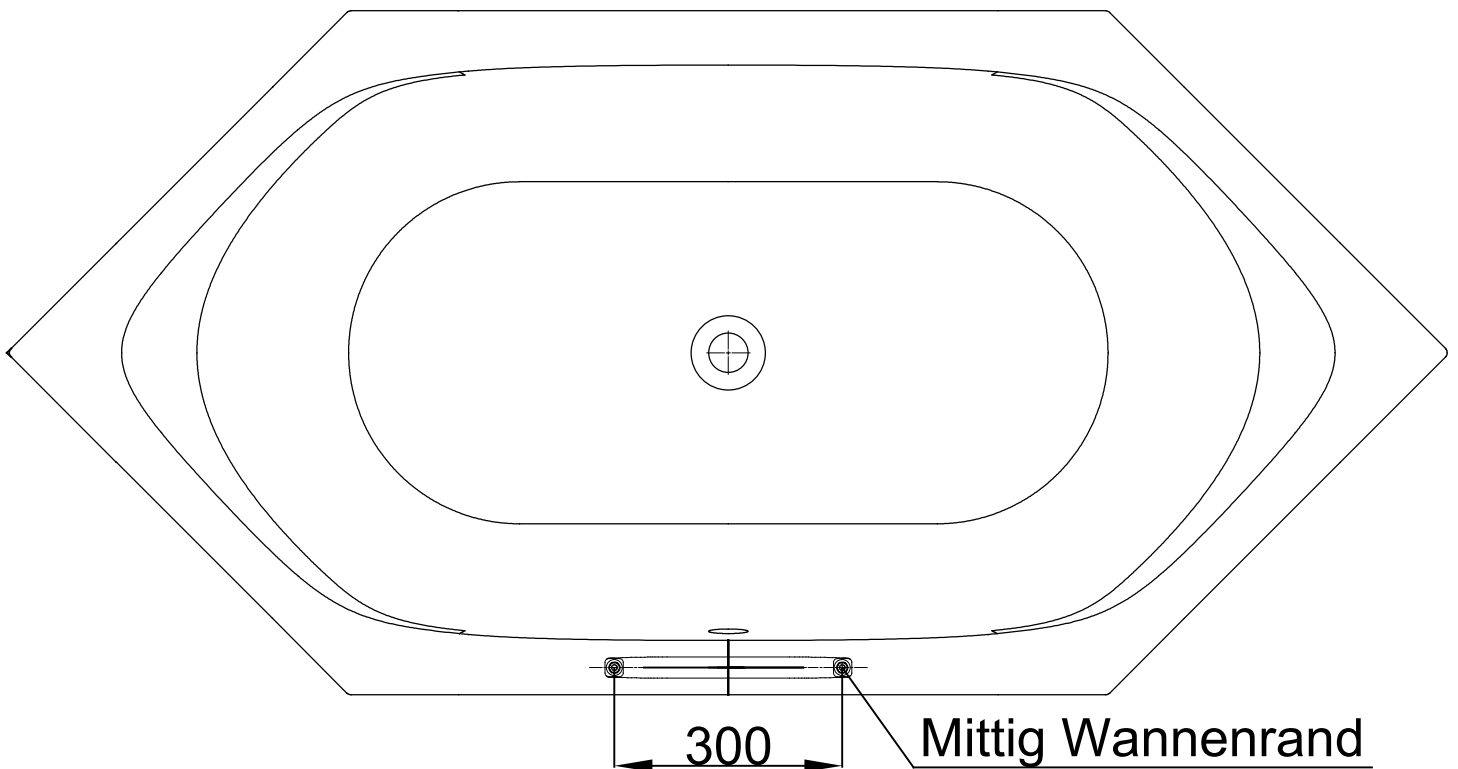

# VIGOUR

Pure Lebenskraft im Bad

Lochdurchmesser für Griffbohrung 9 mm  
Wannengriff: Artikelnummer 591087

Sechseckwanne Acryl Derby 1900 x 900

Art.-Nr.4615 / Vigour Art.Nr.DEA6190

Standardposition Griffbohrung

Alle Maßangaben in mm. Technische Änderungen vorbehalten