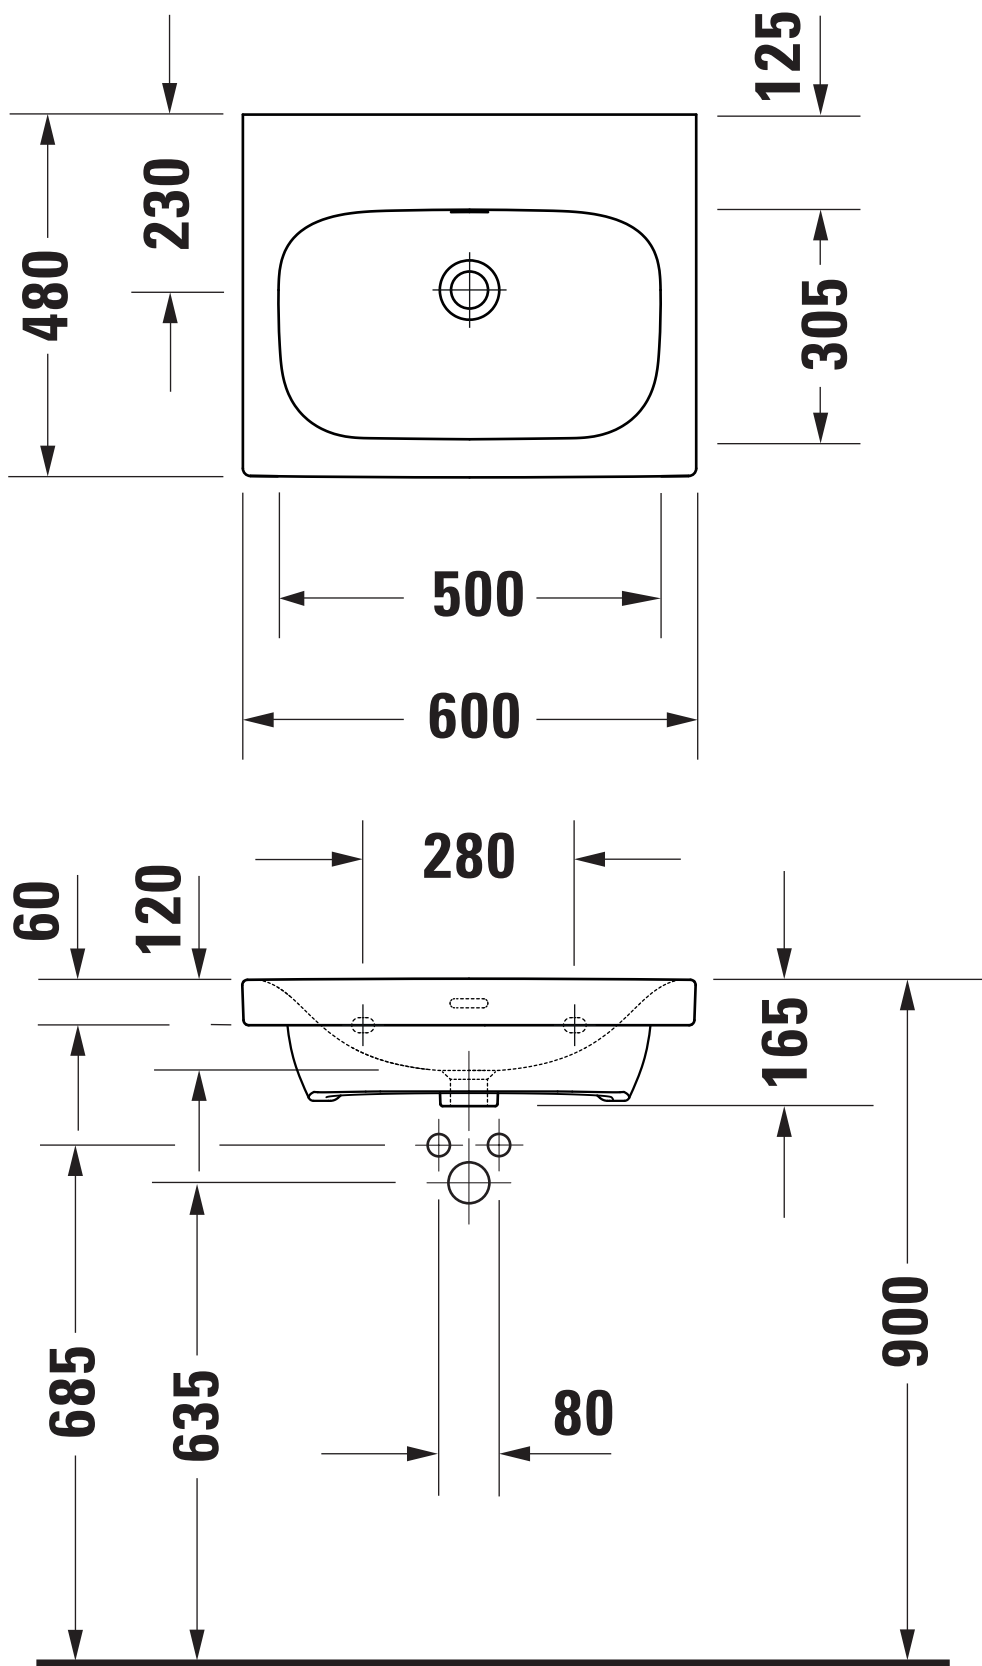

VIGOUR

Technische Verbesserungen und optische Veränderungen an den abgebildeten Produkten behalten wir uns vor.
We reserve the right to make technical improvements and enhance the appearance of the products shown.

Maßstab Scale	KBN-Nr. von GC	DE60MOH	Zeichnung Drawing	050960
1:10	Name	derby		
	Bezeichnung Description	Möbel-Waschtisch 050960, 60x48 cm, ohne Hahnloch, mit Überlauf Furniture-washbasin 050960, 60x48 cm, without tap hole, with overflow