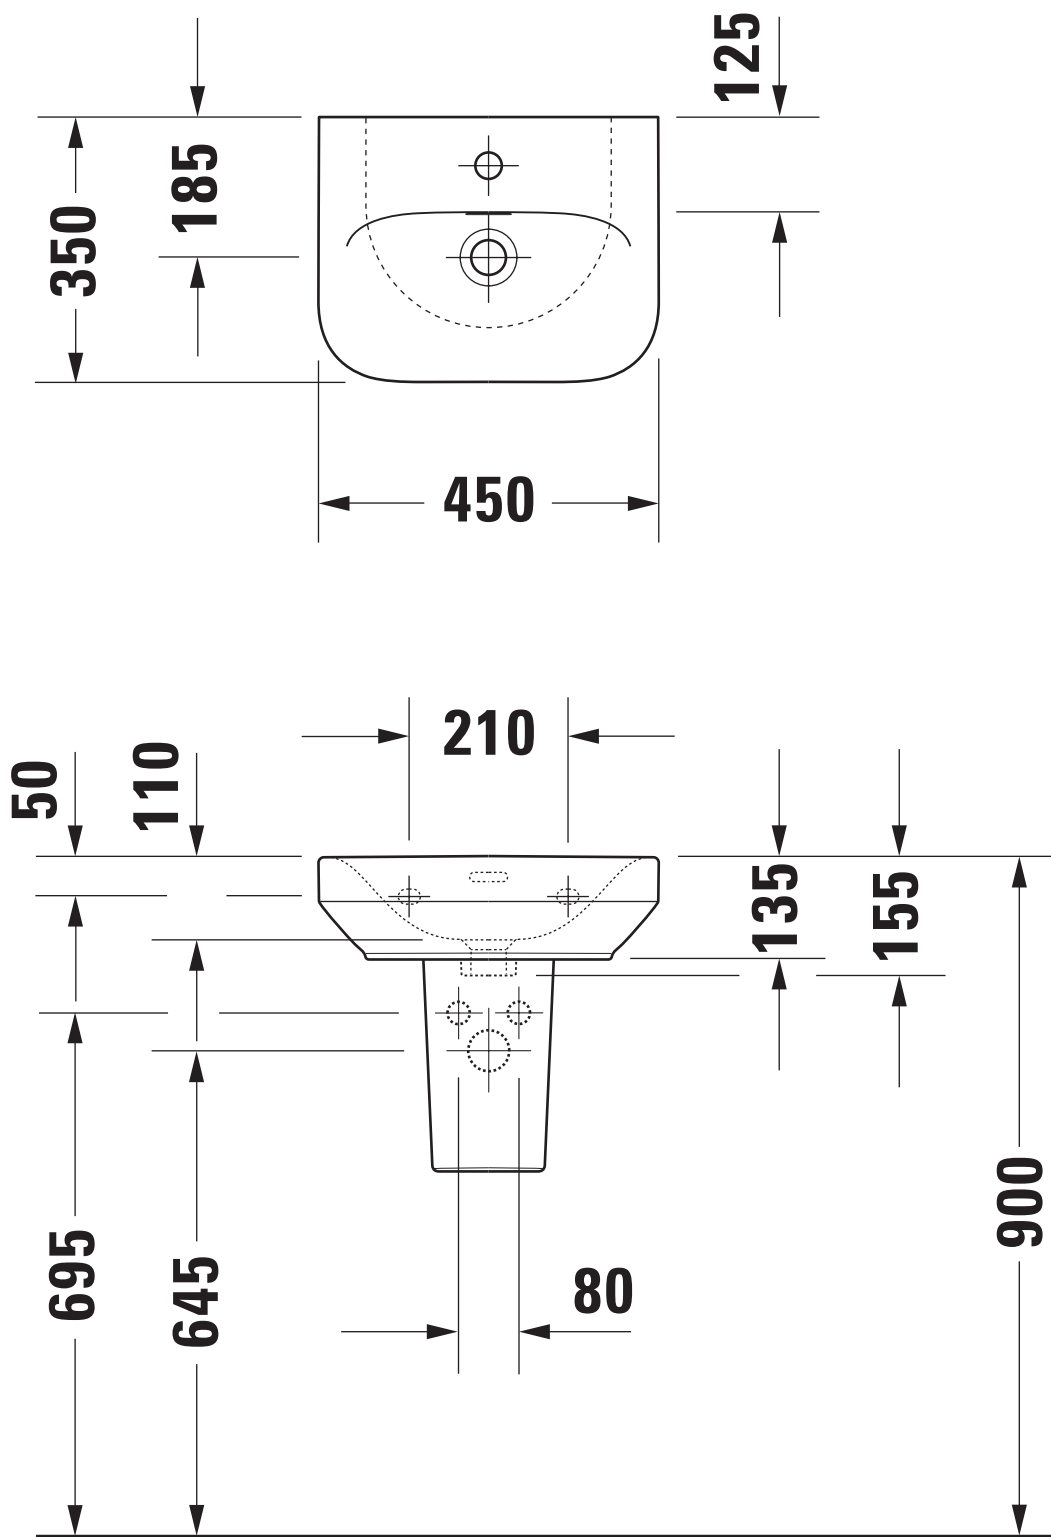

VIGOUR

Technische Verbesserungen und optische Veränderungen an den abgebildeten Produkten behalten wir uns vor.
We reserve the right to make technical improvements and enhance the appearance of the products shown.

Maßstab Scale	KBN-Nr. von GC	DE45	Zeichnung Drawing	072545
1:10	Name	derby	Bezeichnung Description	
			Handwaschbecken 072545, 45x35 cm, mit Hahnloch, mit Überlauf, mit Halbsäule 085912 Handrinse basin 072545, 45x35 cm, with tap hole, with overflow, with siphon cover 085912