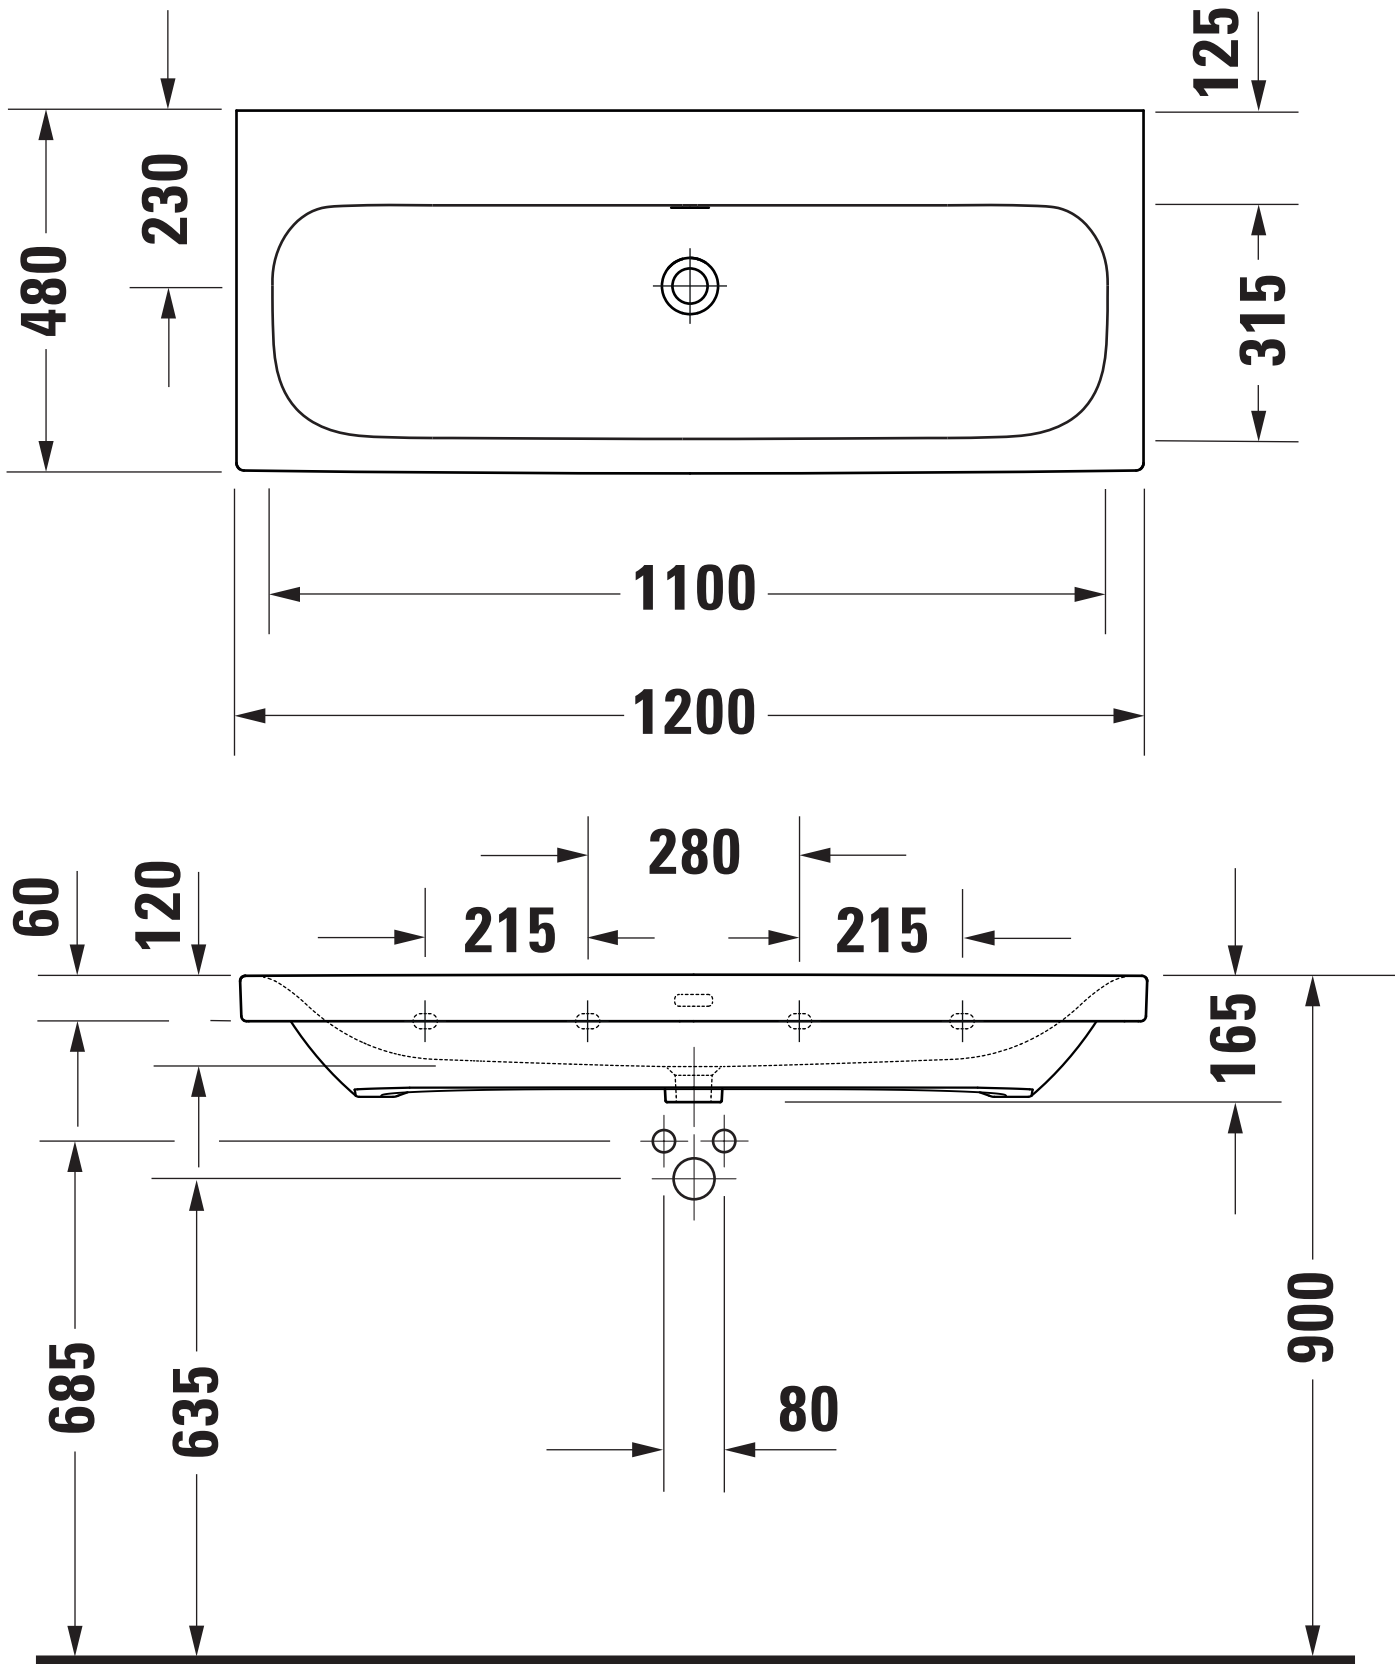

VIGOUR

Technische Verbesserungen und optische Veränderungen an den abgebildeten Produkten behalten wir uns vor.
We reserve the right to make technical improvements and enhance the appearance of the products shown.

Maßstab Scale	KBN-Nr. von GC	DE120MOHP	Zeichnung Drawing	050912
1:10	Name	derby		
	Bezeichnung Description	Möbel-Waschtisch 050912, 120x48 cm, ohne Hahnloch, mit Überlauf, mit PflegePLUS Furniture-Washbasin 050912, 120x48 cm, without tap hole, with overflow, with PflegePLUS