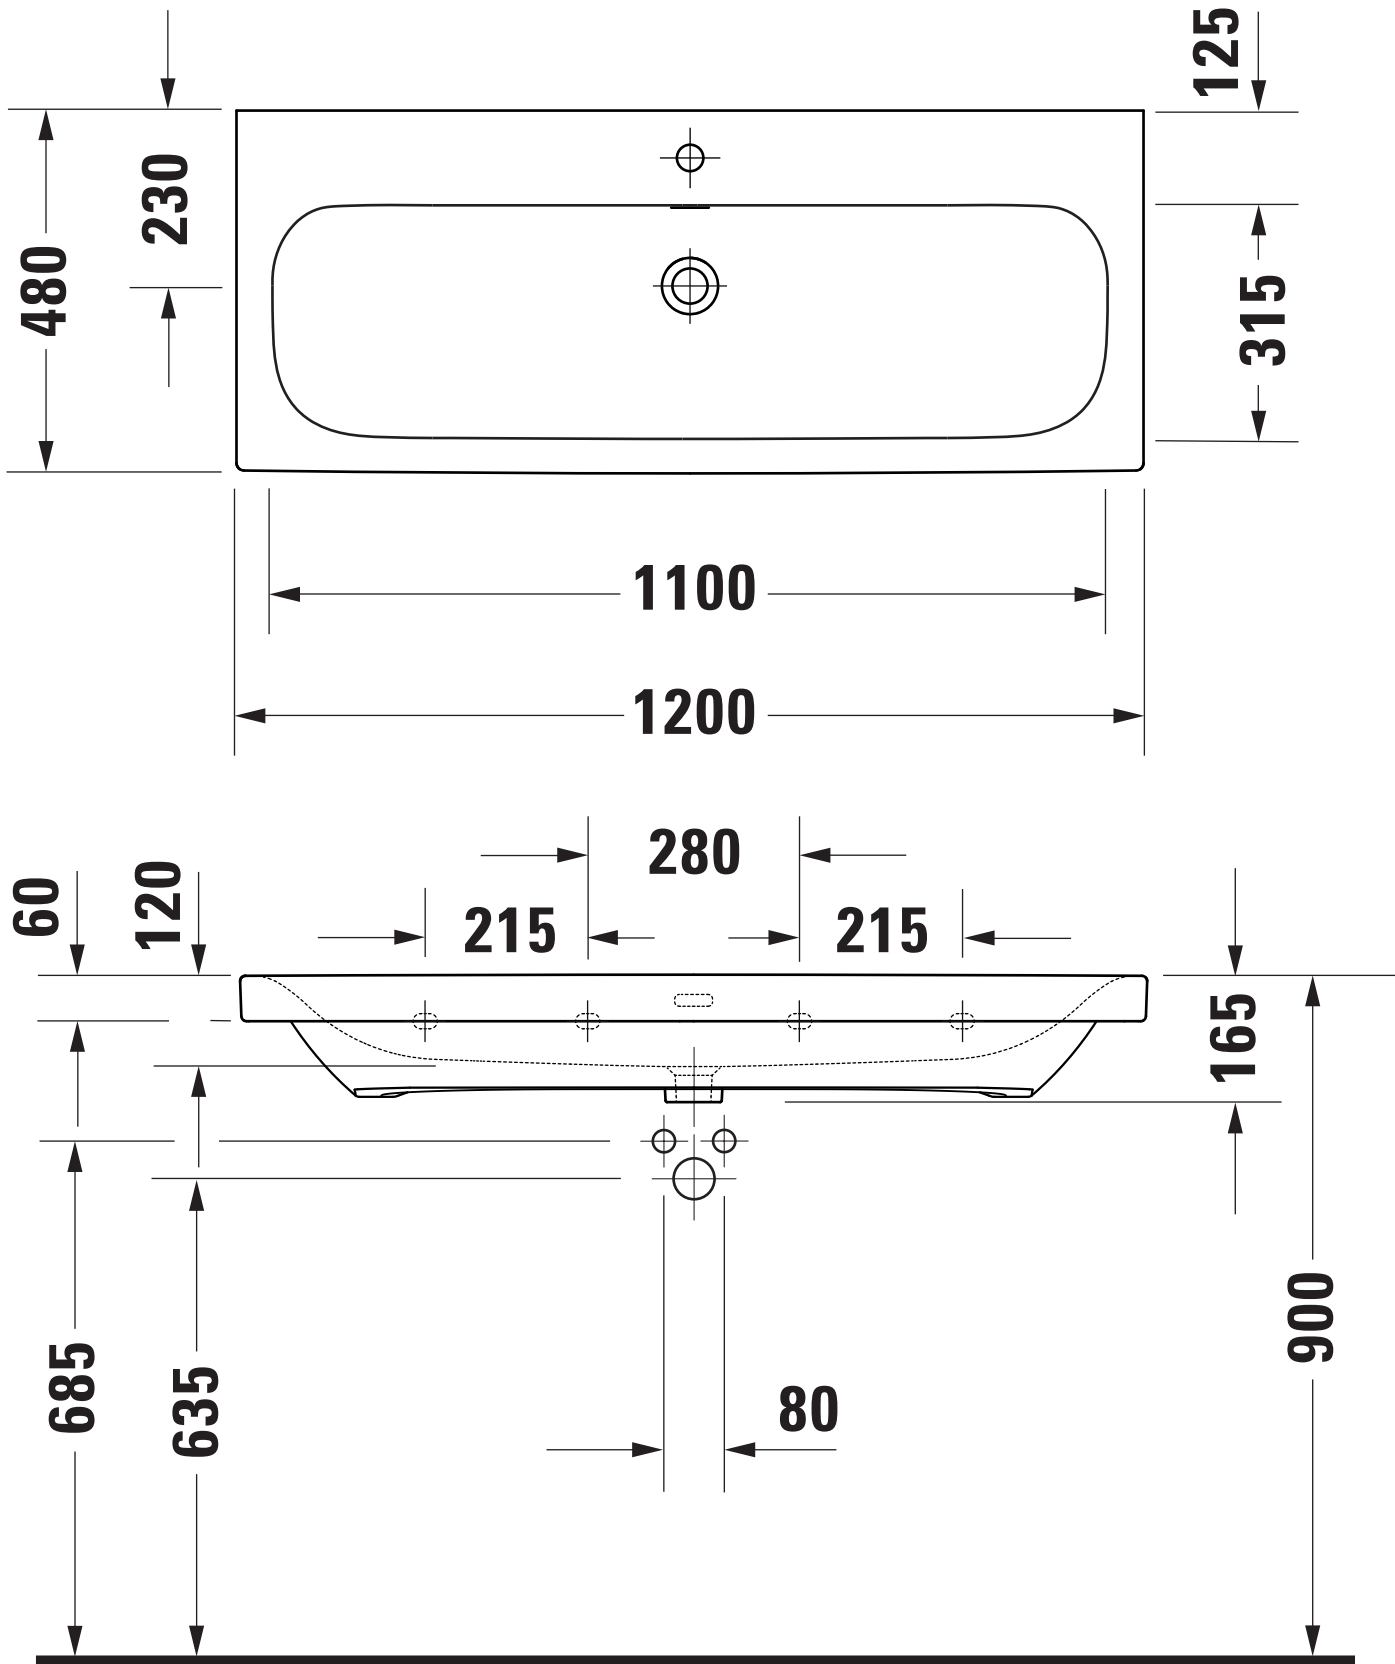

VIGOUR

Technische Verbesserungen und optische Veränderungen an den abgebildeten Produkten behalten wir uns vor.
We reserve the right to make technical improvements and enhance the appearance of the products shown.

Maßstab Scale	KBN-Nr. von GC	DE120MGP	Zeichnung Drawing	050912
1:10	Name	derby		
	Bezeichnung Description	Möbel-Waschtisch 050912, 120x48 cm, mit Hahnloch, mit Überlauf, mit PflegePLUS / geschliffen Furniture- Washbasin 050912, 120x48 cm, with tap hole, with overflow, with PflegePLUS / ground