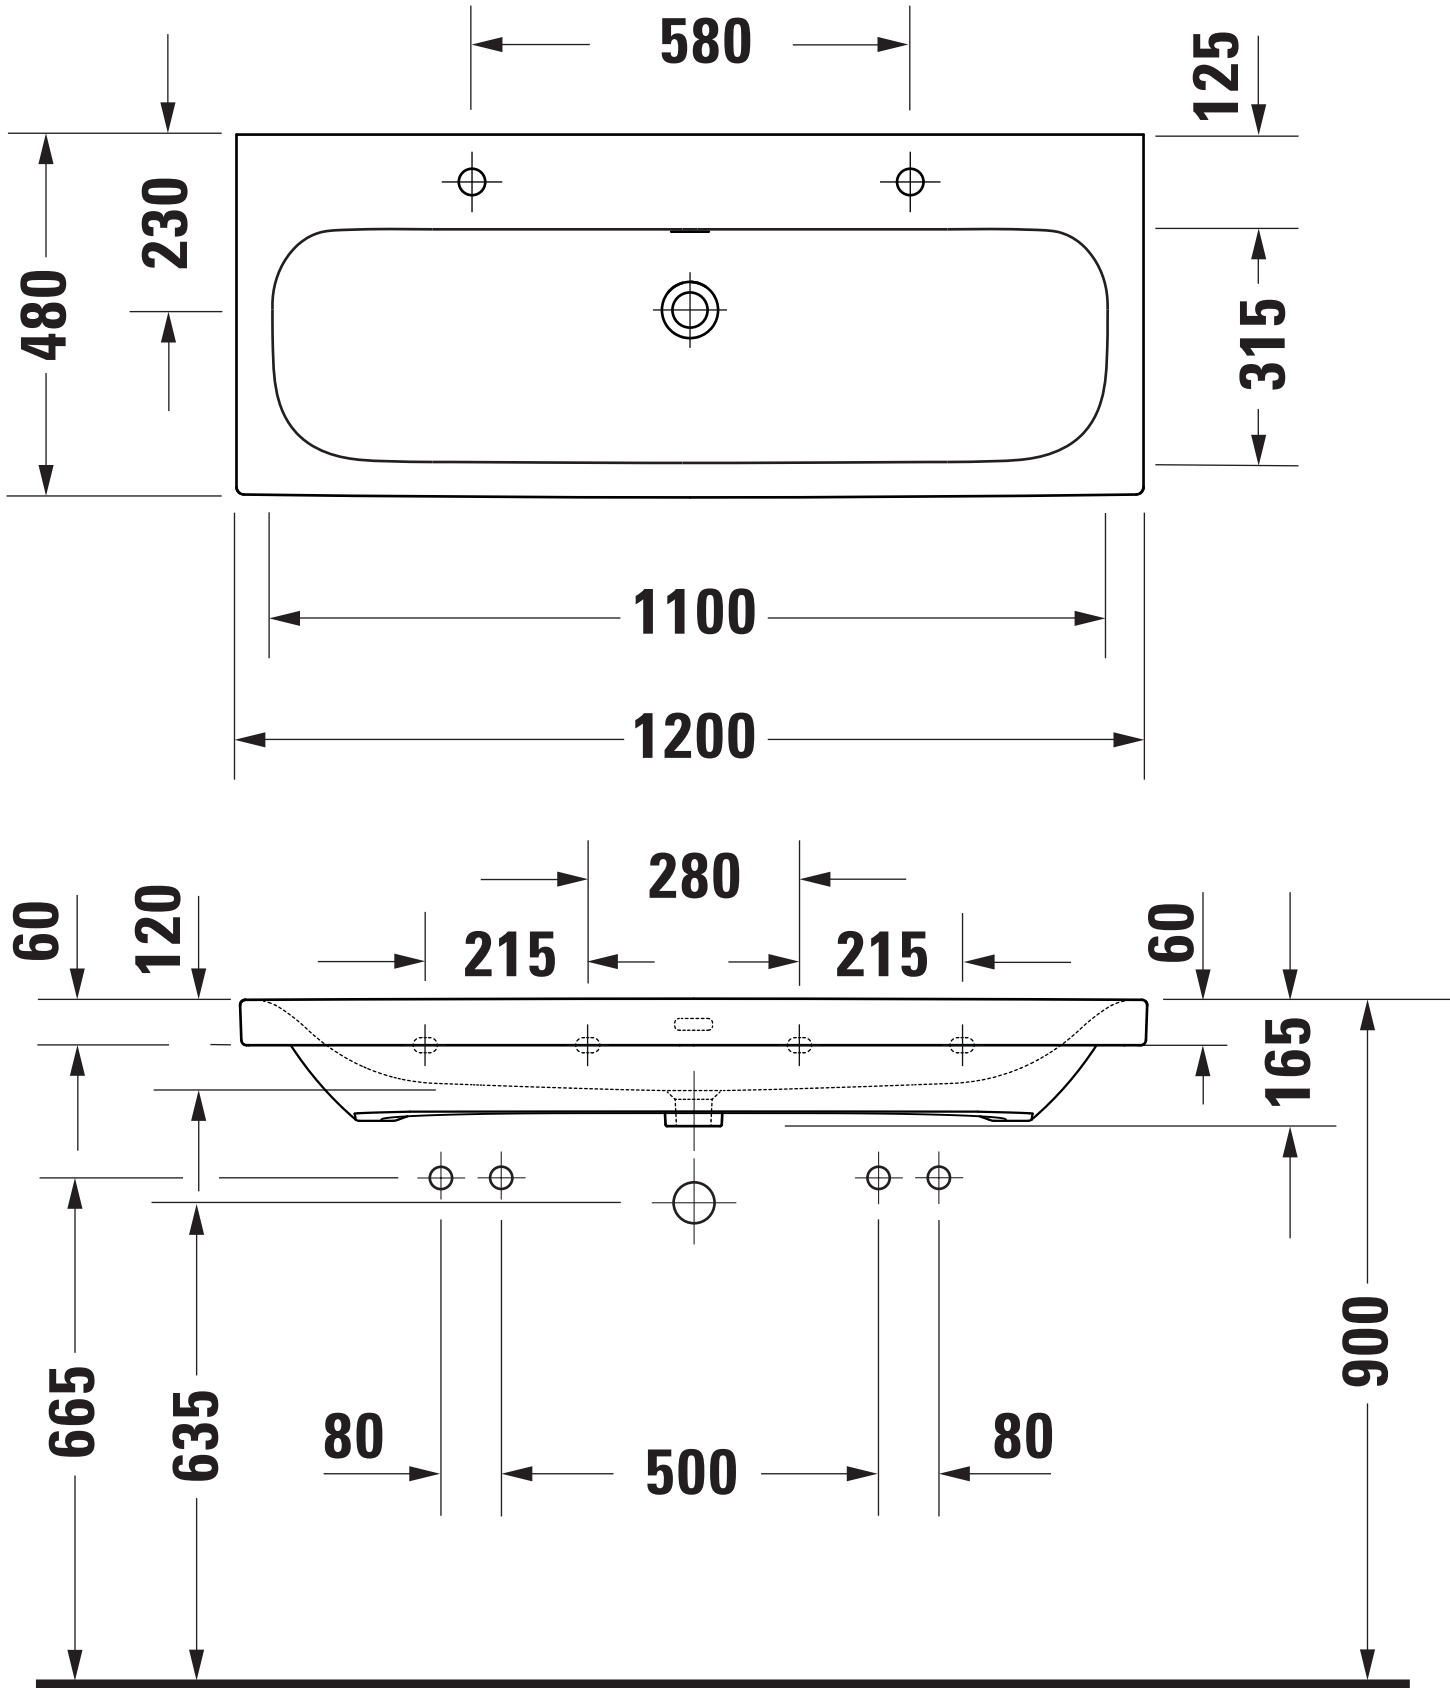

VIGOUR

Technische Verbesserungen und optische Veränderungen an den abgebildeten Produkten behalten wir uns vor.
We reserve the right to make technical improvements and enhance the appearance of the products shown.

Maßstab Scale	KBN-Nr. von GC	DE120MG2H	Zeichnung Drawing	050912
1:10	Name	derby		
	Bezeichnung Description	Möbel-Waschtisch 050912, 120x48 cm, mit 2 Hahnlöchern, mit Überlauf / geschliffen Furniture- Washbasin 050912, 120x48 cm, with 2 tap holes, with overflow / ground