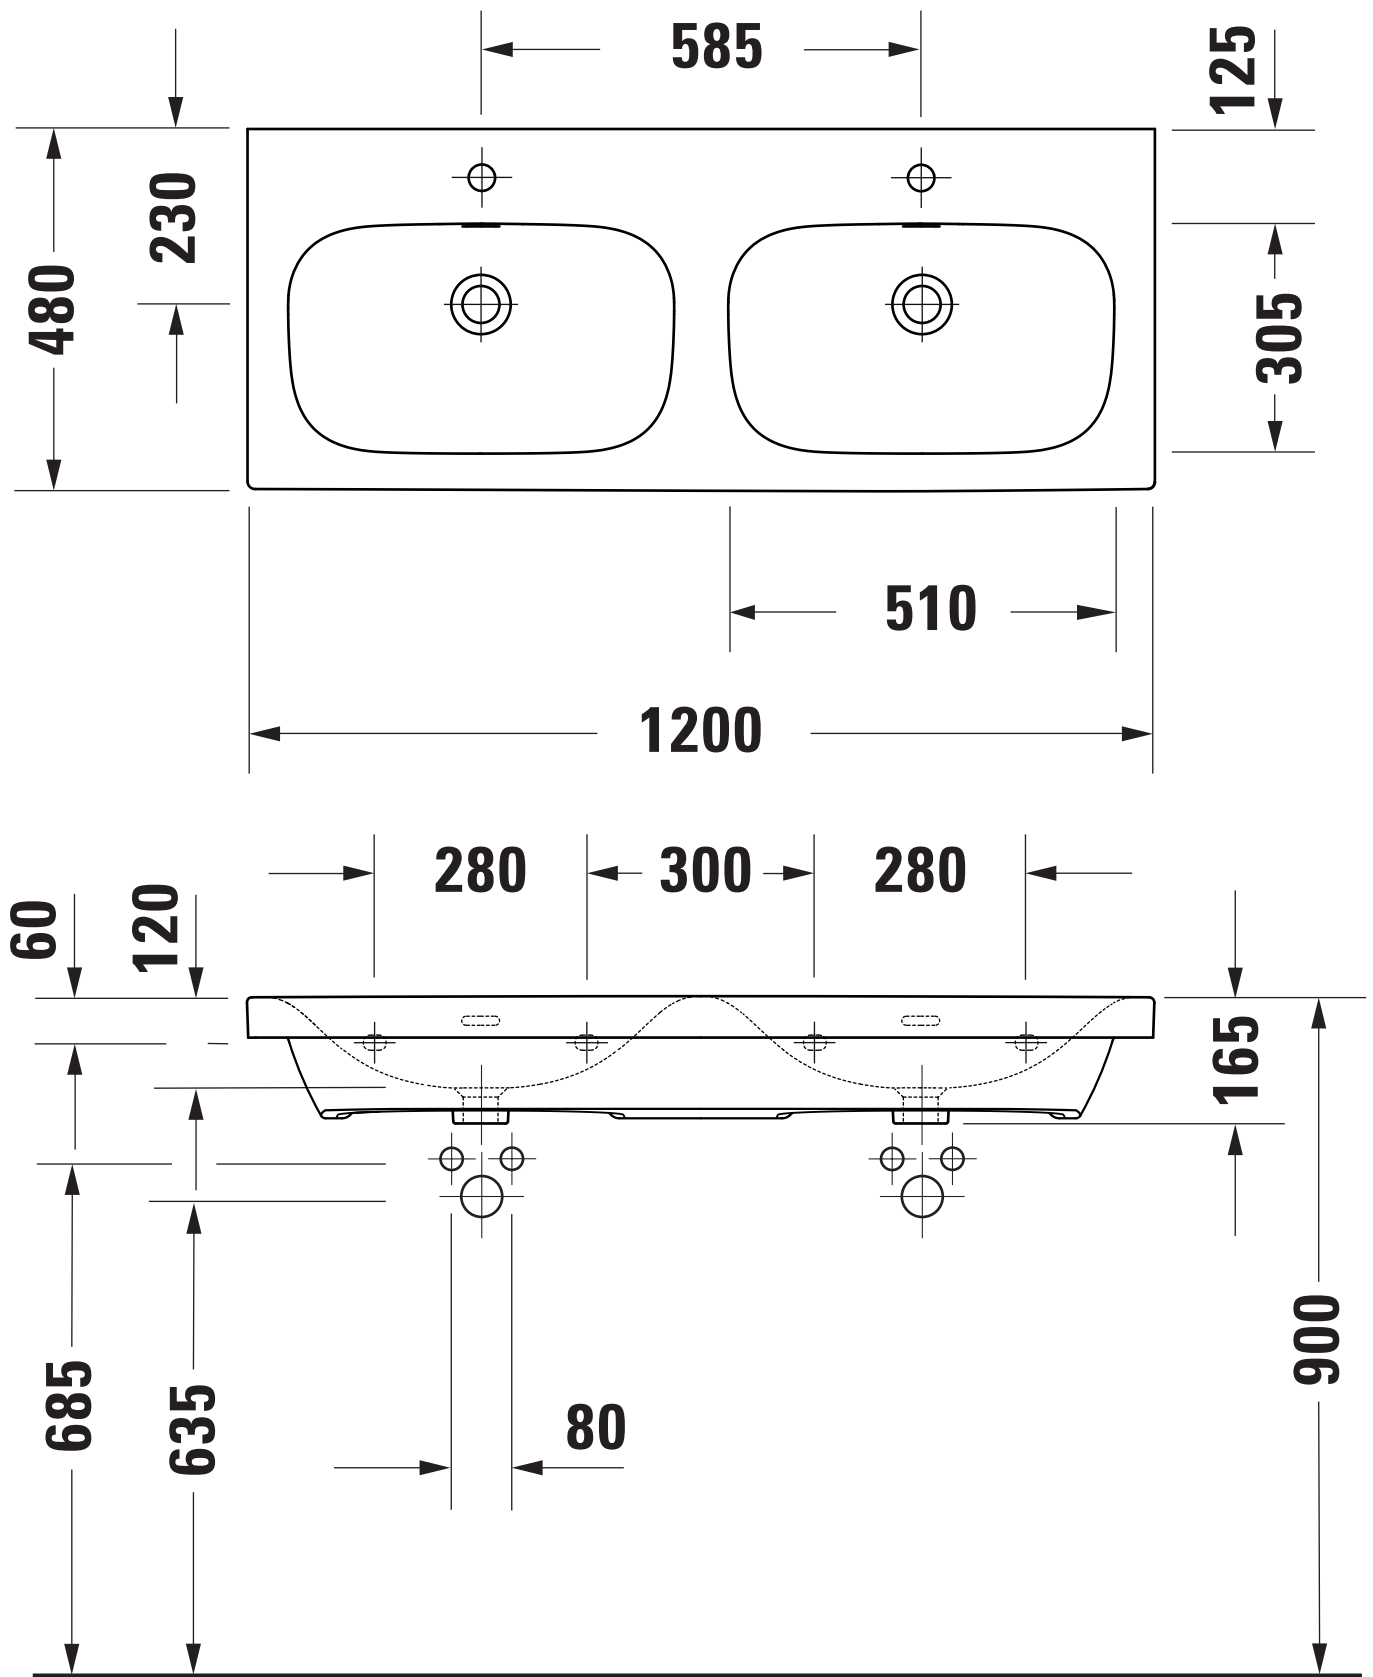

VIGOUR

Technische Verbesserungen und optische Veränderungen an den abgebildeten Produkten behalten wir uns vor.
We reserve the right to make technical improvements and enhance the appearance of the products shown.

Maßstab Scale	KBN-Nr. von GC	DE120MD	Zeichnung Drawing	051212
1:10	Name	derby		
	Bezeichnung Description	Möbel-Doppelwaschtisch 051212, 120x48 cm, mit 2 Hahnlöchern, mit Überlauf Furniture-double-washbasin 051212, 120x48 cm, with 2 tap holes, with overflow