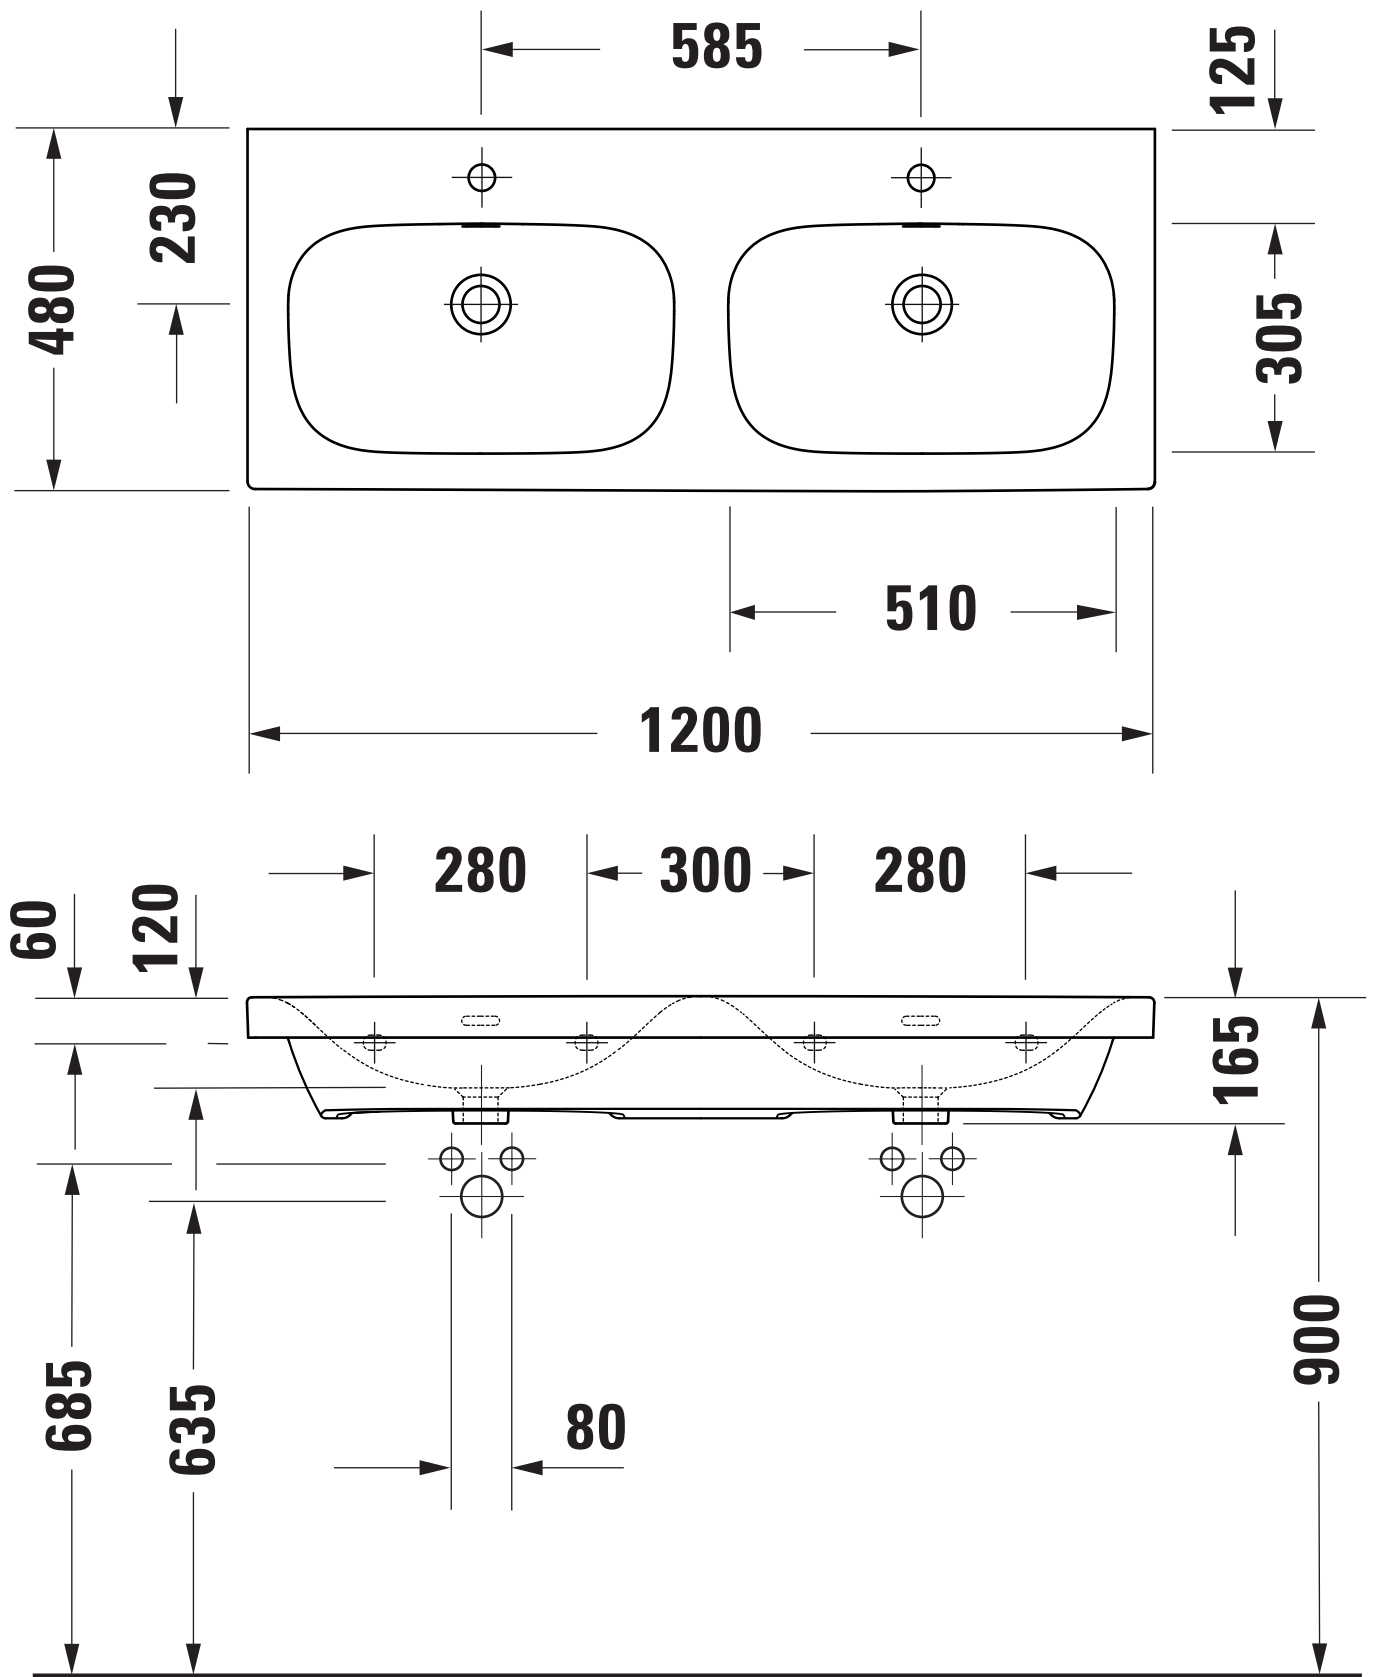

VIGOUR

Technische Verbesserungen und optische Veränderungen an den abgebildeten Produkten behalten wir uns vor.
We reserve the right to make technical improvements and enhance the appearance of the products shown.

Maßstab Scale	KBN-Nr. von GC	DE120MDG	Zeichnung Drawing	051212
1:10	Name	derby		
	Bezeichnung Description	Möbel-Doppelwaschtisch 051212, 120x48 cm, mit 2 Hahnlöchern, mit Überlauf / geschliffen Furniture-double-washbasin 051212, 120x48 cm, with 2 tap holes, with overflow / ground