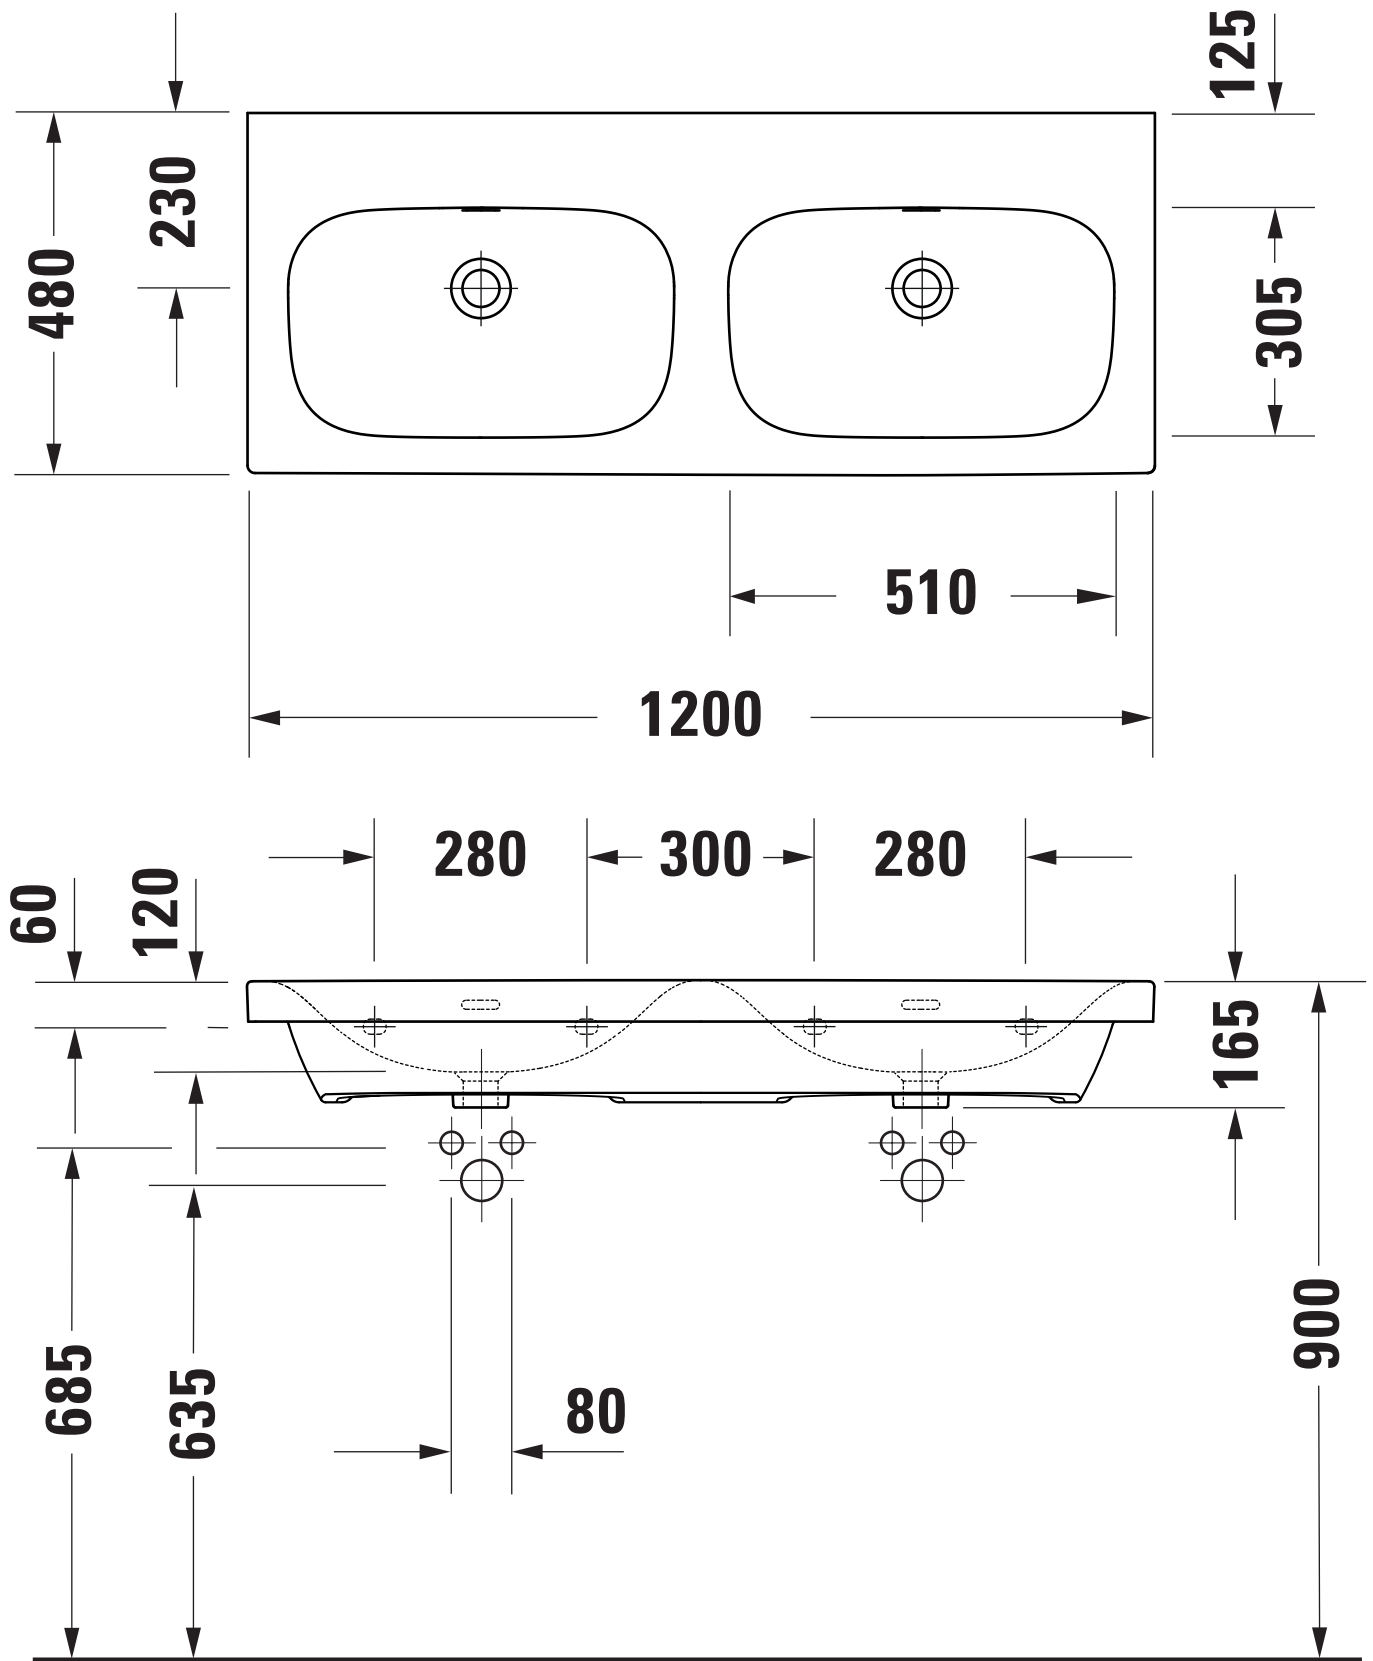

VIGOUR

Technische Verbesserungen und optische Veränderungen an den abgebildeten Produkten behalten wir uns vor.
We reserve the right to make technical improvements and enhance the appearance of the products shown.

Maßstab Scale	KBN-Nr. von GC	DE120MDGOH	Zeichnung Drawing	051212
1:10	Name	derby		
	Bezeichnung Description	Möbel-Doppelwaschtisch 051212, 120x48 cm, ohne Hahnloch, mit Überlauf / geschliffen Furniture-double-washbasin 051212, 120x48 cm, without tap hole, with overflow / ground