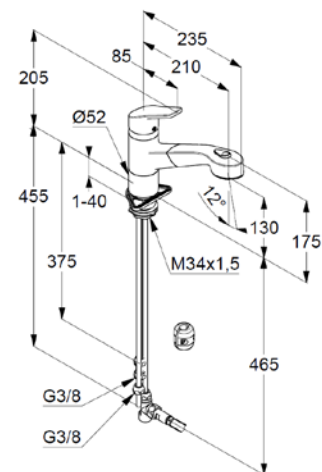

Strahlregler M24xl ND

Keramik Kartusche Ø35mm ND

Durchflussmenge bei 3 bar = 5 l/min.

schwenkbarer Auslauf 110°

autom. Umstellung: Brause/Strahl

eigensicher gegen Rückfließen

flexible Anschlüsse G 3/8

herausziehbare Geschirrbrause

Schaftbefestigung

für drucklose Speicher

Ausladung = 235mm

Auslaufhöhe = 130mm

Gesamthöhe = 205mm

Höhe der Arbeitsplatte bis 40mm

Fabrikat: VIGOUR

Modell: derby

Art. Nr. DESPNDHB

Produktabbildung

Maßzeichnung

Durchflussdiagramm