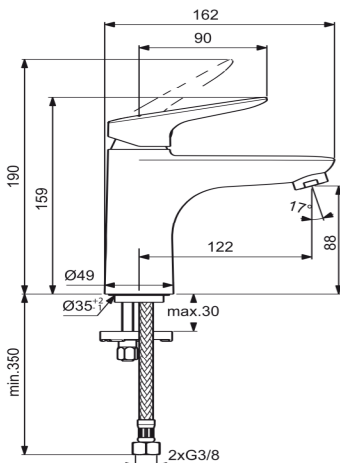

Baujahr: ab Jan. 2020

CL (BC345AA)

CLO (BC346AA)

Pos.	Bezeichnung	Ersatzteil-Bestell-Nr.	Liefermenge	Pos.	Bezeichnung	Ersatzteil-Bestell-Nr.	Liefermenge
1	Griffhebel mit Logo	YVGB961591AA	1 St.	10	Luftsprudler M24x1 - 5l/min	YVGB961197AA	1 St.
2	Gewindestift M5X8			11	Ab- und Überlaufgarnitur	YVGA962991AA	1 St.
3	Griffstopfen mit Gewindestift M5x8	YVGB964696NU	1 Set	12	Befestigungs-Set	YVGB960432NU	1 Set
4	Abdeckkappe mit Gewinding M38x1,5	YVGB961636AA	1 Set	13	Stehbolzen M8x63		
5	Gewinding M38x1,5			14	Flex. Anschlussschlauch G3/8 x 425mm	YVGA962370NU	1 St.
6	Kartusche Ø35mm	YVGB961477NU	1 St.	15	Zugstange mit Klemmstück kompl.	YVGB961384AA	1 St.
7	O-Ring Ø28x1,78			16	Klemmstück		
8	Einsatzstück						
9	Armaturenkörper						