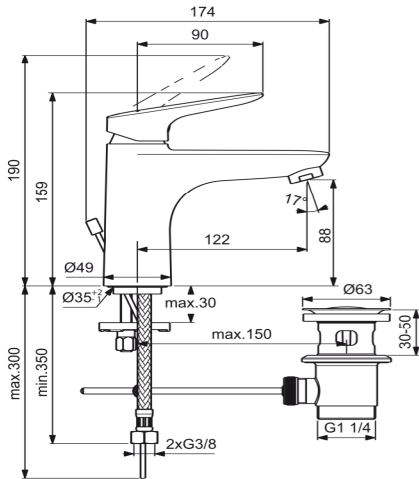

Baujahr: ab Jan. 2020

CL (BC345AA)

CLO (BC346AA)

Pos.	Bezeichnung	Ersatzteil-Bestell-Nr.	Liefermenge	Pos.	Bezeichnung	Ersatzteil-Bestell-Nr.	Liefermenge
1	Griffhebel mit Logo	YVGB961591AA	1 St.	10	Luftsprudler M24x1 - 5l/min	YVGB961197AA	1 St.
2	Gewindestift M5X8			11	Ab- und Überlaufgarnitur	YVGA962991AA	1 St.
3	Griffstopfen mit Gewindestift M5x8	YVGB964696NU	1 Set	12	Befestigungs-Set	YVGB960432NU	1 Set
4	Abdeckkappe mit Gewinding M38x1,5	YVGB961636AA	1 Set	13	Stehbolzen M8x63		
5	Gewinding M38x1,5			14	Flex. Anschlussschlauch G3/8 x 425mm	YVGA962370NU	1 St.
6	Kartusche Ø35mm	YVGB961477NU	1 St.	15	Zugstange mit Klemmstück kompl.	YVGB961384AA	1 St.
7	O-Ring Ø28x1,78			16	Klemmstück		
8	Einsatzstück						
9	Armaturenkörper						