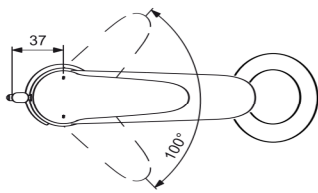

Baujahr: ab Jan. 2020

CL (BC345AA)

CLO (BC346AA)

Pos.	Bezeichnung	Ersatzteil-Bestell-Nr.	Liefermenge	Pos.	Bezeichnung	Ersatzteil-Bestell-Nr.	Liefermenge
1	Griffhebel mit Logo	YVGB961591AA	1 St.	10	Luftsprudler M24x1 - 5l/min	YVGB961197AA	1 St.
2	Gewindestift M5X8			11	Ab- und Überlaufgarnitur	YVGA962991AA	1 St.
3	Griffstopfen mit Gewindestift M5x8	YVGB964696NU	1 Set	12	Befestigungs-Set	YVGB960432NU	1 Set
4	Abdeckkappe mit Gewinding M38x1,5	YVGB961636AA	1 Set	13	Stehbolzen M8x63		
5	Gewinding M38x1,5			14	Flex. Anschlussschlauch G3/8 x 425mm	YVGA962370NU	1 St.
6	Kartusche Ø35mm	YVGB961477NU	1 St.	15	Zugstange mit Klemmstück kompl.	YVGB961384AA	1 St.
7	O-Ring Ø28x1,78			16	Klemmstück		
8	Einsatzstück						
9	Armaturenkörper						