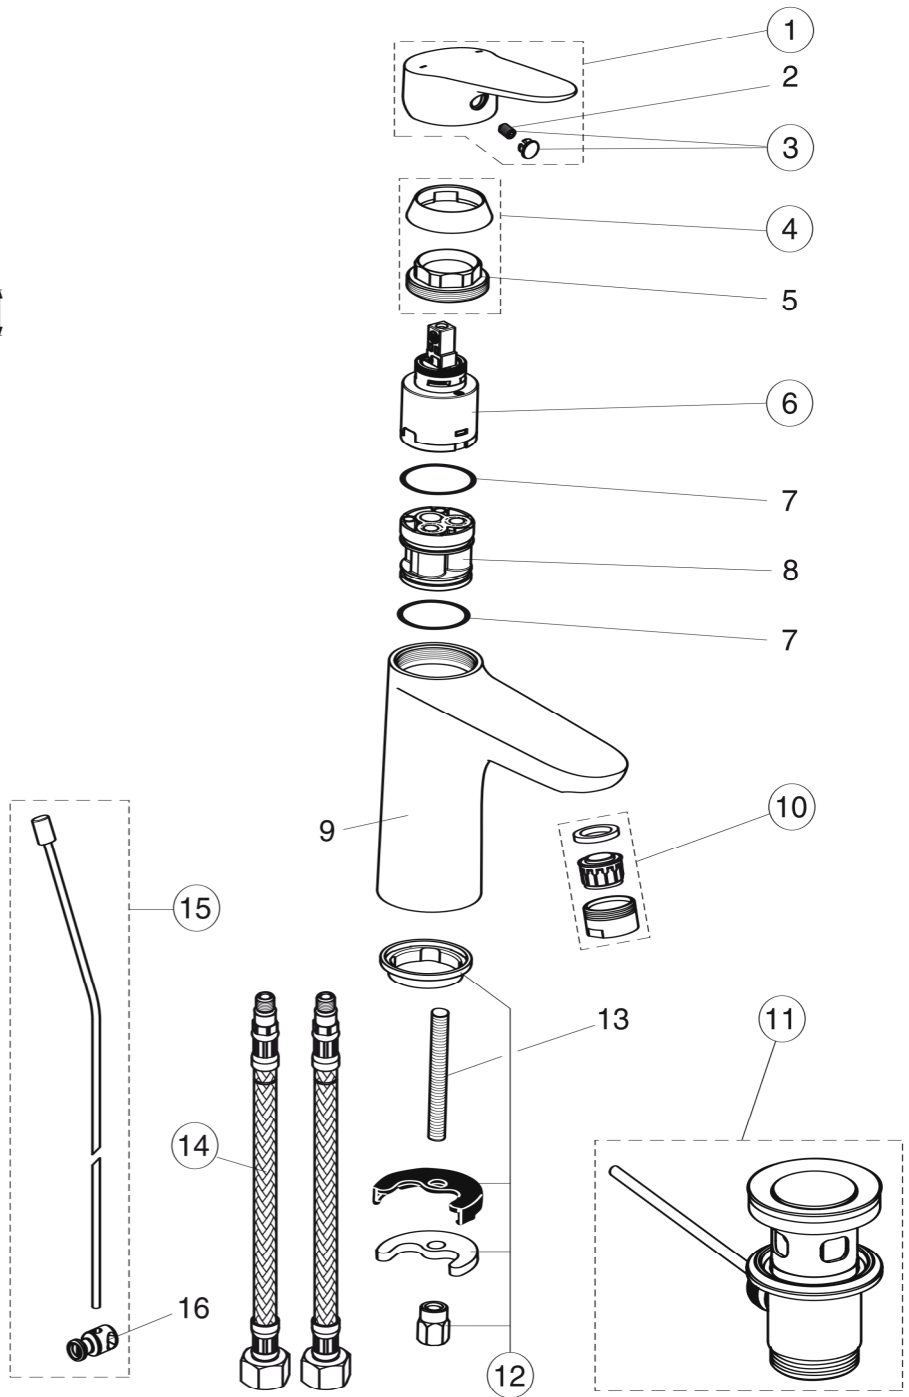

Baujahr: ab Jan. 2020

CL (BC345AA)

CLO (BC346AA)

Pos.	Bezeichnung	Ersatzteil-Bestell-Nr.	Liefermenge	Pos.	Bezeichnung	Ersatzteil-Bestell-Nr.	Liefermenge
1	Griffhebel mit Logo	YVGB961591AA	1 St.	10	Luftsprudler M24x1 - 5l/min	YVGB961197AA	1 St.
2	Gewindestift M5X8			11	Ab- und Überlaufgarnitur	YVGA962991AA	1 St.
3	Griffstopfen mit Gewindestift M5x8	YVGB964696NU	1 Set	12	Befestigungs-Set	YVGB960432NU	1 Set
4	Abdeckkappe mit Gewinding M38x1,5	YVGB961636AA	1 Set	13	Stehbolzen M8x63		
5	Gewinding M38x1,5			14	Flex. Anschlussschlauch G3/8 x 425mm	YVGA962370NU	1 St.
6	Kartusche Ø35mm	YVGB961477NU	1 St.	15	Zugstange mit Klemmstück kompl.	YVGB961384AA	1 St.
7	O-Ring Ø28x1,78			16	Klemmstück		
8	Einsatzstück						
9	Armaturenkörper						