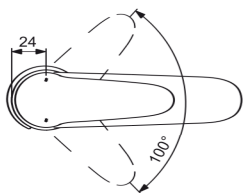

Baujahr: ab Jan. 2020

CL (BC345AA)

CLO (BC346AA)

Pos.	Bezeichnung	Ersatzteil-Bestell-Nr.	Liefermenge	Pos.	Bezeichnung	Ersatzteil-Bestell-Nr.	Liefermenge
1	Griffhebel mit Logo	YVGB961591AA	1 St.	10	Luftsprudler M24x1 - 5l/min	YVGB961197AA	1 St.
2	Gewindestift M5X8			11	Ab- und Überlaufgarnitur	YVGA962991AA	1 St.
3	Griffstopfen mit Gewindestift M5x8	YVGB964696NU	1 Set	12	Befestigungs-Set	YVGB960432NU	1 Set
4	Abdeckkappe mit Gewinding M38x1,5	YVGB961636AA	1 Set	13	Stehbolzen M8x63		
5	Gewinding M38x1,5			14	Flex. Anschlussschlauch G3/8 x 425mm	YVGA962370NU	1 St.
6	Kartusche Ø35mm	YVGB961477NU	1 St.	15	Zugstange mit Klemmstück kompl.	YVGB961384AA	1 St.
7	O-Ring Ø28x1,78			16	Klemmstück		
8	Einsatzstück						
9	Armaturenkörper						