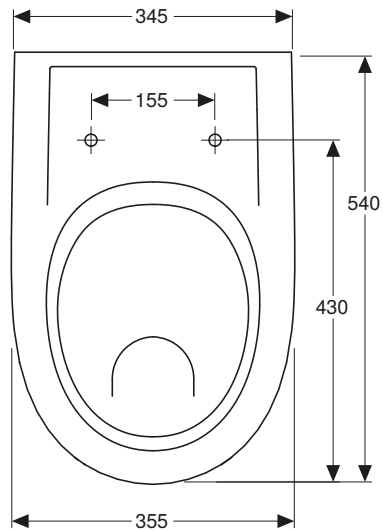

VIGOUR

Pure Lebenskraft im Bad

970.001.00.0(00)

Clivia

Wand-Flachspül-WC

Artikelnr.: CLWWCF, CLWWCFT

Skala: 1:10

Datum: 04.05.2020