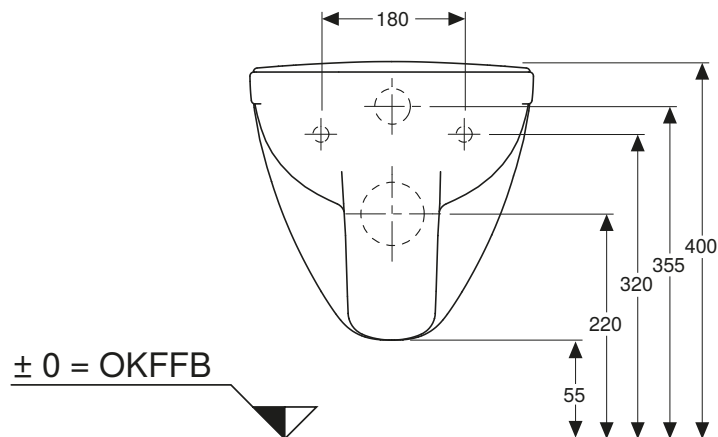

VIGOUR

Pure Lebenskraft im Bad

970.001.00.0(00)

Clivia

Wand-Flachspül-WC

Artikelnr.: CLWWCF, CLWWCFT

Skala: 1:10

Datum: 04.05.2020