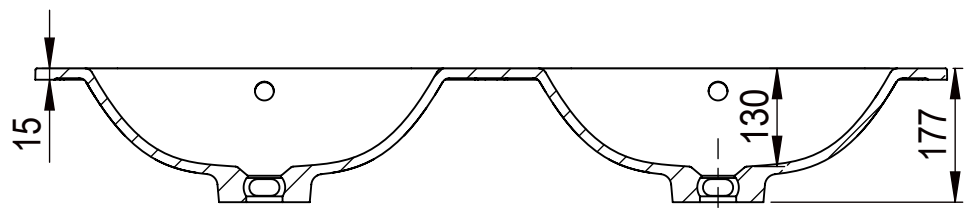

A-A

**VIGOUR**  
Pure Lebenskraft im Bad

CLWTM120D\_TZ