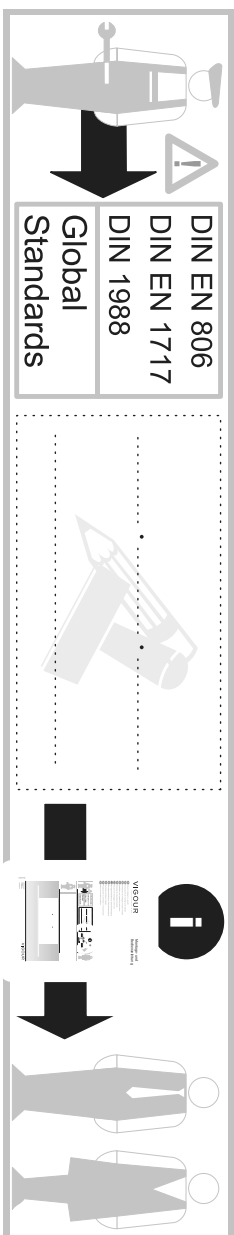

VIGOUR

VIGOUR GmbH • Salzufer 14 • D -10587 Berlin • www.vigour.de

05.19 / B665888