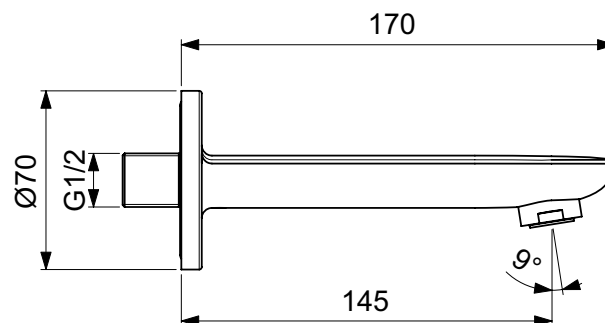

CLWE

VIGOUR

VIGOUR GmbH • Salzufer 14 • D -10587 Berlin • www.vigour.de

05.19 / B665888