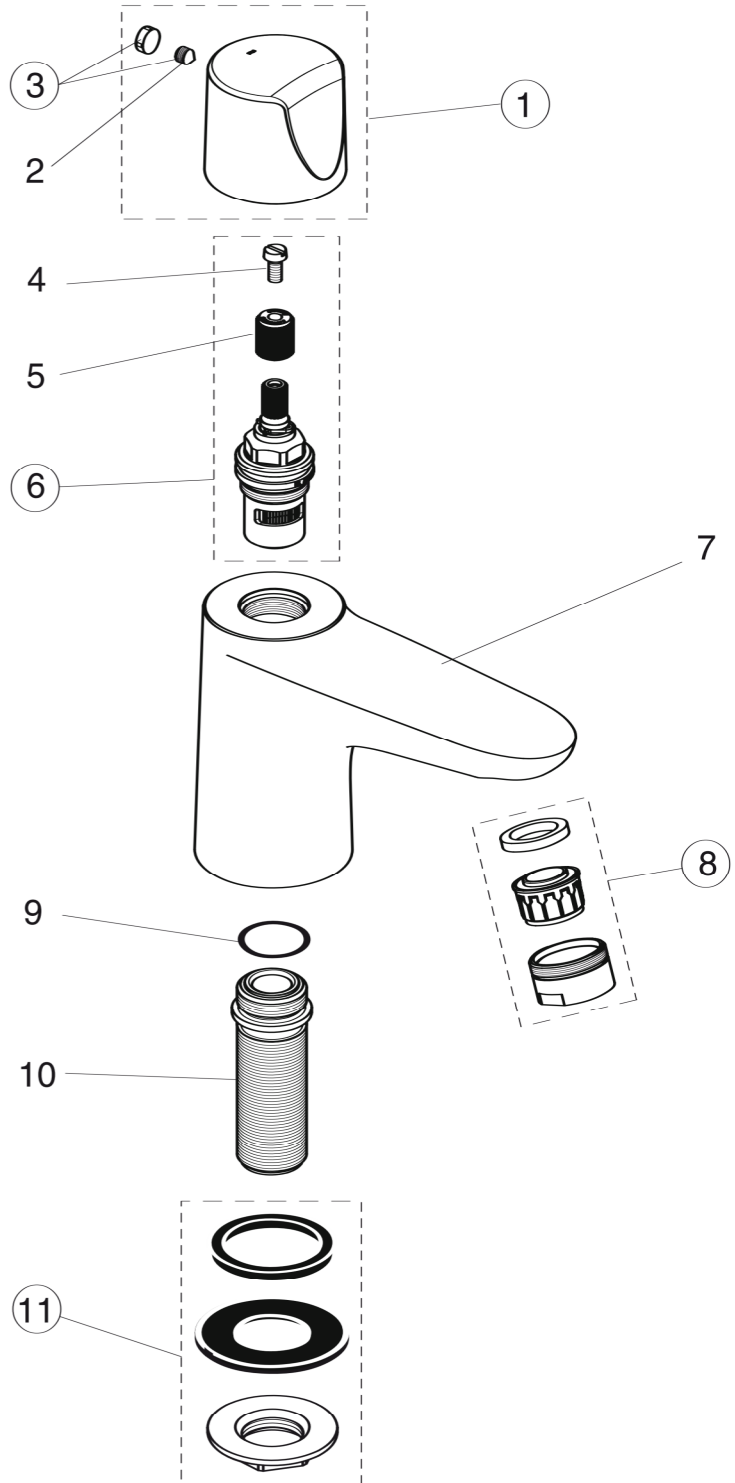

Baujahr: ab Jan. 2020

CLSTV (BC354AA)

Pos.	Bezeichnung	Ersatzteil-Bestell-Nr.	Liefermenge	Pos.	Bezeichnung	Ersatzteil-Bestell-Nr.	Liefermenge
1	Griff mit Logo	YVGB961598AA	1 Set	9	O-Ring Ø18,2x1,7		
2	Gewindestift M5X6			10	Schaftverschraubung G1/2		
3	Verschlusskappe Ø8,1x3 mit Gewindestift M5x6	YVGB960583NU	1 Set	11	Befestigungs-Set	YVGB961155NU	1 Set
4	Zylinderschraube M4x8						
5	Adapter / Griffaufnahme						
6	Oberteil-Kartusche G1/2 - 90° öffnend	YVGB961606NU	1 St.				
7	Standventilkörper						
8	Luftsprudler M24x1 - 5l/min	YVGB961197AA	1 St.				