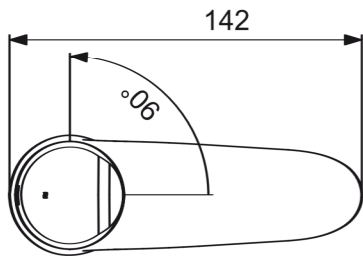

Baujahr: ab Jan. 2020

CLSTV (BC354AA)

Pos.	Bezeichnung	Ersatzteil-Bestell-Nr.	Liefermenge	Pos.	Bezeichnung	Ersatzteil-Bestell-Nr.	Liefermenge
1	Griff mit Logo	YVGB961598AA	1 Set	9	O-Ring Ø18,2x1,7		
2	Gewindestift M5X6			10	Schaftverschraubung G1/2		
3	Verschlusskappe Ø8,1x3 mit Gewindestift M5x6	YVGB960583NU	1 Set	11	Befestigungs-Set	YVGB961155NU	1 Set
4	Zylinderschraube M4x8						
5	Adapter / Griffaufnahme						
6	Oberteil-Kartusche G1/2 - 90° öffnend	YVGB961606NU	1 St.				
7	Standventilkörper						
8	Luftsprudler M24x1 - 5l/min	YVGB961197AA	1 St.				