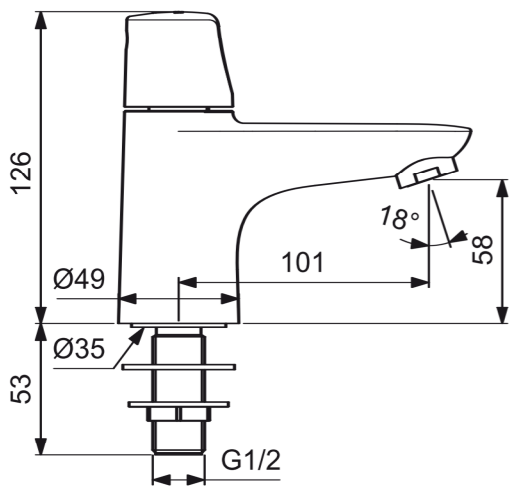

Baujahr: ab Jan. 2020

CLSTV (BC354AA)

Pos.	Bezeichnung	Ersatzteil-Bestell-Nr.	Liefermenge	Pos.	Bezeichnung	Ersatzteil-Bestell-Nr.	Liefermenge
1	Griff mit Logo	YVGB961598AA	1 Set	9	O-Ring Ø18,2x1,7		
2	Gewindestift M5X6			10	Schaftverschraubung G1/2		
3	Verschlusskappe Ø8,1x3 mit Gewindestift M5x6	YVGB960583NU	1 Set	11	Befestigungs-Set	YVGB961155NU	1 Set
4	Zylinderschraube M4x8						
5	Adapter / Griffaufnahme						
6	Oberteil-Kartusche G1/2 - 90° öffnend	YVGB961606NU	1 St.				
7	Standventilkörper						
8	Luftsprudler M24x1 - 5l/min	YVGB961197AA	1 St.				