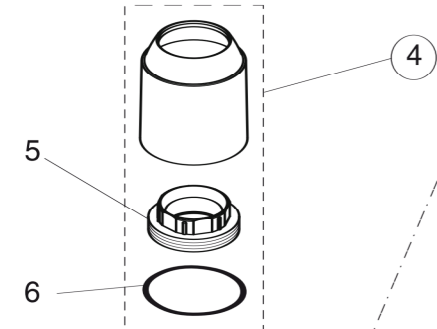

Baujahr: ab Jan. 2020

CLSND (BC361AA)

ND = Version für offene Heisswasserbereiter

Pos.	Bezeichnung	Ersatzteil-Bestell-Nr.	Liefermenge	Pos.	Bezeichnung	Ersatzteil-Bestell-Nr.	Liefermenge
1	Griffhebel mit Logo	YVGB961591AA	1 St.	10	Dichtungs-Set Auslauf	YVGB961603NU	1 Set
2	Gewindestift M5X8			11	Bodenträger / Grundkörper		
3	Griffstopfen mit Gewindestift M5x8	YVGB964696NU	1 Set	12	Auslauf		
4	Abdeckkappe mit Gewinding M38x1,5	YVGB961601AA	1 Set	13	Strahlregler M24x1 -ND-	YVGB961605AA	1 St.
5	Gewinding M38x1,5			14	Befestigungs-Set	YVGB960432NU	1 Set
6	Ø-Ring Ø			15	Stehbolzen M8x92		
7	Kartusche Ø35mm	YVGB961477NU	1 St.	16	Flex. Anschlusschlauch G3/8 x 500mm	YVGA962005NU	1 St.
8	Durchflussbegrenzer 5l/min	YVGH961506NU	1 St.				
9	Einsatzstück						