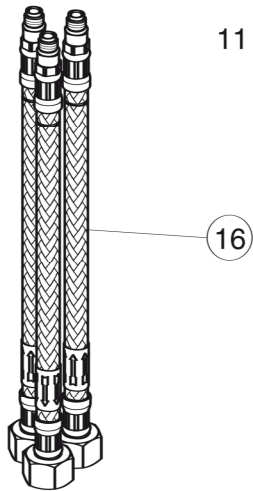

Baujahr: ab Jan. 2020

CLSND (BC361AA)

ND = Version für offene Heisswasserbereiter

Pos.	Bezeichnung	Ersatzteil-Bestell-Nr.	Liefermenge	Pos.	Bezeichnung	Ersatzteil-Bestell-Nr.	Liefermenge
1	Griffhebel mit Logo	YVGB961591AA	1 St.	10	Dichtungs-Set Auslauf	YVGB961603NU	1 Set
2	Gewindestift M5X8			11	Bodenträger / Grundkörper		
3	Griffstopfen mit Gewindestift M5x8	YVGB964696NU	1 Set	12	Auslauf		
4	Abdeckkappe mit Gewinding M38x1,5	YVGB961601AA	1 Set	13	Strahlregler M24x1 -ND-	YVGB961605AA	1 St.
5	Gewinding M38x1,5			14	Befestigungs-Set	YVGB960432NU	1 Set
6	Ø-Ring Ø			15	Stehbolzen M8x92		
7	Kartusche Ø35mm	YVGB961477NU	1 St.	16	Flex. Anschlusschlauch G3/8 x 500mm	YVGA962005NU	1 St.
8	Durchflussbegrenzer 5l/min	YVGH961506NU	1 St.				
9	Einsatzstück						