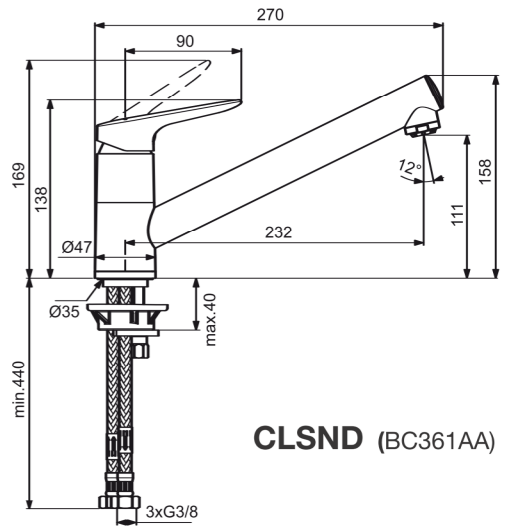

Baujahr: ab Jan. 2020

CLSND (BC361AA)

ND = Version für offene Heisswasserbereiter

Pos.	Bezeichnung	Ersatzteil-Bestell-Nr.	Liefermenge	Pos.	Bezeichnung	Ersatzteil-Bestell-Nr.	Liefermenge
1	Griffhebel mit Logo	YVGB961591AA	1 St.	10	Dichtungs-Set Auslauf	YVGB961603NU	1 Set
2	Gewindestift M5X8			11	Bodenträger / Grundkörper		
3	Griffstopfen mit Gewindestift M5x8	YVGB964696NU	1 Set	12	Auslauf		
4	Abdeckkappe mit Gewinding M38x1,5	YVGB961601AA	1 Set	13	Strahlregler M24x1 -ND-	YVGB961605AA	1 St.
5	Gewinding M38x1,5			14	Befestigungs-Set	YVGB960432NU	1 Set
6	Ø-Ring Ø			15	Stehbolzen M8x92		
7	Kartusche Ø35mm	YVGB961477NU	1 St.	16	Flex. Anschlusschlauch G3/8 x 500mm	YVGA962005NU	1 St.
8	Durchflussbegrenzer 5l/min	YVGH961506NU	1 St.				
9	Einsatzstück						