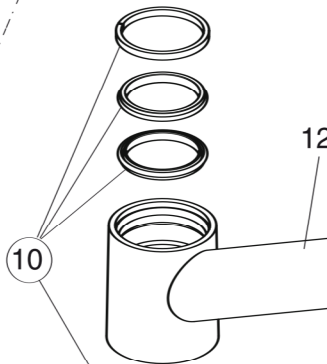

Baujahr: ab Jan. 2020

CLSND (BC361AA)

ND = Version für offene Heisswasserbereiter

Pos.	Bezeichnung	Ersatzteil-Bestell-Nr.	Liefermenge	Pos.	Bezeichnung	Ersatzteil-Bestell-Nr.	Liefermenge
1	Griffhebel mit Logo	YVGB961591AA	1 St.	10	Dichtungs-Set Auslauf	YVGB961603NU	1 Set
2	Gewindestift M5X8			11	Bodenträger / Grundkörper		
3	Griffstopfen mit Gewindestift M5x8	YVGB964696NU	1 Set	12	Auslauf		
4	Abdeckkappe mit Gewinding M38x1,5	YVGB961601AA	1 Set	13	Strahlregler M24x1 -ND-	YVGB961605AA	1 St.
5	Gewinding M38x1,5			14	Befestigungs-Set	YVGB960432NU	1 Set
6	Ø-Ring Ø			15	Stehbolzen M8x92		
7	Kartusche Ø35mm	YVGB961477NU	1 St.	16	Flex. Anschlusschlauch G3/8 x 500mm	YVGA962005NU	1 St.
8	Durchflussbegrenzer 5l/min	YVGH961506NU	1 St.				
9	Einsatzstück						