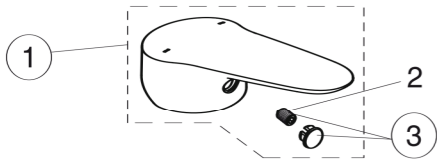

Baujahr: ab Jan. 2020

CLSND (BC361AA)

ND = Version für offene Heisswasserbereiter

Pos.	Bezeichnung	Ersatzteil-Bestell-Nr.	Liefermenge	Pos.	Bezeichnung	Ersatzteil-Bestell-Nr.	Liefermenge
1	Griffhebel mit Logo	YVGB961591AA	1 St.	10	Dichtungs-Set Auslauf	YVGB961603NU	1 Set
2	Gewindestift M5X8			11	Bodenträger / Grundkörper		
3	Griffstopfen mit Gewindestift M5x8	YVGB964696NU	1 Set	12	Auslauf		
4	Abdeckkappe mit Gewinding M38x1,5	YVGB961601AA	1 Set	13	Strahlregler M24x1 -ND-	YVGB961605AA	1 St.
5	Gewinding M38x1,5			14	Befestigungs-Set	YVGB960432NU	1 Set
6	Ø-Ring Ø			15	Stehbolzen M8x92		
7	Kartusche Ø35mm	YVGB961477NU	1 St.	16	Flex. Anschlusschlauch G3/8 x 500mm	YVGA962005NU	1 St.
8	Durchflussbegrenzer 5l/min	YVGH961506NU	1 St.				
9	Einsatzstück						