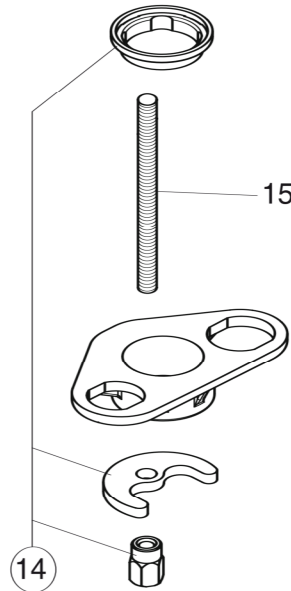

Baujahr: ab Jan. 2020

CLSND (BC361AA)

ND = Version für offene Heisswasserbereiter

Pos.	Bezeichnung	Ersatzteil-Bestell-Nr.	Liefermenge	Pos.	Bezeichnung	Ersatzteil-Bestell-Nr.	Liefermenge
1	Griffhebel mit Logo	YVGB961591AA	1 St.	10	Dichtungs-Set Auslauf	YVGB961603NU	1 Set
2	Gewindestift M5X8			11	Bodenträger / Grundkörper		
3	Griffstopfen mit Gewindestift M5x8	YVGB964696NU	1 Set	12	Auslauf		
4	Abdeckkappe mit Gewinding M38x1,5	YVGB961601AA	1 Set	13	Strahlregler M24x1 -ND-	YVGB961605AA	1 St.
5	Gewinding M38x1,5			14	Befestigungs-Set	YVGB960432NU	1 Set
6	Ø-Ring Ø			15	Stehbolzen M8x92		
7	Kartusche Ø35mm	YVGB961477NU	1 St.	16	Flex. Anschlusschlauch G3/8 x 500mm	YVGA962005NU	1 St.
8	Durchflussbegrenzer 5l/min	YVGH961506NU	1 St.				
9	Einsatzstück						