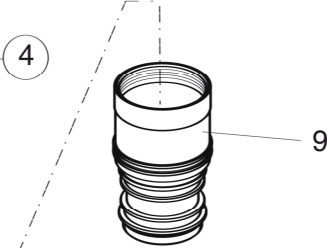

Baujahr: ab Jan. 2020

CLSND (BC361AA)

ND = Version für offene Heisswasserbereiter

Pos.	Bezeichnung	Ersatzteil-Bestell-Nr.	Liefermenge	Pos.	Bezeichnung	Ersatzteil-Bestell-Nr.	Liefermenge
1	Griffhebel mit Logo	YVGB961591AA	1 St.	10	Dichtungs-Set Auslauf	YVGB961603NU	1 Set
2	Gewindestift M5X8			11	Bodenträger / Grundkörper		
3	Griffstopfen mit Gewindestift M5x8	YVGB964696NU	1 Set	12	Auslauf		
4	Abdeckkappe mit Gewinding M38x1,5	YVGB961601AA	1 Set	13	Strahlregler M24x1 -ND-	YVGB961605AA	1 St.
5	Gewinding M38x1,5			14	Befestigungs-Set	YVGB960432NU	1 Set
6	Ø-Ring Ø			15	Stehbolzen M8x92		
7	Kartusche Ø35mm	YVGB961477NU	1 St.	16	Flex. Anschlusschlauch G3/8 x 500mm	YVGA962005NU	1 St.
8	Durchflussbegrenzer 5l/min	YVGH961506NU	1 St.				
9	Einsatzstück						