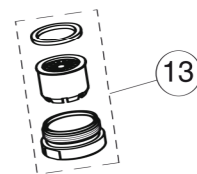

Baujahr: ab Jan. 2020

CLSND (BC361AA)

ND = Version für offene Heisswasserbereiter

Pos.	Bezeichnung	Ersatzteil-Bestell-Nr.	Liefermenge	Pos.	Bezeichnung	Ersatzteil-Bestell-Nr.	Liefermenge
1	Griffhebel mit Logo	YVGB961591AA	1 St.	10	Dichtungs-Set Auslauf	YVGB961603NU	1 Set
2	Gewindestift M5X8			11	Bodenträger / Grundkörper		
3	Griffstopfen mit Gewindestift M5x8	YVGB964696NU	1 Set	12	Auslauf		
4	Abdeckkappe mit Gewinding M38x1,5	YVGB961601AA	1 Set	13	Strahlregler M24x1 -ND-	YVGB961605AA	1 St.
5	Gewinding M38x1,5			14	Befestigungs-Set	YVGB960432NU	1 Set
6	Ø-Ring Ø			15	Stehbolzen M8x92		
7	Kartusche Ø35mm	YVGB961477NU	1 St.	16	Flex. Anschlusschlauch G3/8 x 500mm	YVGA962005NU	1 St.
8	Durchflussbegrenzer 5l/min	YVGH961506NU	1 St.				
9	Einsatzstück						