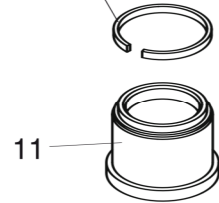

Baujahr: ab Jan. 2020

CLSND (BC361AA)

ND = Version für offene Heisswasserbereiter

Pos.	Bezeichnung	Ersatzteil-Bestell-Nr.	Liefermenge	Pos.	Bezeichnung	Ersatzteil-Bestell-Nr.	Liefermenge
1	Griffhebel mit Logo	YVGB961591AA	1 St.	10	Dichtungs-Set Auslauf	YVGB961603NU	1 Set
2	Gewindestift M5X8			11	Bodenträger / Grundkörper		
3	Griffstopfen mit Gewindestift M5x8	YVGB964696NU	1 Set	12	Auslauf		
4	Abdeckkappe mit Gewinding M38x1,5	YVGB961601AA	1 Set	13	Strahlregler M24x1 -ND-	YVGB961605AA	1 St.
5	Gewinding M38x1,5			14	Befestigungs-Set	YVGB960432NU	1 Set
6	Ø-Ring Ø			15	Stehbolzen M8x92		
7	Kartusche Ø35mm	YVGB961477NU	1 St.	16	Flex. Anschlusschlauch G3/8 x 500mm	YVGA962005NU	1 St.
8	Durchflussbegrenzer 5l/min	YVGH961506NU	1 St.				
9	Einsatzstück						