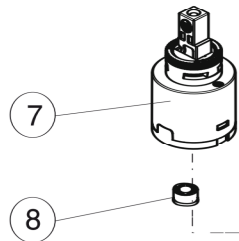

Baujahr: ab Jan. 2020

CLSND (BC361AA)

ND = Version für offene Heisswasserbereiter

Pos.	Bezeichnung	Ersatzteil-Bestell-Nr.	Liefermenge	Pos.	Bezeichnung	Ersatzteil-Bestell-Nr.	Liefermenge
1	Griffhebel mit Logo	YVGB961591AA	1 St.	10	Dichtungs-Set Auslauf	YVGB961603NU	1 Set
2	Gewindestift M5X8			11	Bodenträger / Grundkörper		
3	Griffstopfen mit Gewindestift M5x8	YVGB964696NU	1 Set	12	Auslauf		
4	Abdeckkappe mit Gewinding M38x1,5	YVGB961601AA	1 Set	13	Strahlregler M24x1 -ND-	YVGB961605AA	1 St.
5	Gewinding M38x1,5			14	Befestigungs-Set	YVGB960432NU	1 Set
6	Ø-Ring Ø			15	Stehbolzen M8x92		
7	Kartusche Ø35mm	YVGB961477NU	1 St.	16	Flex. Anschlusschlauch G3/8 x 500mm	YVGA962005NU	1 St.
8	Durchflussbegrenzer 5l/min	YVGH961506NU	1 St.				
9	Einsatzstück						