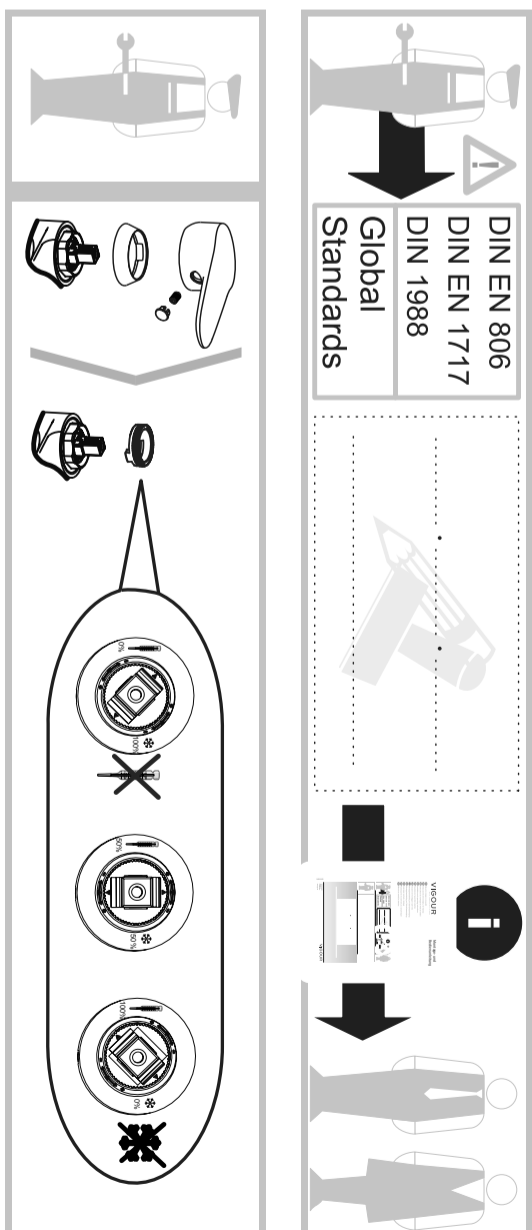

VIGOUR

VIGOUR GmbH • Salzufer 14 • D - 10587 Berlin • www.vigour.de