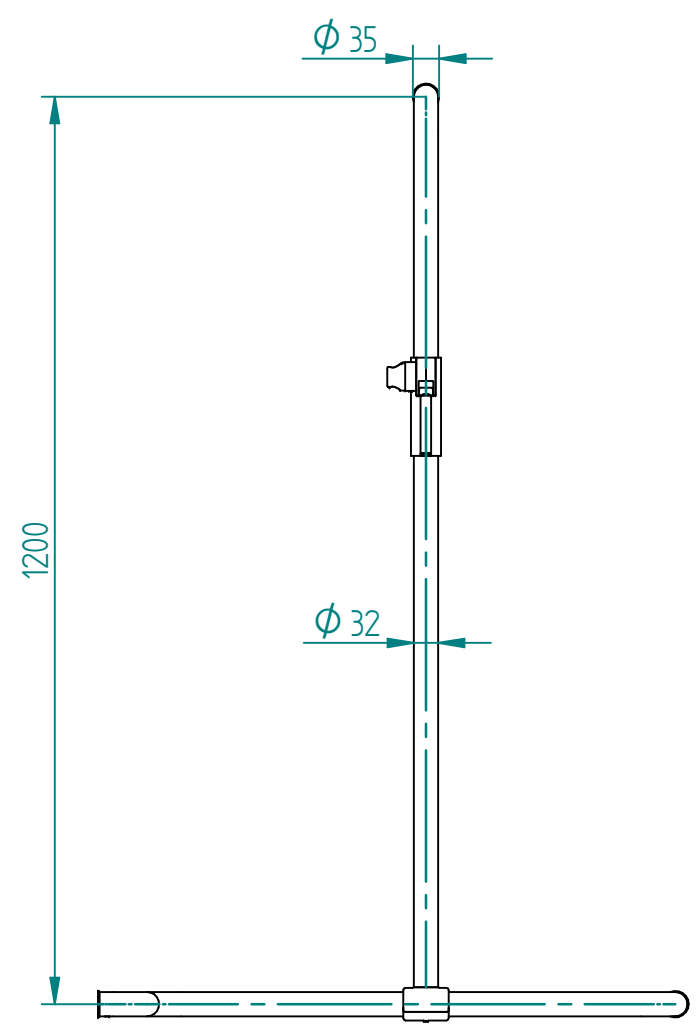

Art-Nr.	Oberfläche	Farbe Distanzscheibe
CLPESDHVSREP	hochglanzpoliert	RAL 7043
CLPESDHVSREPMG	matt gebürstet	RAL 7043

Zust.		Art der Änderung		Datum	Name	Maßstab:	Masse:
Allgemeintol. DIN ISO 2768-sg		Kanten DIN ISO 13715		Bear. 06.10.2023	SchwanM	Werkstoff:	
				Gepr.		Halbzeug:	
				Norm.		Oberfläche: hochglanzpoliert oder matt gebürstet	
				Benennung: Duschhandlauf clivia plus 1200x764x764mm EPB, rechts			
Das Urheberrecht an dieser Zeichnung verbleibt der Firma VIGOUR GmbH. Nicht genehmigte Verwendung ist strafbar und macht schadenersatzpflichtig. Alle Daten unterstehen dem Schutzrecht nach DIN 34 bzw. ISO 16016		VIGOUR Die Marke für das ganze Bad		Artikelnummer: CLPESDHVSREPxx		Index	Blatt/von Blatt
							1 / 1
				(Ers.f.):		(Ers.d.):	
				Dateiname: CLPESDHVSREPxx_Duschhandlauf clivia plus 1200x764x764mm EPB, rechts			