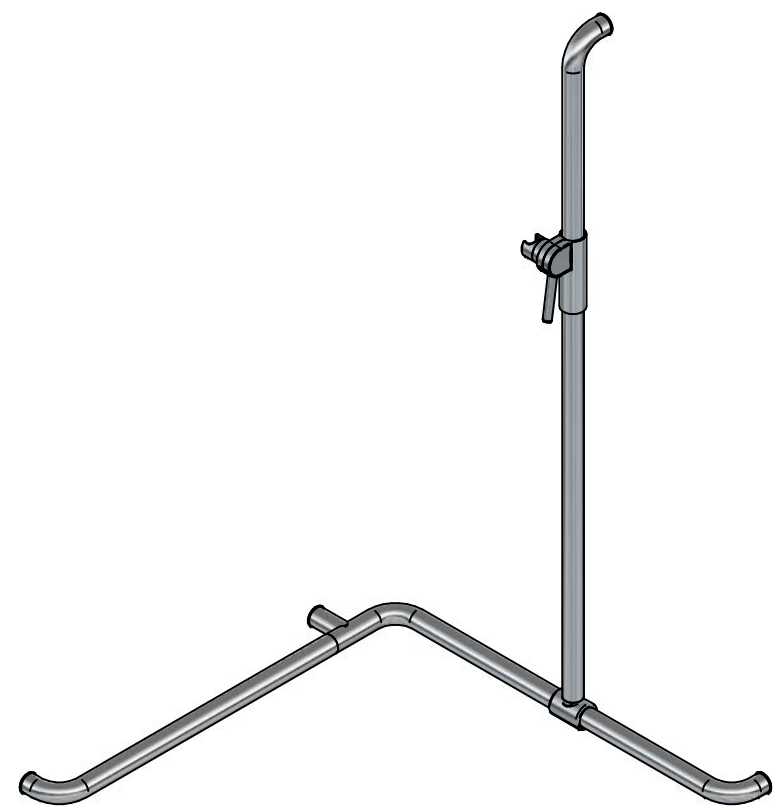

Art-Nr.	Oberfläche	Farbe Distanzscheibe
CLPESDHVSREP	hochglanzpoliert	RAL 7043
CLPESDHVSREPMG	matt gebürstet	RAL 7043

Zust.		Art der Änderung		Datum	Name	Maßstab:	Masse:
Allgemeintol. DIN ISO 2768-sg		Kanten DIN ISO 13715		Bear. 06.10.2023	SchwanM	Werkstoff:	
				Gepr.		Halbzeug:	
				Norm.		Oberfläche: hochglanzpoliert oder matt gebürstet	
				Benennung: Duschhandlauf clivia plus 1200x764x764mm EPB, rechts			
Das Urheberrecht an dieser Zeichnung verbleibt der Firma VIGOUR GmbH. Nicht genehmigte Verwendung ist strafbar und macht schadenersatzpflichtig. Alle Daten unterstehen dem Schutzrecht nach DIN 34 bzw. ISO 16016		VIGOUR Die Marke für das ganze Bad		Artikelnummer: CLPESDHVSREPxx		Index	Blatt/von Blatt
							1 / 1
				(Ers.f.):		(Ers.d.):	
				Dateiname: CLPESDHVSREPxx_Duschhandlauf clivia plus 1200x764x764mm EPB, rechts			