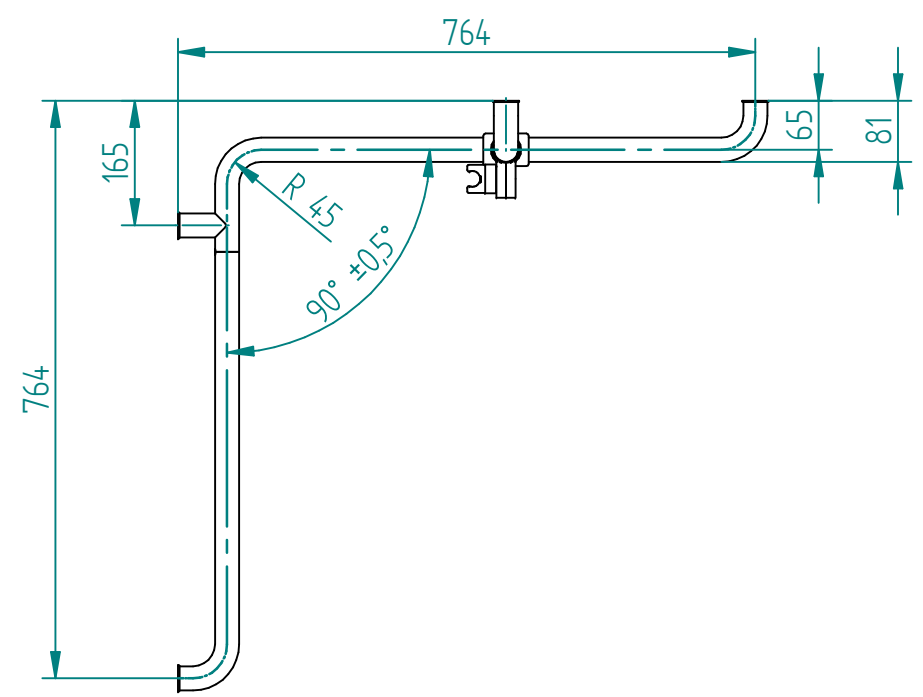

Art-Nr.	Oberfläche	Farbe Distanzscheibe
CLPESDHVSREP	hochglanzpoliert	RAL 7043
CLPESDHVSREPMG	matt gebürstet	RAL 7043

Zust.		Art der Änderung		Datum	Name	Maßstab:	Masse:
Allgemeintol. DIN ISO 2768-sg		Kanten DIN ISO 13715		Bear. 06.10.2023	SchwanM	Werkstoff:	
				Gepr.		Halbzeug:	
				Norm.		Oberfläche: hochglanzpoliert oder matt gebürstet	
				Benennung: Duschhandlauf clivia plus 1200x764x764mm EPB, rechts			
Das Urheberrecht an dieser Zeichnung verbleibt der Firma VIGOUR GmbH. Nicht genehmigte Verwendung ist strafbar und macht schadenersatzpflichtig. Alle Daten unterstehen dem Schutzrecht nach DIN 34 bzw. ISO 16016		VIGOUR Die Marke für das ganze Bad		Artikelnummer: CLPESDHVSREPxx		Index	Blatt/von Blatt
							1 / 1
				(Ers.f.):		(Ers.d.):	
				Dateiname: CLPESDHVSREPxx_Duschhandlauf clivia plus 1200x764x764mm EPB, rechts			