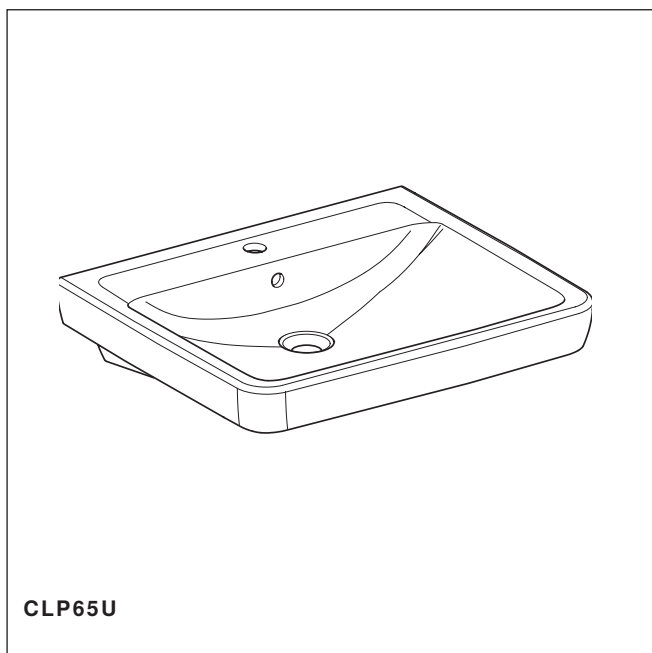

VIGOUR

Pure Lebenskraft im Bad

MONTAGE

Mounting
Instructions
Montage
Montering
Montaż
Montáž
Szerelés
Montaje
МОНТАЖУ
Montaggio
Montáž

de Technische Änderungen vorbehalten
en Subject to technical alteration
fr Sous réserve de modifications techniques
nl Technische wijzigingen voorbehouden
no Med forbehold om tekniske endringer
pl Zmiany techniczne zastrzeżone
cs Technické změny vyhrazeny
hu Műszaki módosítások joga fenntartva
es Reservado el derecho de modificaciones técnicas
ru Возможны технические изменения
it Con riserva di apportare modifiche tecniche
sk Technické zmeny vyhradené