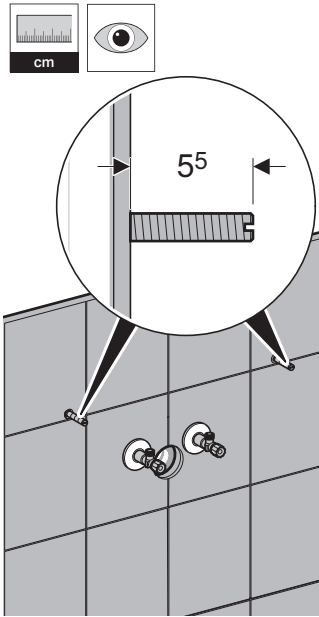

VIGOUR

Pure Lebenskraft im Bad

MONTAGE

Mounting
Instructions
Montage
Montering
Montaż
Montáž
Szerelés
Montaje
МОНТАЖУ
Montaggio
Montáž

de Technische Änderungen vorbehalten
en Subject to technical alteration
fr Sous réserve de modifications techniques
nl Technische wijzigingen voorbehouden
no Med forbehold om tekniske endringer
pl Zmiany techniczne zastrzeżone
cs Technické změny vyhrazeny
hu Műszaki módosítások joga fenntartva
es Reservado el derecho de modificaciones técnicas
ru Возможны технические изменения
it Con riserva di apportare modifiche tecniche
sk Technické zmeny vyhradené

**Montageanleitung
clivia plus Waschtisch**

1

2

3

4

5