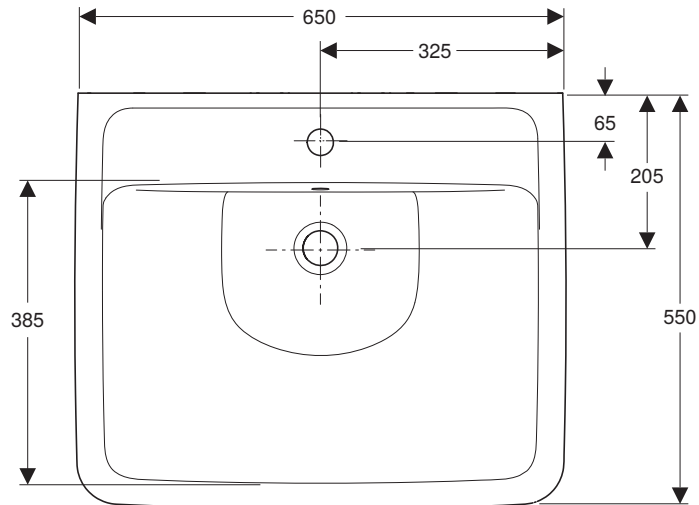

# VIGOUR

Pure Lebenskraft im Bad

969.866.00.0 (00)

clivia

Waschtisch 65x55 cm

Artikelnr.: CLP65U

Skala: 1:10

Datum: 03.02.2020