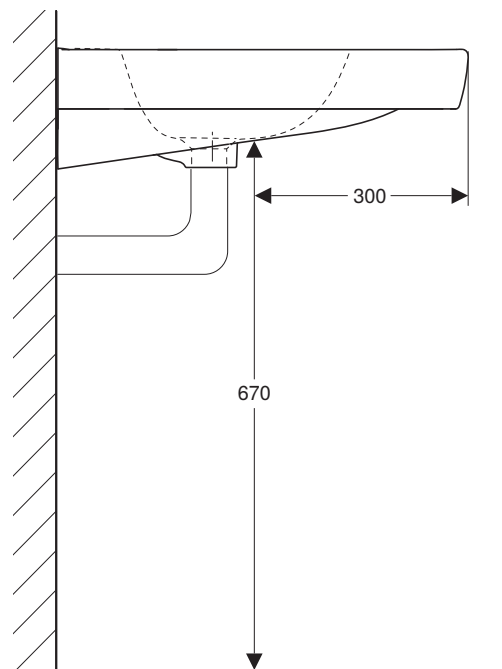

# VIGOUR

Pure Lebenskraft im Bad

969.866.00.0 (00)

clivia

Waschtisch 65x55 cm

Artikelnr.: CLP65U

Skala: 1:10

Datum: 03.02.2020