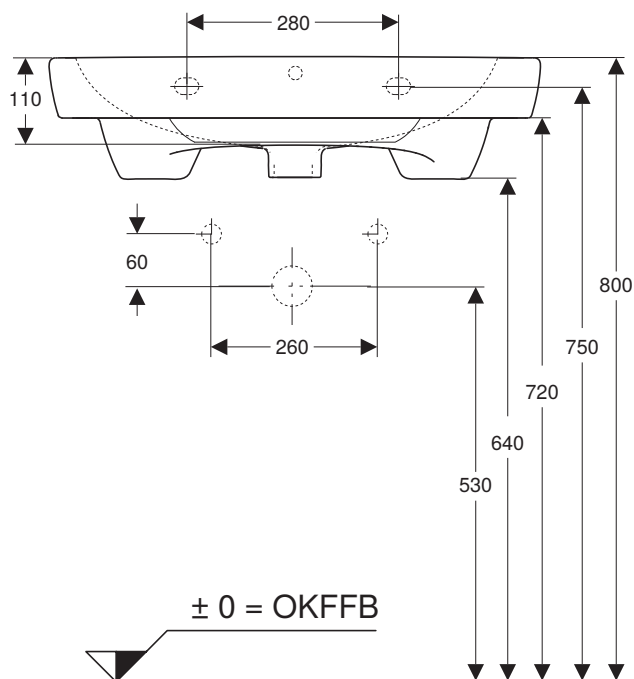

# VIGOUR

Pure Lebenskraft im Bad

969.866.00.0 (00)

clivia

Waschtisch 65x55 cm

Artikelnr.: CLP65U

Skala: 1:10

Datum: 03.02.2020