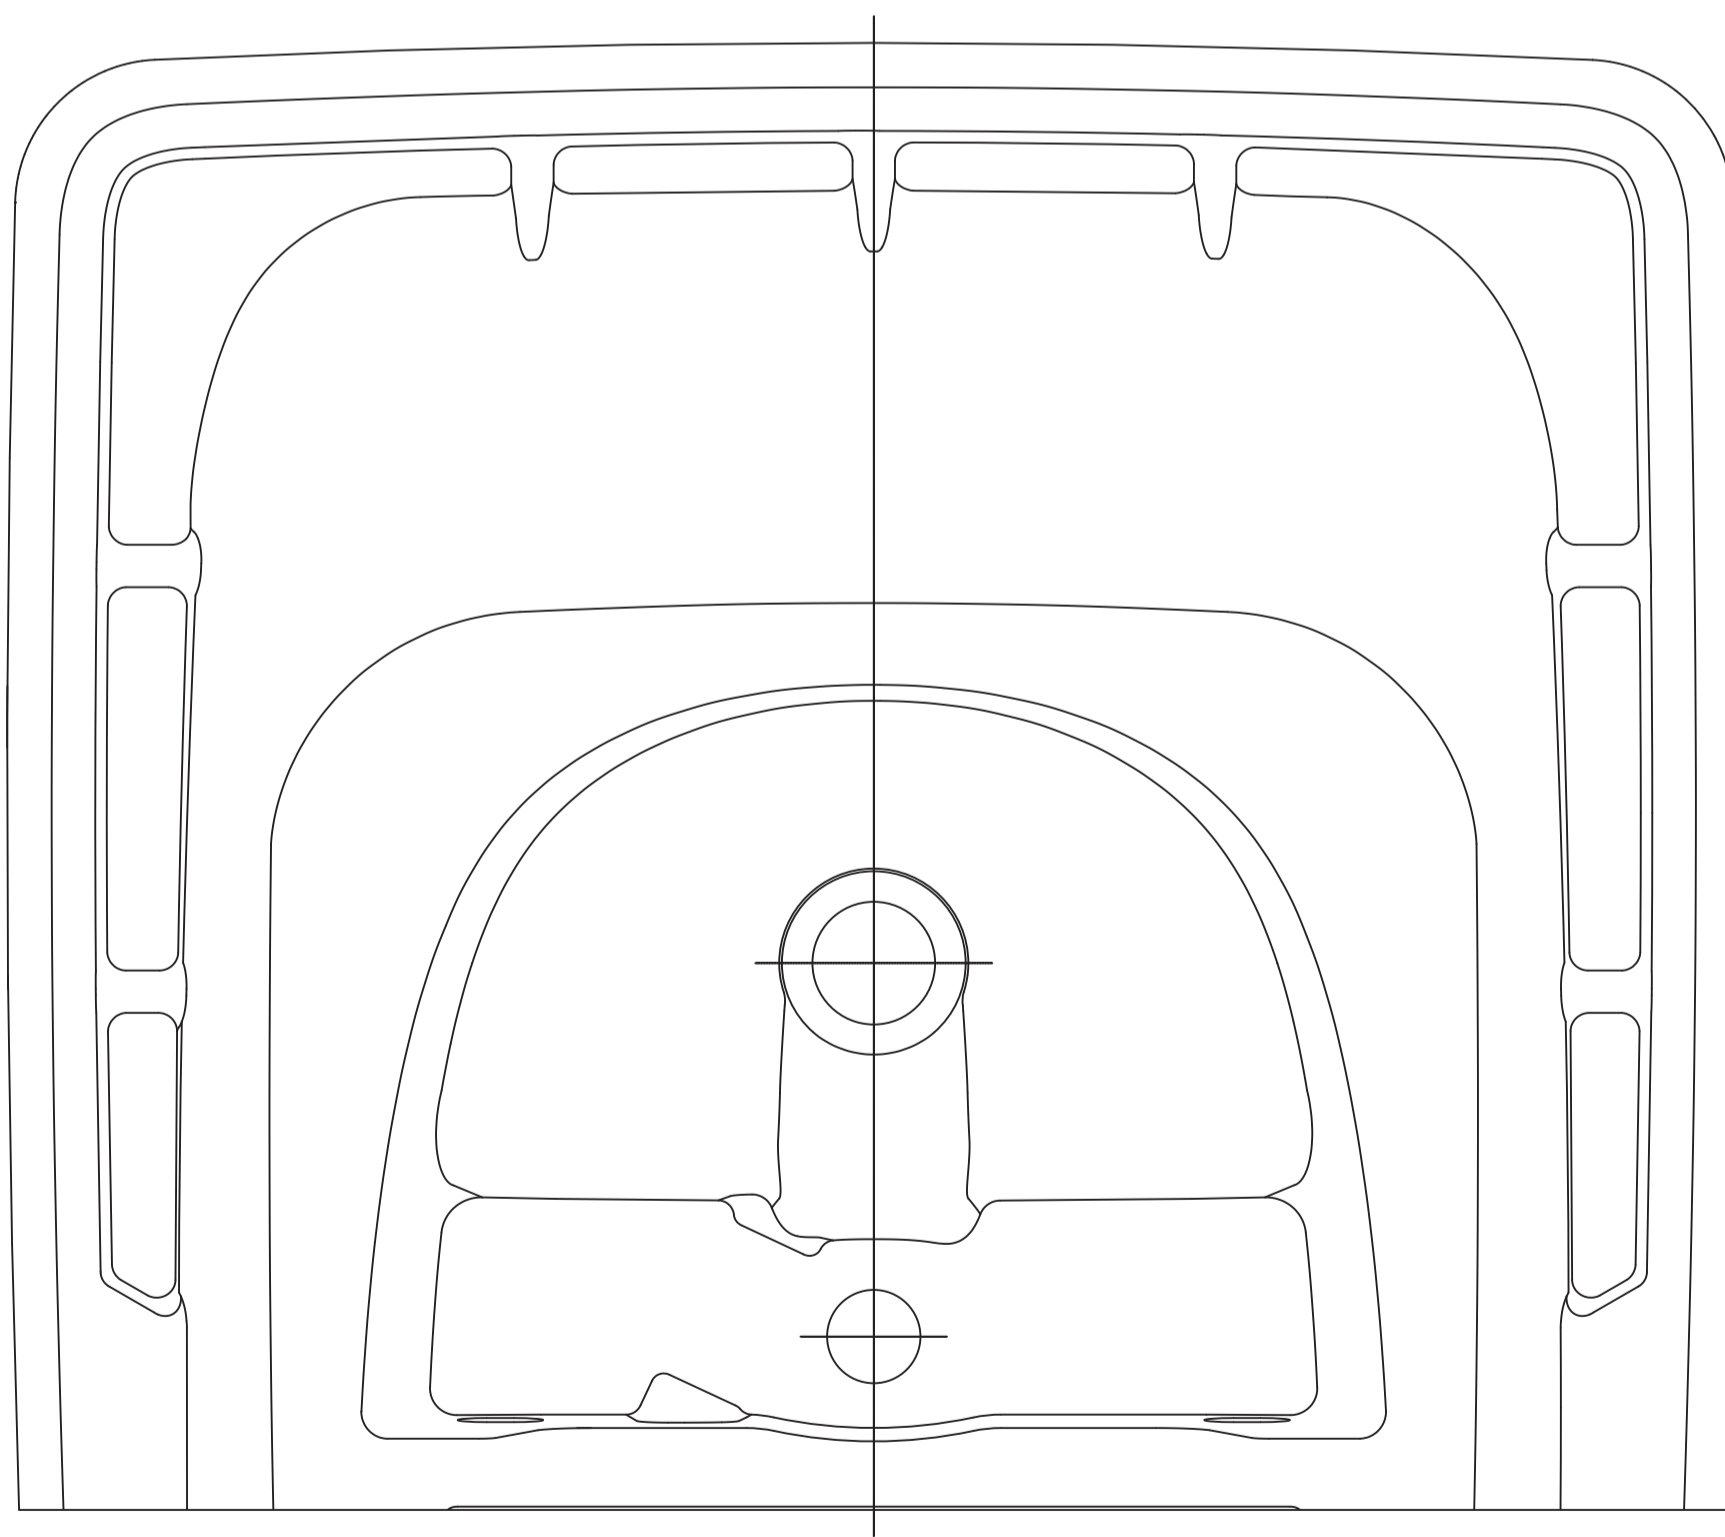

clivia
Waschtisch 65x55 cm
Artikelnr.: CLP65U
Skala: 1:1
Datum: 28.05.2020

clivia
Waschtisch 65x55 cm
Artikelnr.: CLP65U
Skala: 1:1
Datum: 28.05.2020