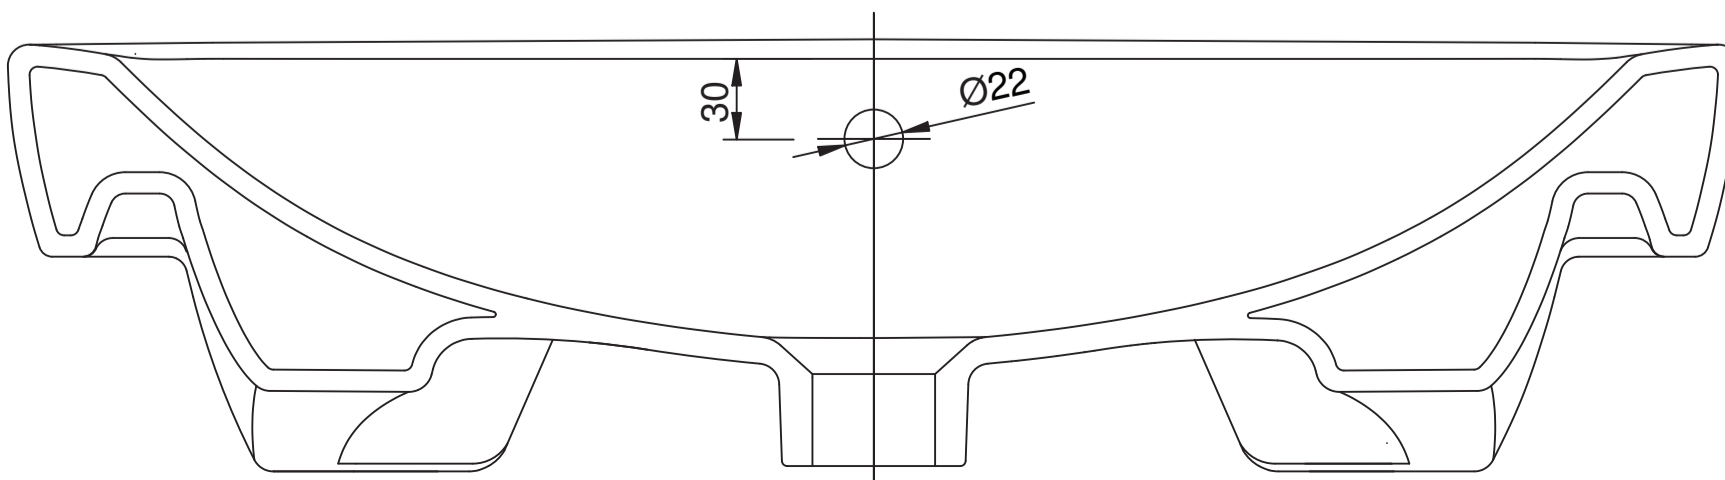

clivia
Waschtisch 65x55 cm
Artikelnr.: CLP65U
Skala: 1:1
Datum: 28.05.2020

clivia
Waschtisch 65x55 cm
Artikelnr.: CLP65U
Skala: 1:1
Datum: 28.05.2020