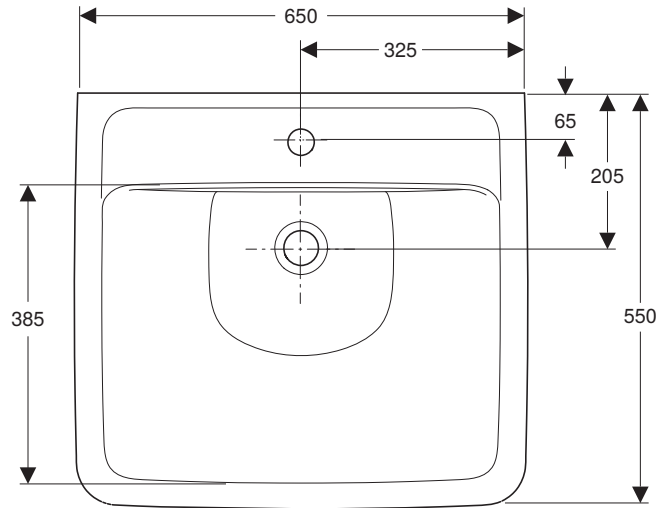

# VIGOUR

Pure Lebenskraft im Bad

969.869.00.0 (00)

clivia

Waschtisch 65x55 cm

Artikelnr.: CLP65UOU

Skala: 1:10

Datum: 03.02.2020