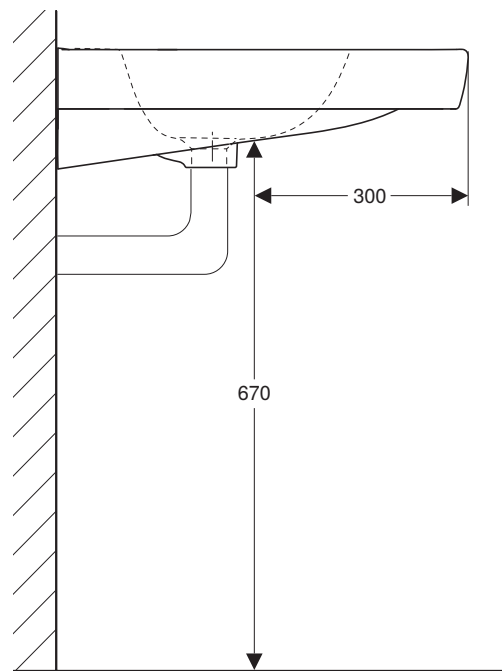

# VIGOUR

Pure Lebenskraft im Bad

969.869.00.0 (00)

clivia

Waschtisch 65x55 cm

Artikelnr.: CLP65UOU

Skala: 1:10

Datum: 03.02.2020