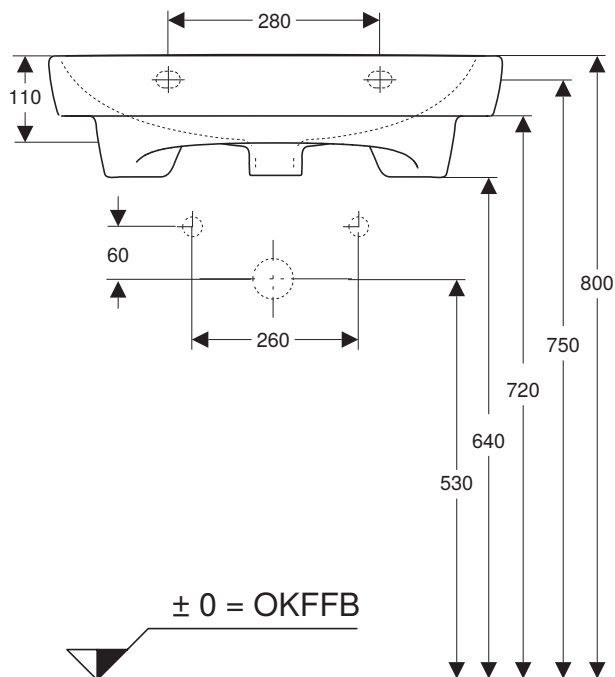

# VIGOUR

Pure Lebenskraft im Bad

969.869.00.0 (00)

clivia

Waschtisch 65x55 cm

Artikelnr.: CLP65UOU

Skala: 1:10

Datum: 03.02.2020