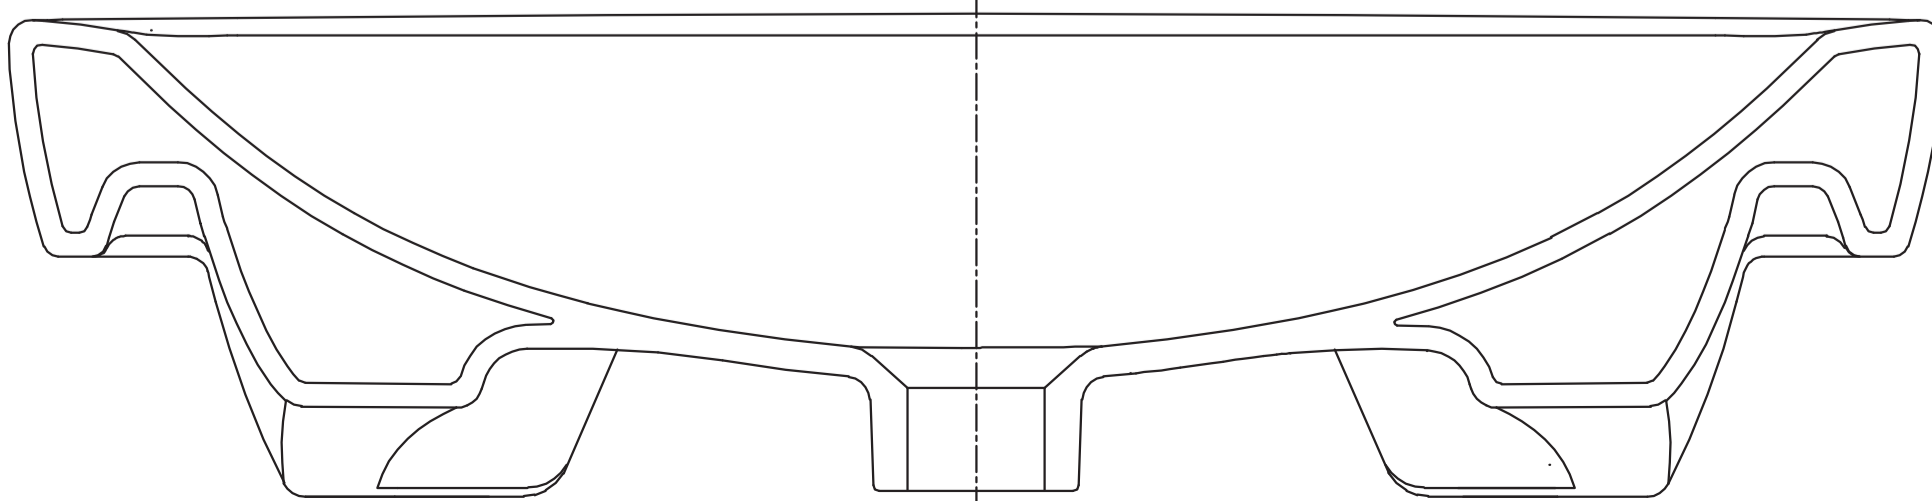

clivia
Waschtisch 65x55 cm
ArtikeInr.: CLP65UOU
Skala: 1:1
Datum: 29.05.2020

clivia
Waschtisch 65x55 cm
ArtikeInr.: CLP65UOU
Skala: 1:1
Datum: 29.05.2020