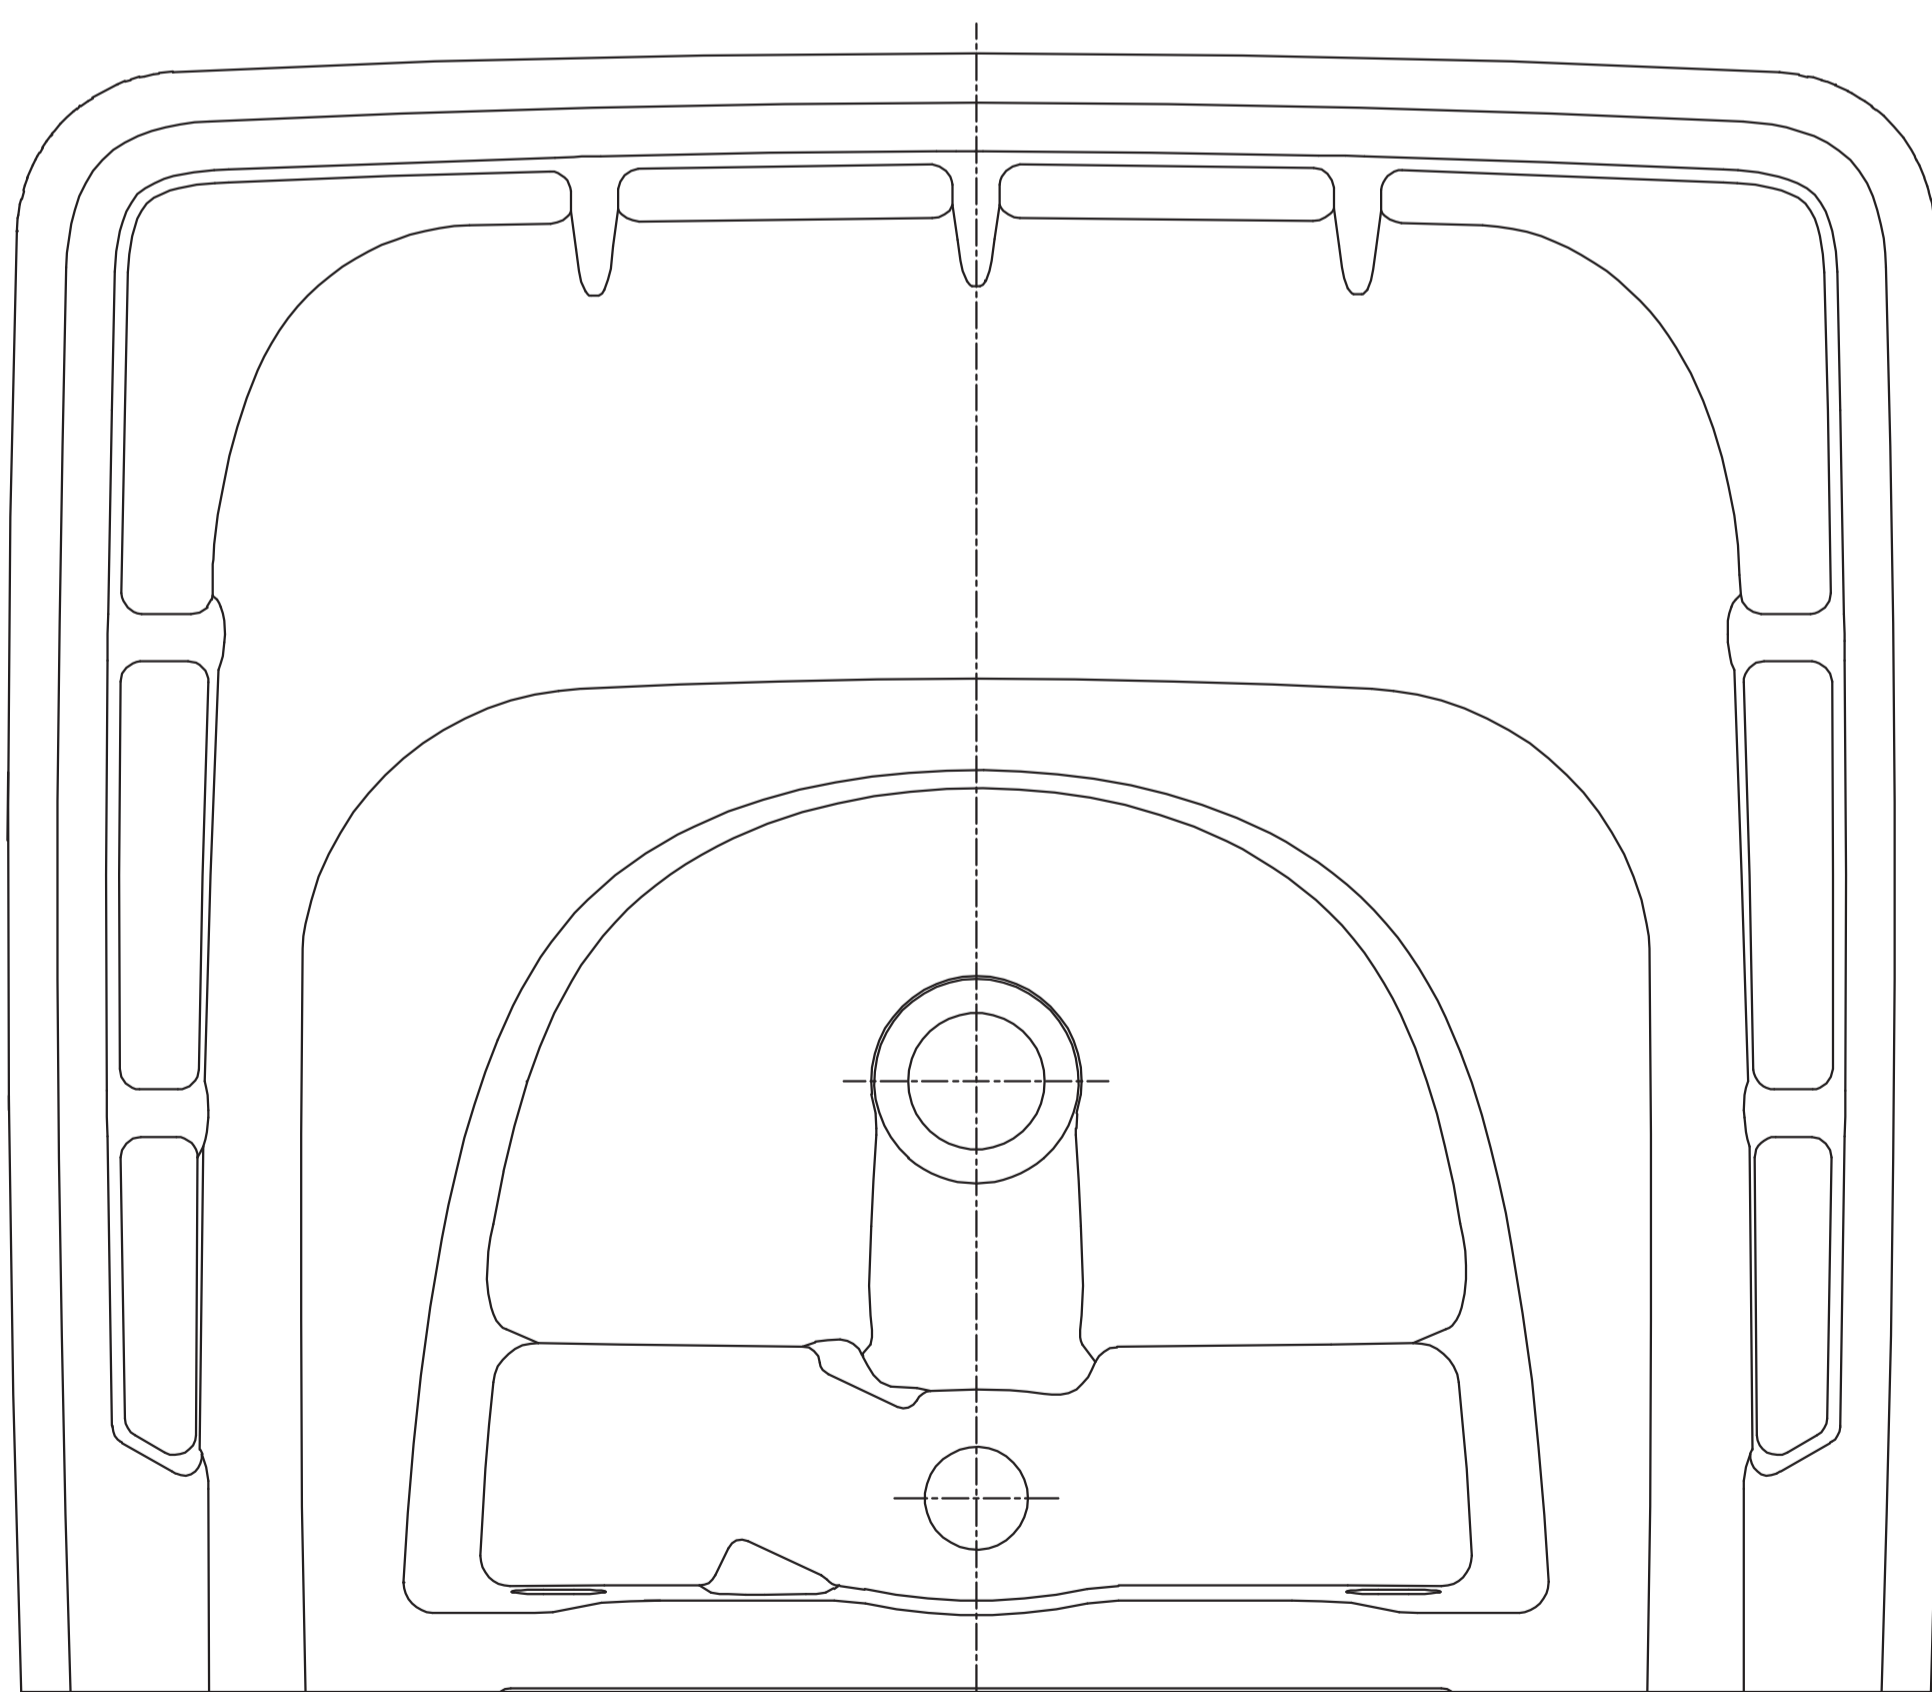

clivia
Waschtisch 65x55 cm
ArtikeInr.: CLP65UOU
Skala: 1:1
Datum: 29.05.2020

clivia
Waschtisch 65x55 cm
ArtikeInr.: CLP65UOU
Skala: 1:1
Datum: 29.05.2020