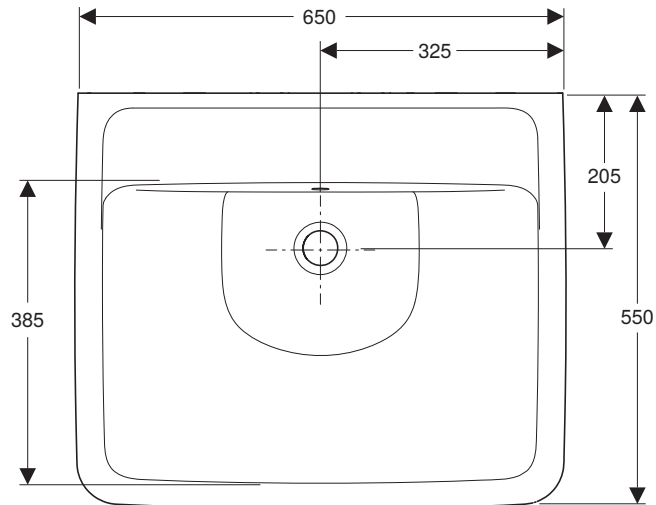

VIGOUR

Pure Lebenskraft im Bad

± 0 = OKFFB

969.867.00.0 (00)

clivia

Waschtisch 65x55 cm

Artikelnr.: CLP65UOH

Skala: 1:10