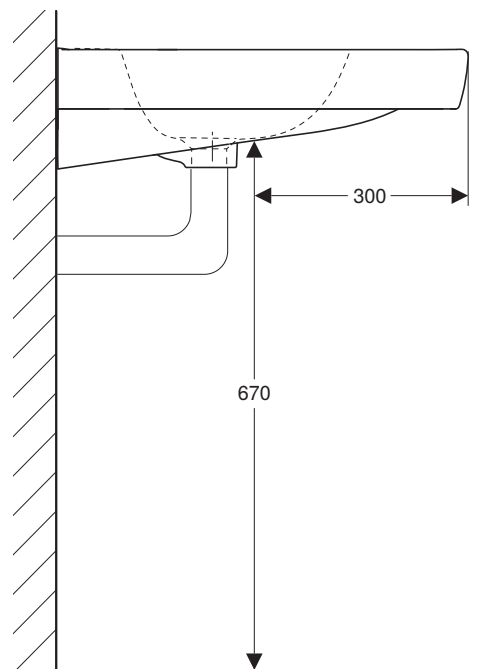

VIGOUR

Pure Lebenskraft im Bad

± 0 = OKFFB

969.867.00.0 (00)

clivia

Waschtisch 65x55 cm

Artikelnr.: CLP65UOH

Skala: 1:10