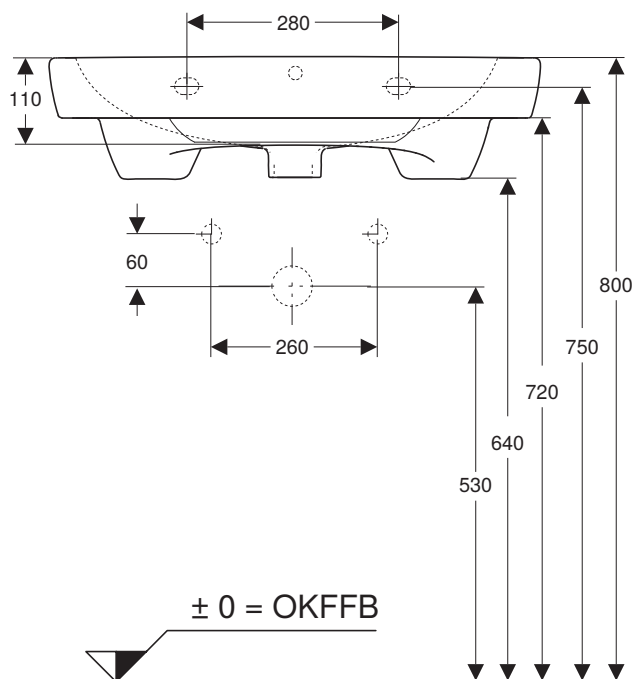

VIGOUR

Pure Lebenskraft im Bad

± 0 = OKFFB

969.867.00.0 (00)

clivia

Waschtisch 65x55 cm

Artikelnr.: CLP65UOH

Skala: 1:10