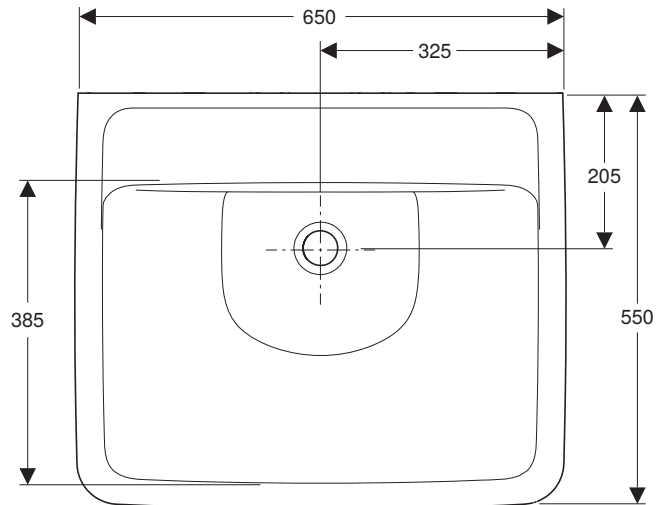

VIGOUR

Pure Lebenskraft im Bad

969.868.00.0 (00)

clivia

Waschtisch 65x55 cm

Artikelnr.: CLP65UOHOU

Skala: 1:10

Datum: 04.02.2020