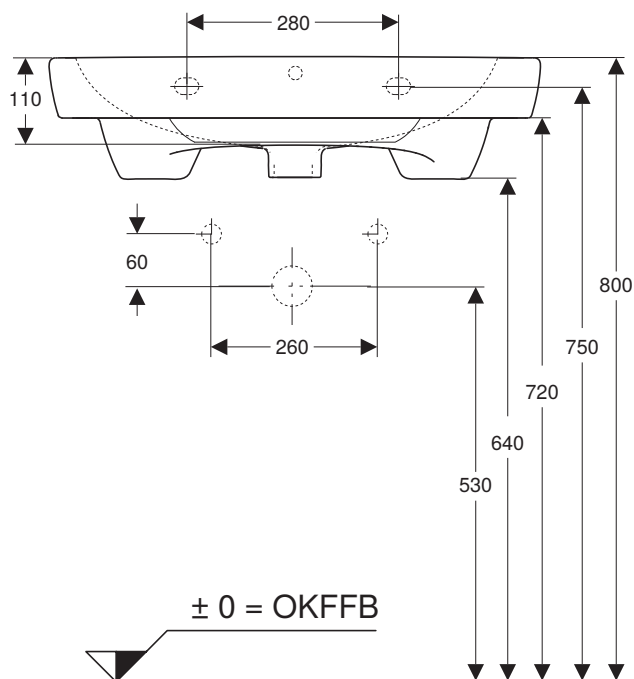

VIGOUR

Pure Lebenskraft im Bad

969.868.00.0 (00)

clivia

Waschtisch 65x55 cm

Artikelnr.: CLP65UOHOU

Skala: 1:10

Datum: 04.02.2020