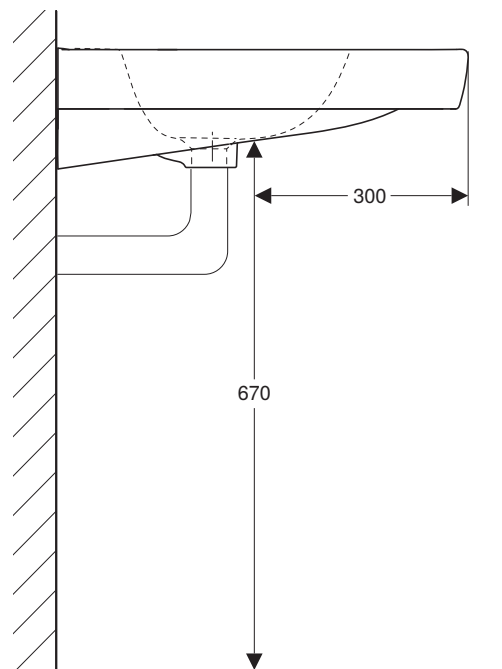

VIGOUR

Pure Lebenskraft im Bad

969.868.00.0 (00)

clivia

Waschtisch 65x55 cm

Artikelnr.: CLP65UOHOU

Skala: 1:10

Datum: 04.02.2020