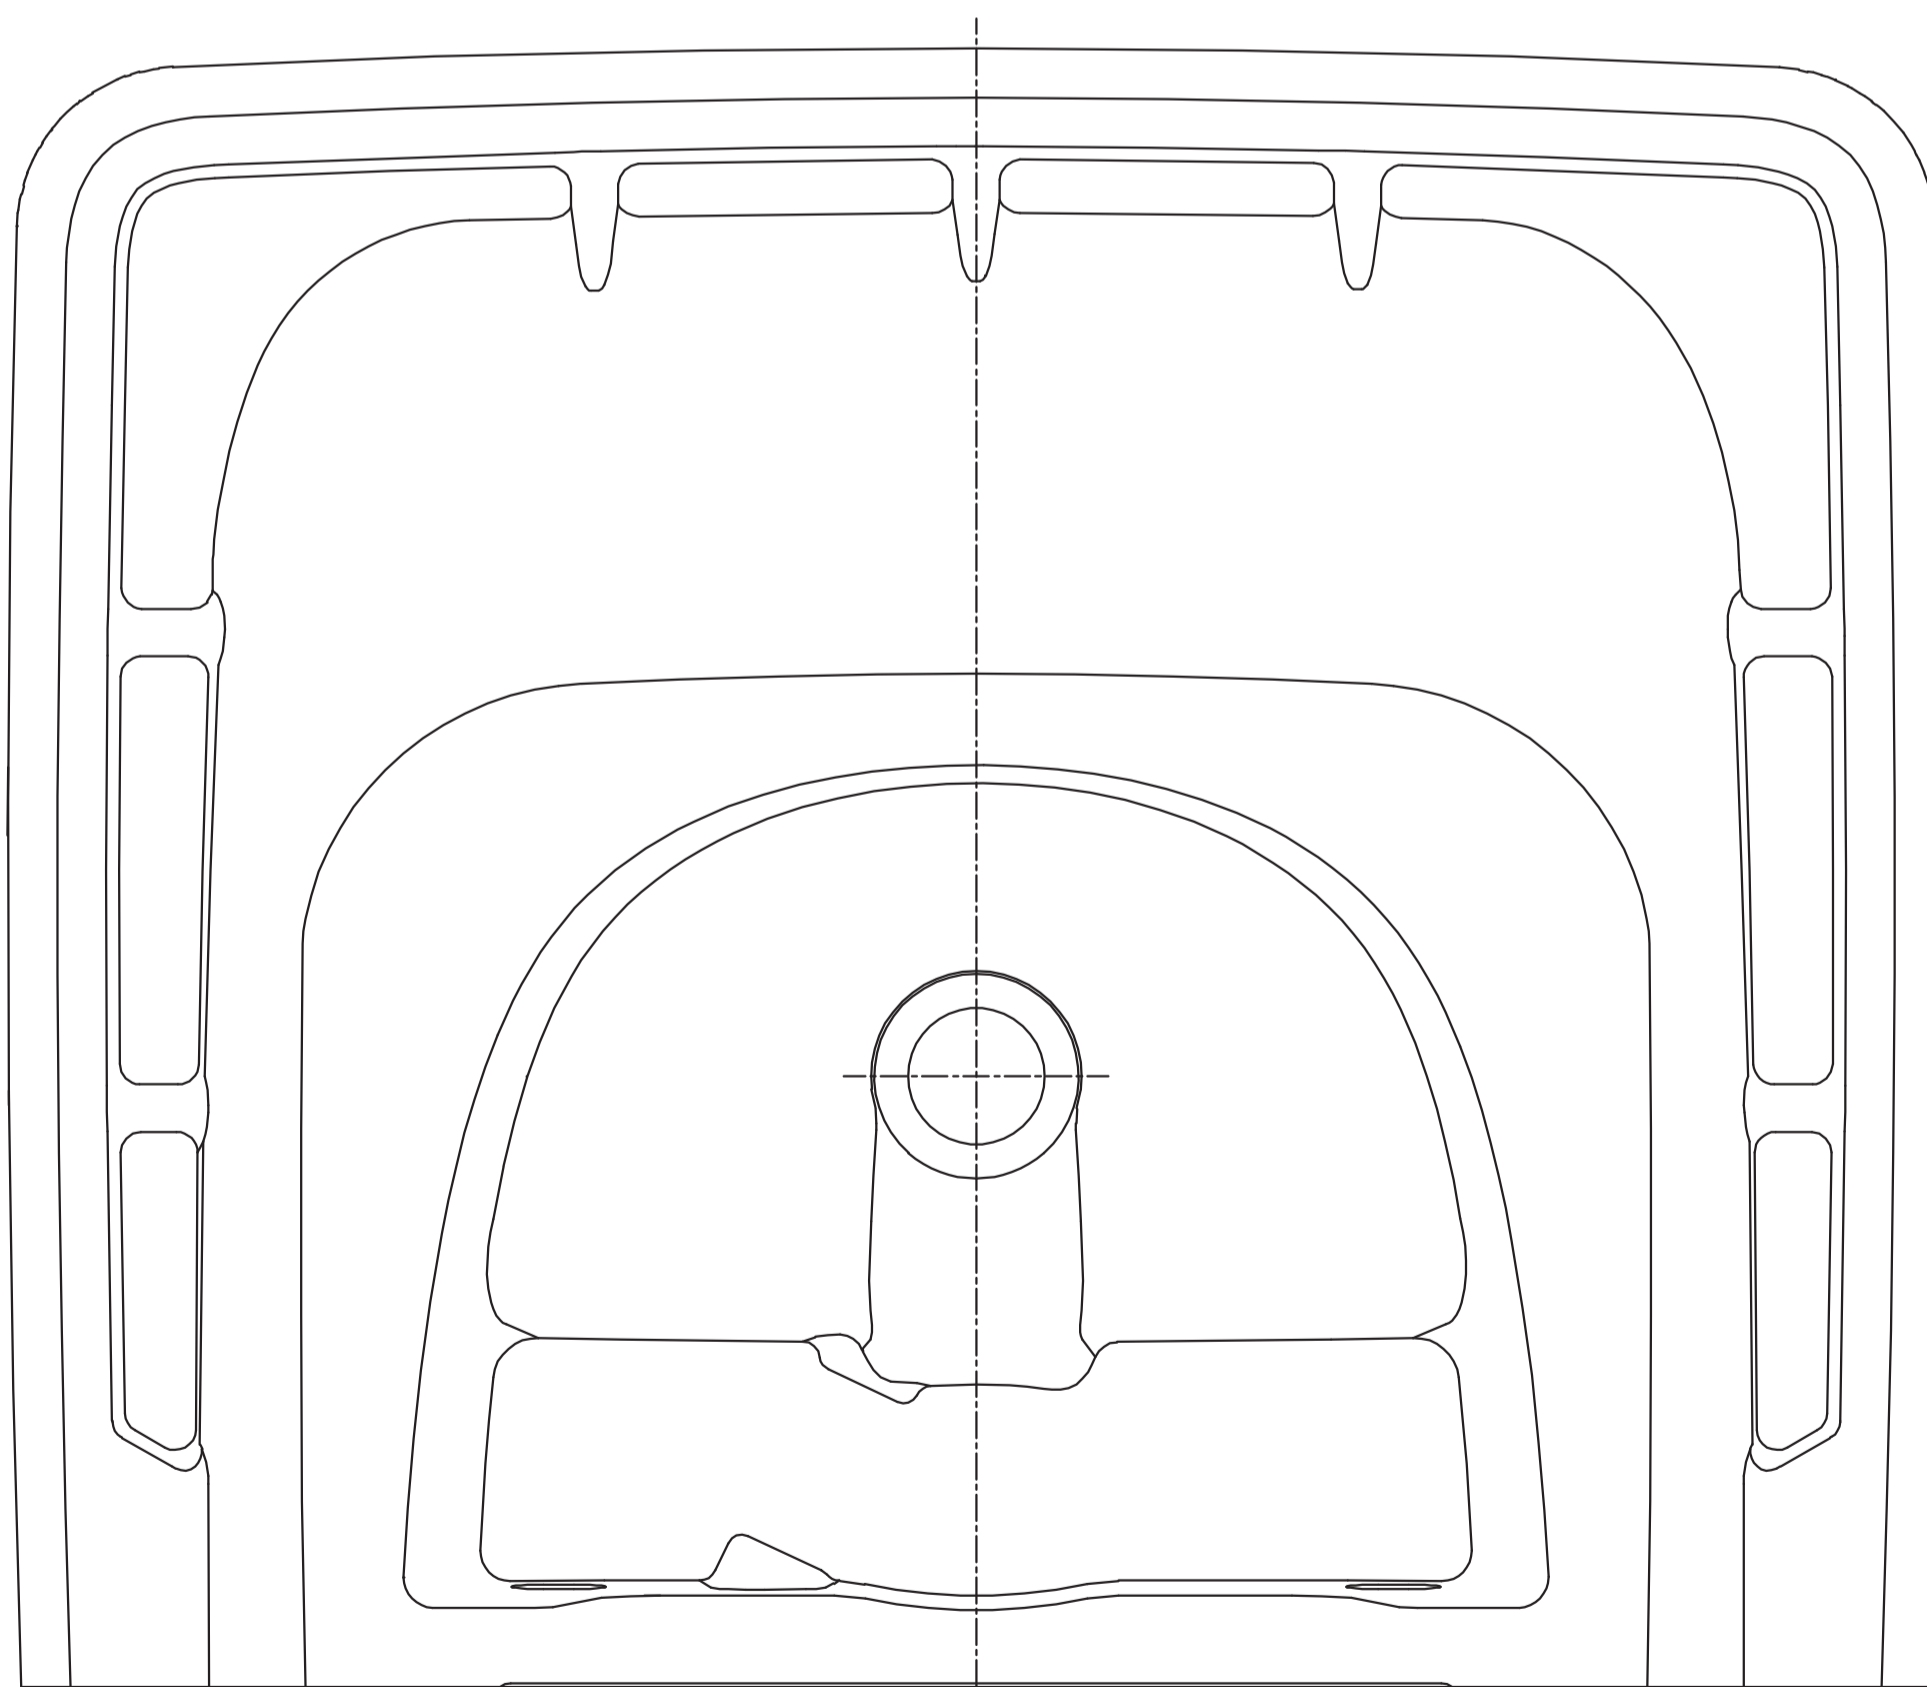

	clivia
	Waschtisch 65x55 cm
	Artikelnr.: CLP65UOHOU
	Skala: 1:1
	Datum: 29.05.2020

	clivia
	Waschtisch 65x55 cm
	Artikelnr.: CLP65UOHOU
	Skala: 1:1
	Datum: 29.05.2020