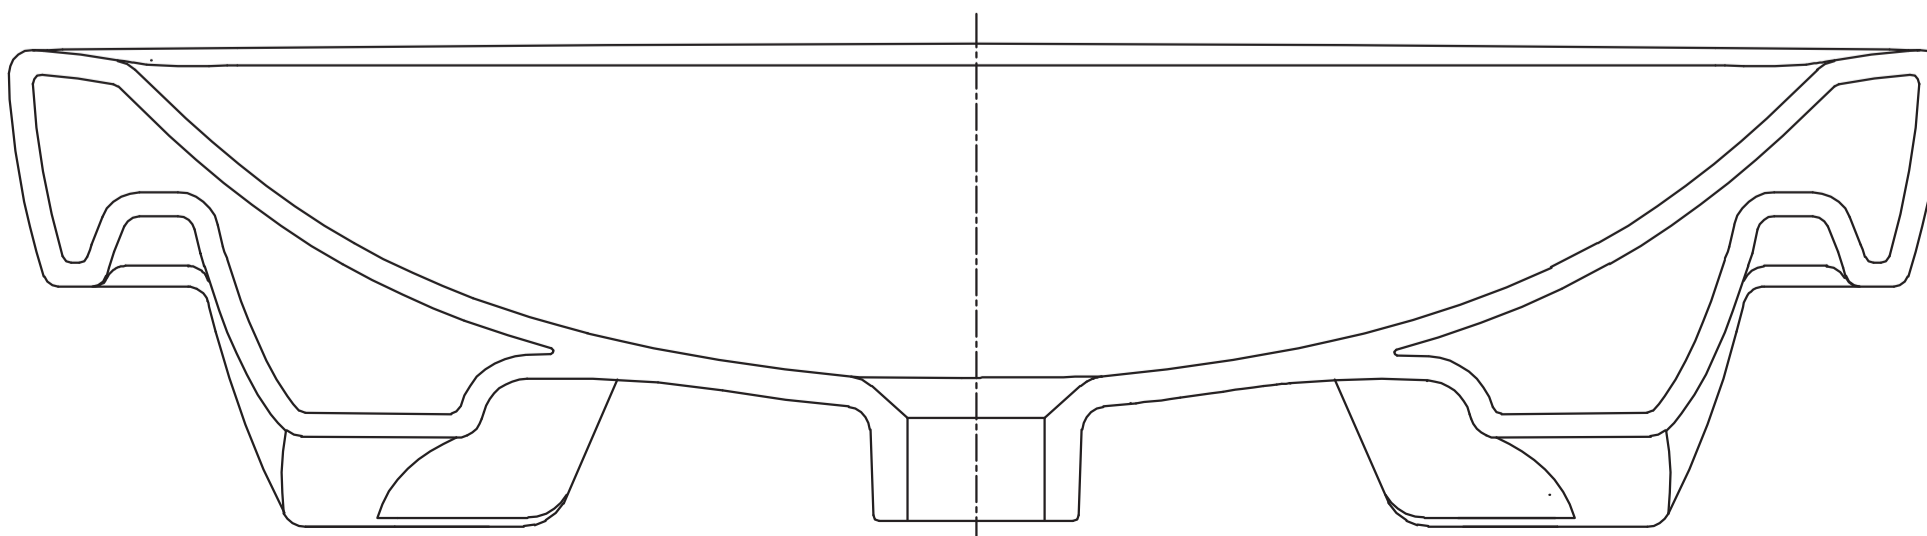

	clivia
	Waschtisch 65x55 cm
	Artikelnr.: CLP65UOHOU
	Skala: 1:1
	Datum: 29.05.2020

	clivia
	Waschtisch 65x55 cm
	Artikelnr.: CLP65UOHOU
	Skala: 1:1
	Datum: 29.05.2020