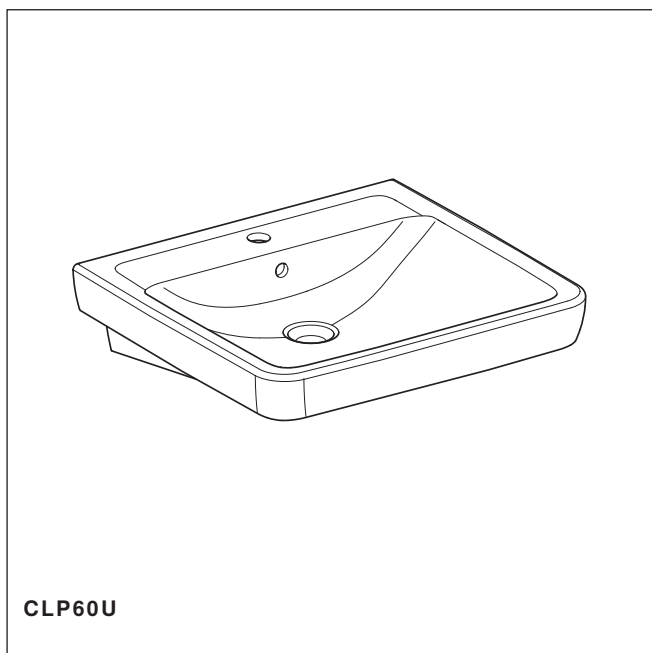

VIGOUR

Pure Lebenskraft im Bad

MONTAGE

Mounting
Instructions
Montage
Montering
Montaż
Montáž
Szerelés
Montaje
МОНТАЖУ
Montaggio
Montáž

de Technische Änderungen vorbehalten
en Subject to technical alteration
fr Sous réserve de modifications techniques
nl Technische wijzigingen voorbehouden
no Med forbehold om tekniske endringer
pl Zmiany techniczne zastrzeżone
cs Technické změny vyhrazeny
hu Műszaki módosítások joga fenntartva
es Reservado el derecho de modificaciones técnicas
ru Возможны технические изменения
it Con riserva di apportare modifiche tecniche
sk Technické zmeny vyhradené