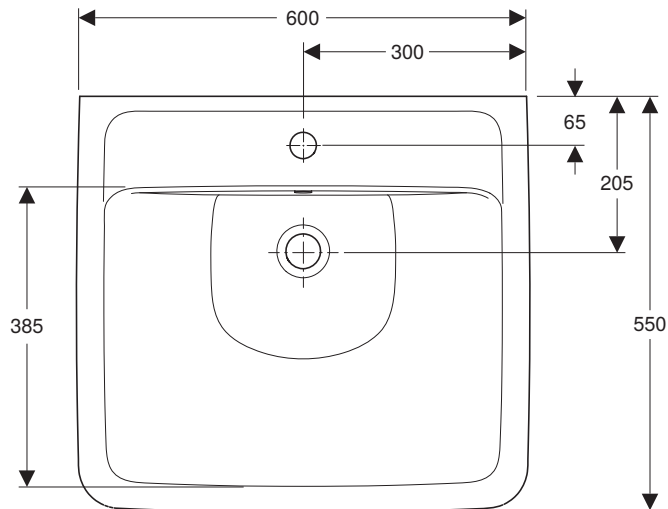

# VIGOUR

Pure Lebenskraft im Bad

969.870.00.0 (00)

clivia

Waschtisch 60x55 cm

Artikelnr.: CLP60U

Skala: 1:10

Datum: 03.02.2020