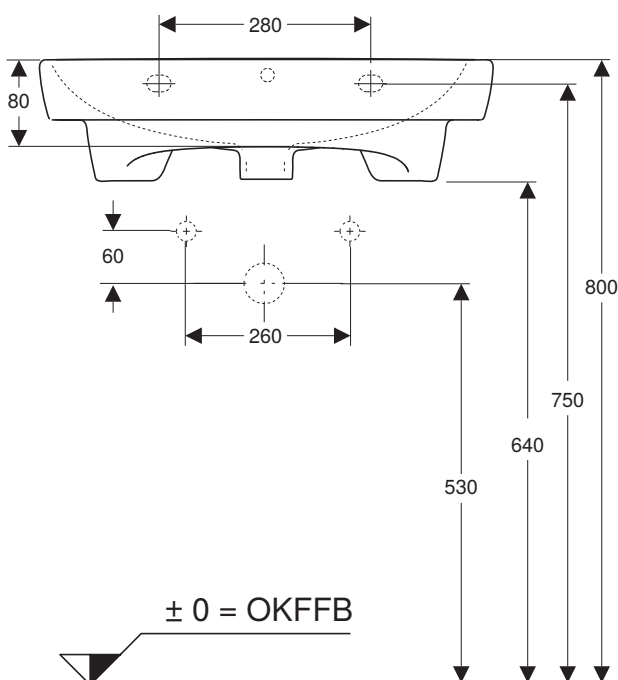

# VIGOUR

Pure Lebenskraft im Bad

969.870.00.0 (00)

clivia

Waschtisch 60x55 cm

Artikelnr.: CLP60U

Skala: 1:10

Datum: 03.02.2020