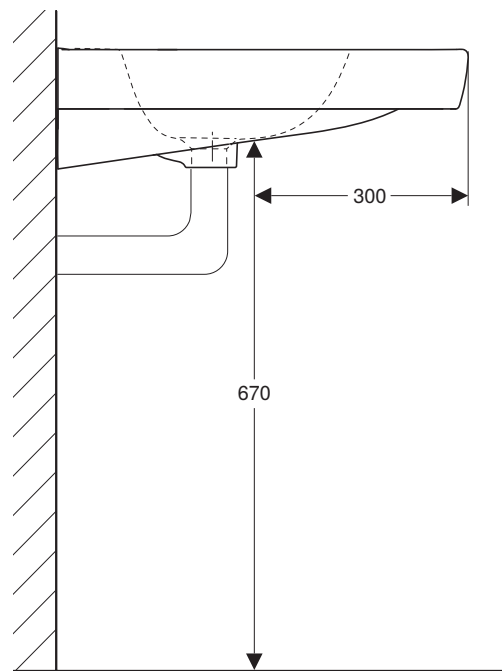

# VIGOUR

Pure Lebenskraft im Bad

969.870.00.0 (00)

clivia

Waschtisch 60x55 cm

Artikelnr.: CLP60U

Skala: 1:10

Datum: 03.02.2020