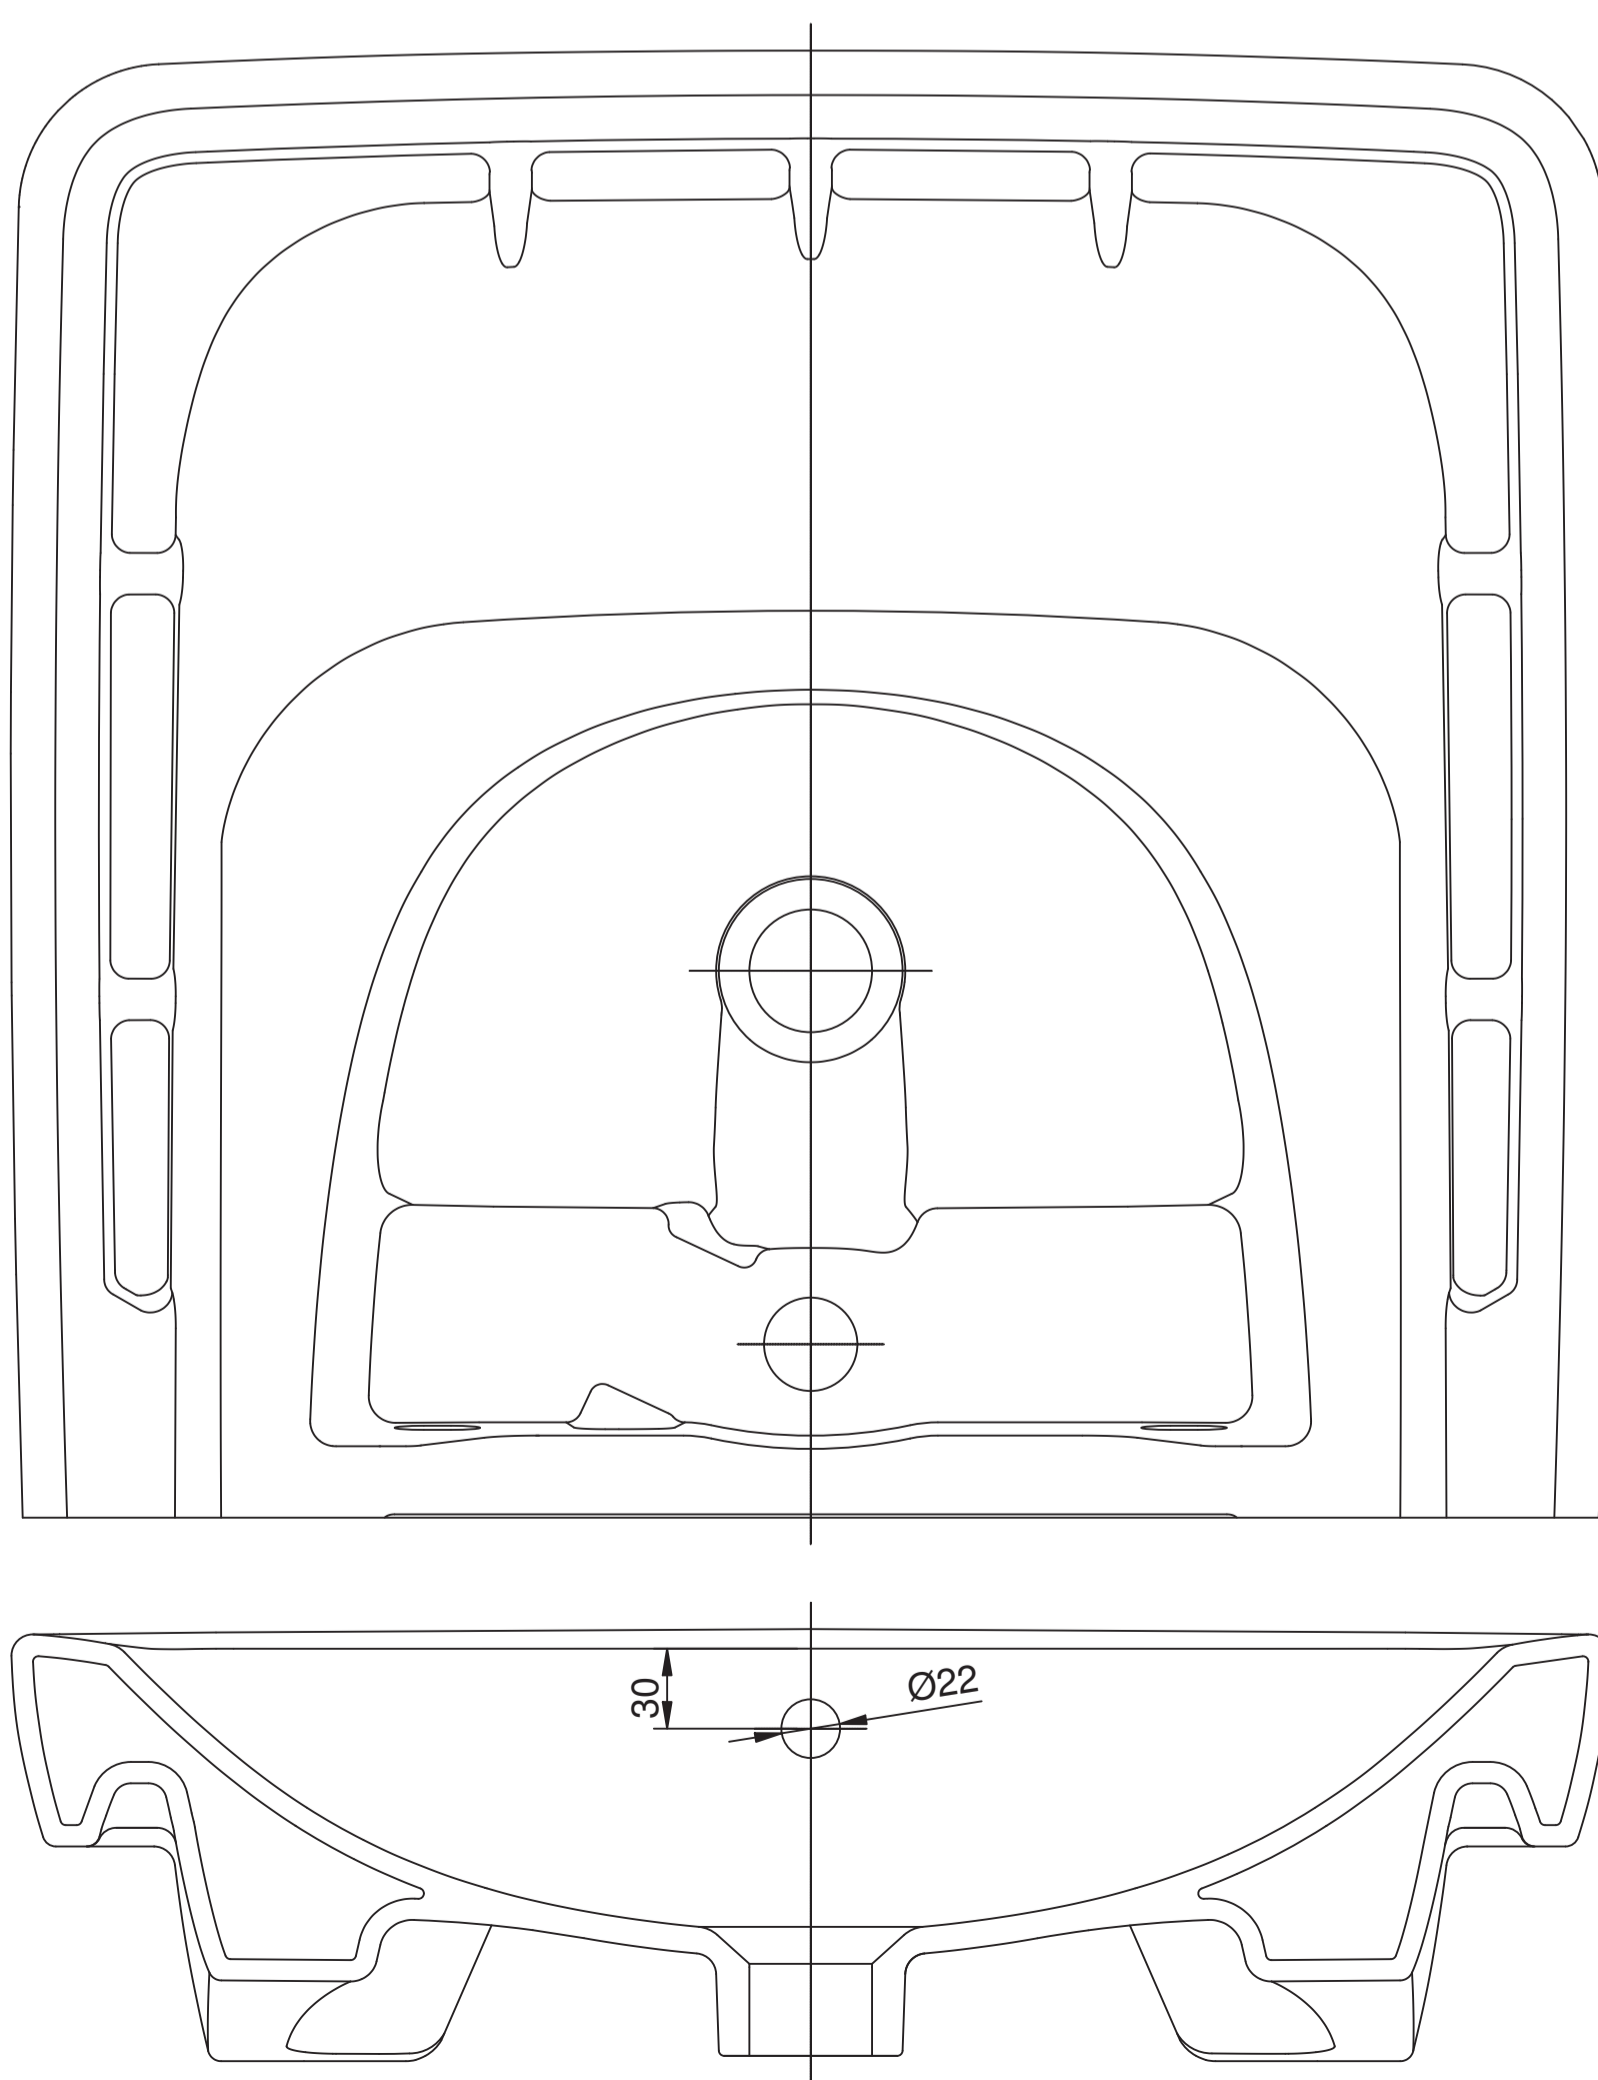

clivia
Waschtisch 60x55 cm
Artikelnr.: CLP60U
Skala: 1:1
Datum: 28.05.2020

clivia
Waschtisch 60x55 cm
Artikelnr.: CLP60U
Skala: 1:1
Datum: 28.05.2020