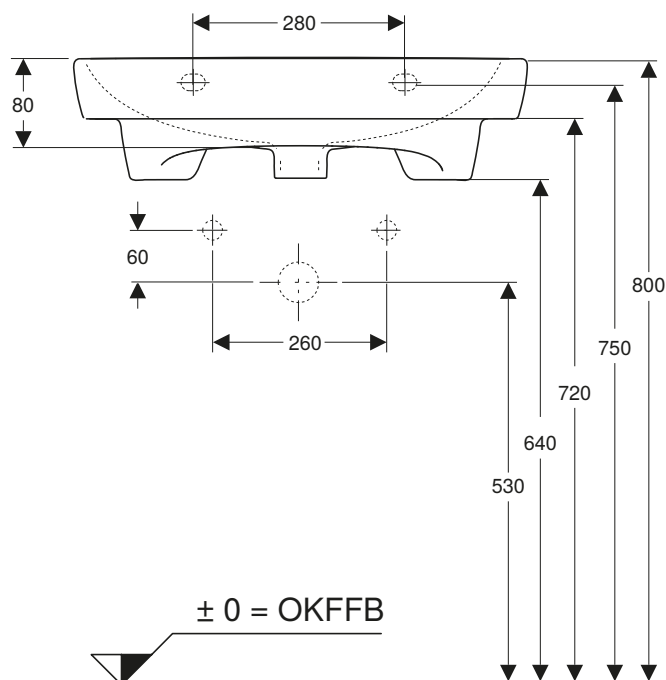

VIGOUR

Pure Lebenskraft im Bad

	clivia
	Waschtisch 60x55 cm
	Artikelnr.: CLP60UOHOU
	Skala: 1:10
	Datum: 04.02.2020

969.872.00.0(02)