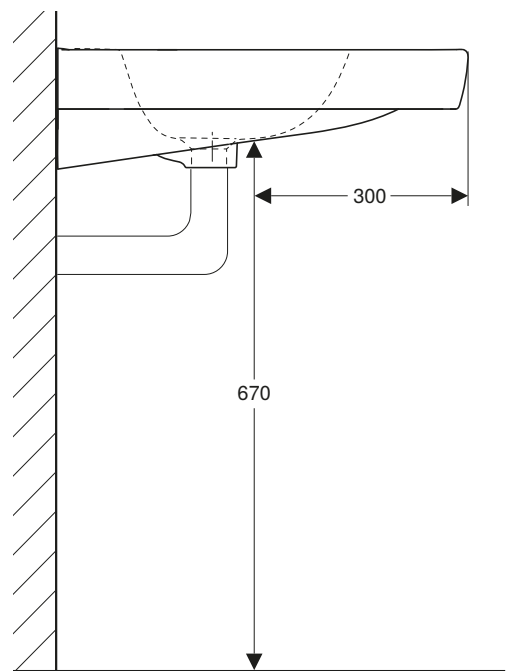

VIGOUR

Pure Lebenskraft im Bad

	clivia
	Waschtisch 60x55 cm
	Artikelnr.: CLP60UOHOU
	Skala: 1:10
	Datum: 04.02.2020

969.872.00.0(02)