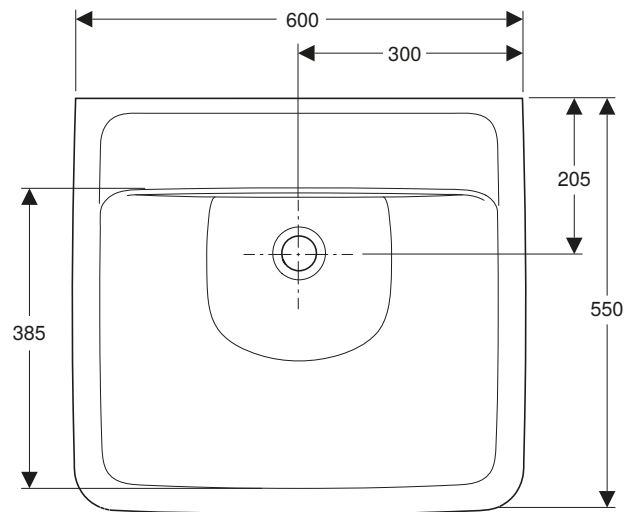

VIGOUR

Pure Lebenskraft im Bad

	clivia
	Waschtisch 60x55 cm
	Artikelnr.: CLP60UOHOU
	Skala: 1:10
	Datum: 04.02.2020

969.872.00.0(02)