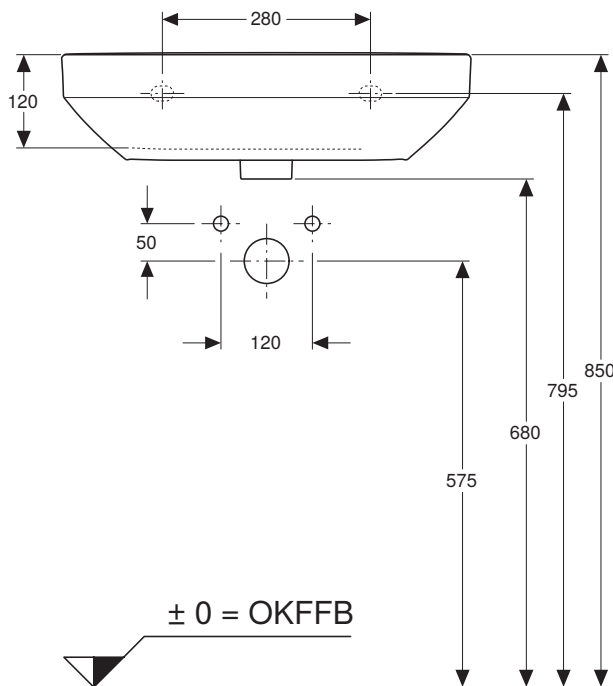

# VIGOUR

Pure Lebenskraft im Bad

969.843.00.0 (00)

clivia plus

Waschtisch 55x45 cm

Artikelnr.: CLP55OH

Skala: 1:10

Datum: 03.02.2020