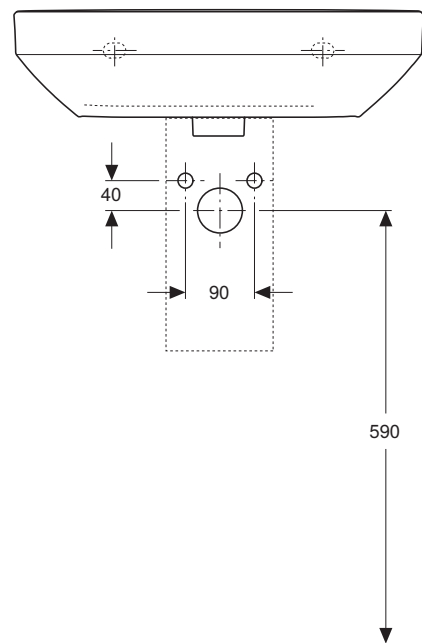

# VIGOUR

Pure Lebenskraft im Bad

969.843.00.0 (00)

clivia plus

Waschtisch 55x45 cm

Artikelnr.: CLP55OH

Skala: 1:10

Datum: 03.02.2020