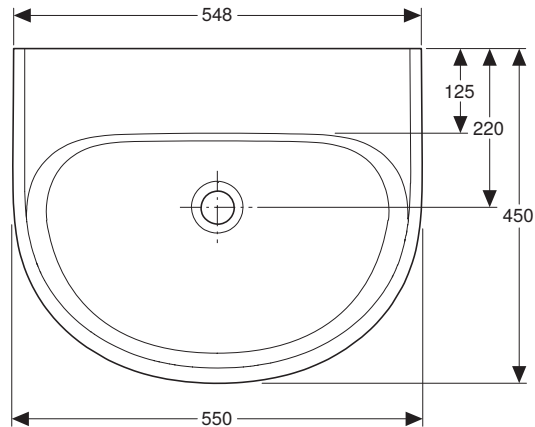

# VIGOUR

Pure Lebenskraft im Bad

969.843.00.0 (00)

clivia plus

Waschtisch 55x45 cm

Artikelnr.: CLP55OH

Skala: 1:10

Datum: 03.02.2020