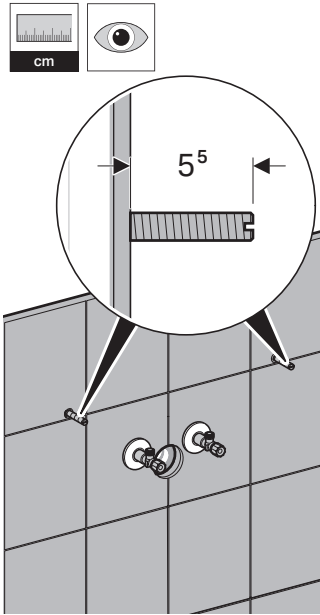

VIGOUR

Pure Lebenskraft im Bad

MONTAGE

Mounting
Instructions
Montage
Montering
Montaż
Montáž
Szerelés
Montaje
МОНТАЖУ
Montaggio
Montáž

de Technische Änderungen vorbehalten
en Subject to technical alteration
fr Sous réserve de modifications techniques
nl Technische wijzigingen voorbehouden
no Med forbehold om tekniske endringer
pl Zmiany techniczne zastrzeżone
cs Technické změny vyhrazeny
hu Műszaki módosítások joga fenntartva
es Reservado el derecho de modificaciones técnicas
ru Возможны технические изменения
it Con riserva di apportare modifiche tecniche
sk Technické zmeny vyhradené

**Montageanleitung
clivia plus Waschtisch**

1

2

3

4

5